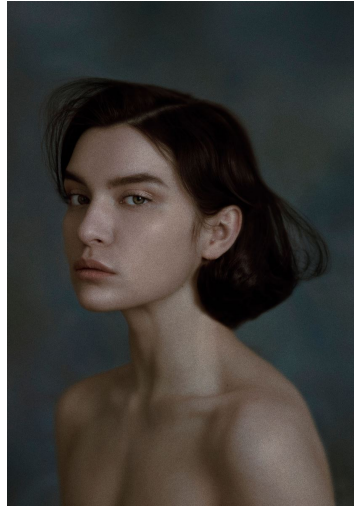

## MURIEL

GRÖSSE **176** OBERWEITE **83**  
TAILLE **62** HÜFTE **91**  
SCHUHE **41** HAARE **BRAUN**  
AUGEN **BRAUN-GRÜN**

**M4**  
MODELS

HEIGHT **5' 9"** BUST **32"**  
WAIST **24"** HIPS **36"**  
SHOES **9.5** HAIR **BROWN**  
EYES **HAZEL**

# MURIEL

GRÖSSE **176** OBERWEITE **83**  
 TAILLE **62** HÜFTE **91**  
 SCHUHE **41** HAARE **BRAUN**  
 AUGEN **BRAUN-GRÜN**

**M4**  
 MODELS

HEIGHT **5' 9"** BUST **32"**  
 WAIST **24"** HIPS **36"**  
 SHOES **9.5** HAIR **BROWN**  
 EYES **HAZEL**