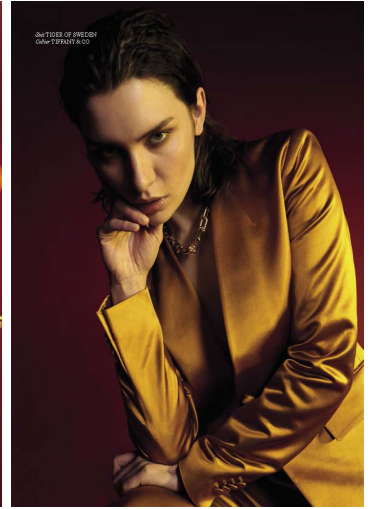

## MURIEL

GRÖSSE **176** OBERWEITE **83**  
TAILLE **62** HÜFTE **91**  
SCHUHE **41** HAARE **BRAUN**  
AUGEN **BRAUN-GRÜN**

**M4**  
MODELS

HEIGHT **5' 9"** BUST **32"**  
WAIST **24"** HIPS **36"**  
SHOES **9.5** HAIR **BROWN**  
EYES **HAZEL**

# MURIEL

GRÖSSE **176** OBERWEITE **83**  
 TAILLE **62** HÜFTE **91**  
 SCHUHE **41** HAARE **BRAUN**  
 AUGEN **BRAUN-GRÜN**

**M4**  
 MODELS

HEIGHT **5' 9"** BUST **32"**  
 WAIST **24"** HIPS **36"**  
 SHOES **9.5** HAIR **BROWN**  
 EYES **HAZEL**