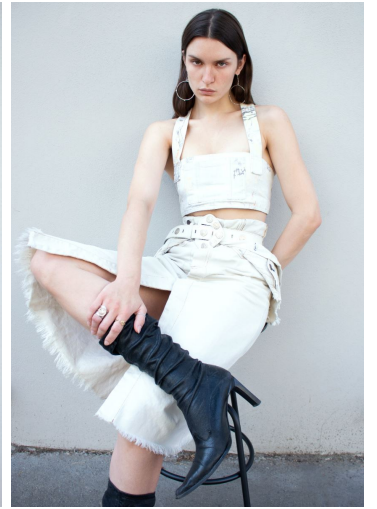

## MURIEL

GRÖSSE **176** OBERWEITE **83**  
TAILLE **62** HÜFTE **91**  
SCHUHE **41** HAARE **BRAUN**  
AUGEN **BRAUN-GRÜN**

**M4**  
MODELS

HEIGHT **5' 9"** BUST **32"**  
WAIST **24"** HIPS **36"**  
SHOES **9.5** HAIR **BROWN**  
EYES **HAZEL**

# MURIEL

GRÖSSE **176** OBERWEITE **83**  
 TAILLE **62** HÜFTE **91**  
 SCHUHE **41** HAARE **BRAUN**  
 AUGEN **BRAUN-GRÜN**

**M4**  
 MODELS

HEIGHT **5' 9"** BUST **32"**  
 WAIST **24"** HIPS **36"**  
 SHOES **9.5** HAIR **BROWN**  
 EYES **HAZEL**