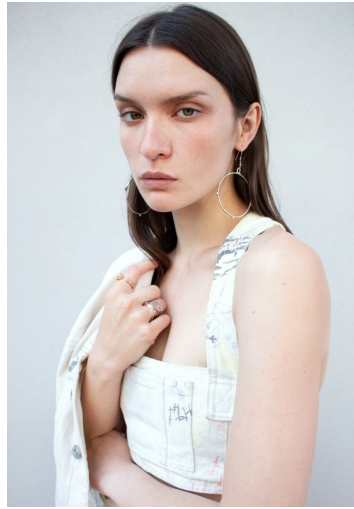

## MURIEL

GRÖSSE **176** OBERWEITE **83**  
TAILLE **62** HÜFTE **91**  
SCHUHE **41** HAARE **BRAUN**  
AUGEN **BRAUN-GRÜN**

**M4**  
MODELS

HEIGHT **5' 9"** BUST **32"**  
WAIST **24"** HIPS **36"**  
SHOES **9.5** HAIR **BROWN**  
EYES **HAZEL**

# MURIEL

GRÖSSE **176** OBERWEITE **83**  
 TAILLE **62** HÜFTE **91**  
 SCHUHE **41** HAARE **BRAUN**  
 AUGEN **BRAUN-GRÜN**

**M4**  
 MODELS

HEIGHT **5' 9"** BUST **32"**  
 WAIST **24"** HIPS **36"**  
 SHOES **9.5** HAIR **BROWN**  
 EYES **HAZEL**