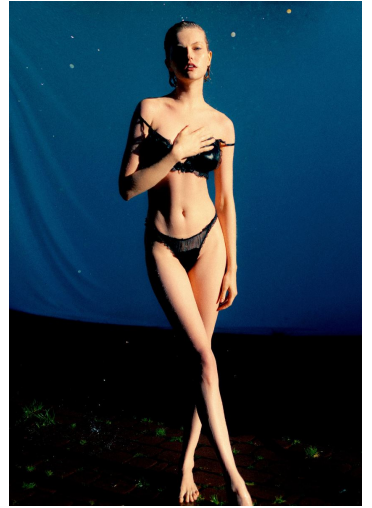

## ZUZANNA K

GRÖSSE **178** OBERWEITE **85**  
TAILLE **60** HÜFTE **90**  
SCHUHE **40** HAARE **BLOND**  
AUGEN **BLAU**

**M4**  
MODELS

HEIGHT **5' 10"** BUST **33"**  
WAIST **23"** HIPS **35"**  
SHOES **8.5** HAIR **BLONDE**  
EYES **BLUE**

# ZUZANNA K

GRÖSSE 178 OBERWEITE 85  
TAILLE 60 HÜFTE 90  
SCHUHE 40 HAARE BLOND  
AUGEN BLAU

M  
MODELS

HEIGHT 5' 10" BUST 33"  
WAIST 23" HIPS 35"  
SHOES 8.5 HAIR BLONDE  
EYES BLUE

# ZUZANNA K

GRÖSSE **178** OBERWEITE **85**  
TAILLE **60** HÜFTE **90**  
SCHUHE **40** HAARE **BLOND**  
AUGEN **BLAU**

**M4**  
MODELS

HEIGHT **5' 10"** BUST **33"**  
WAIST **23"** HIPS **35"**  
SHOES **8.5** HAIR **BLONDE**  
EYES **BLUE**