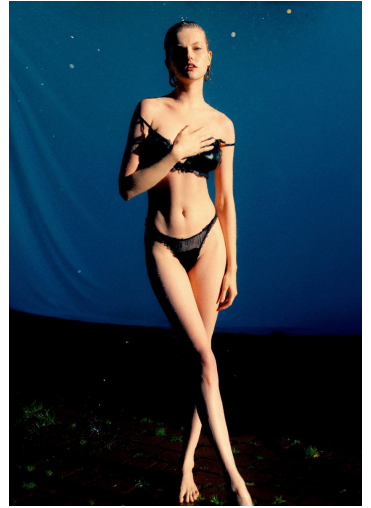

ZUZANNA K

GRÖSSE **178** OBERWEITE **85**
TAILLE **60** HÜFTE **90**
SCHUHE **40** HAARE **BLOND**
AUGEN **BLAU**

M4
MODELS

HEIGHT **5' 10"** BUST **33"**
WAIST **23"** HIPS **35"**
SHOES **8.5** HAIR **BLONDE**
EYES **BLUE**

ZUZANNA K

GRÖSSE 178 OBERWEITE 85
TAILLE 60 HÜFTE 90
SCHUHE 40 HAARE BLOND
AUGEN BLAU

M
MODELS

HEIGHT 5' 10" BUST 33"
WAIST 23" HIPS 35"
SHOES 8.5 HAIR BLONDE
EYES BLUE

ZUZANNA K

GRÖSSE **178** OBERWEITE **85**
TAILLE **60** HÜFTE **90**
SCHUHE **40** HAARE **BLOND**
AUGEN **BLAU**

HEIGHT **5' 10"** BUST **33"**
WAIST **23"** HIPS **35"**
SHOES **8.5** HAIR **BLONDE**
EYES **BLUE**

ZUZANNA K

GRÖSSE **178** OBERWEITE **85**
TAILLE **60** HÜFTE **90**
SCHUHE **40** HAARE **BLOND**
AUGEN **BLAU**

M4
MODELS

HEIGHT **5' 10"** BUST **33"**
WAIST **23"** HIPS **35"**
SHOES **8.5** HAIR **BLONDE**
EYES **BLUE**