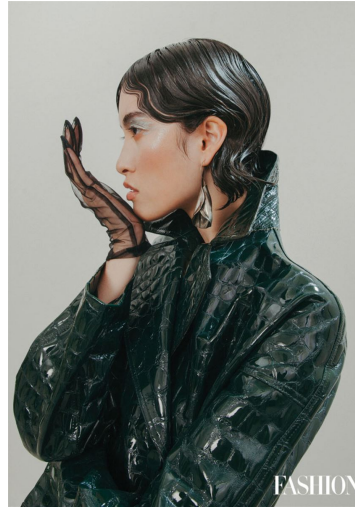

ELLE
CANADA

CAMI YOU-TEN

GRÖSSE **180** OBERWEITE **78**
TAILLE **60** HÜFTE **87**
SCHUHE **39** HAARE **DUNKELBRAUN**
AUGEN **BRAUN**

M4
MODELS

HEIGHT **5' 11"** BUST **30"**
WAIST **23"** HIPS **34"**
SHOES **7.5** HAIR **DARK BROWN**
EYES **BROWN**

טו טו

טו טו

CAMI YOU-TEN

GRÖSSE **180** OBERWEITE **78**
TAILLE **60** HÜFTE **87**
SCHUHE **39** HAARE **DUNKELBRAUN**
AUGEN **BRAUN**

M4
MODELS

HEIGHT **5' 11"** BUST **30"**
WAIST **23"** HIPS **34"**
SHOES **7.5** HAIR **DARK BROWN**
EYES **BROWN**

CAMI YOU-TEN

GRÖSSE **180** OBERWEITE **78**
TAILLE **60** HÜFTE **87**
SCHUHE **39** HAARE **DUNKELBRAUN**
AUGEN **BRAUN**

M4
MODELS

HEIGHT **5' 11"** BUST **30"**
WAIST **23"** HIPS **34"**
SHOES **7.5** HAIR **DARK BROWN**
EYES **BROWN**