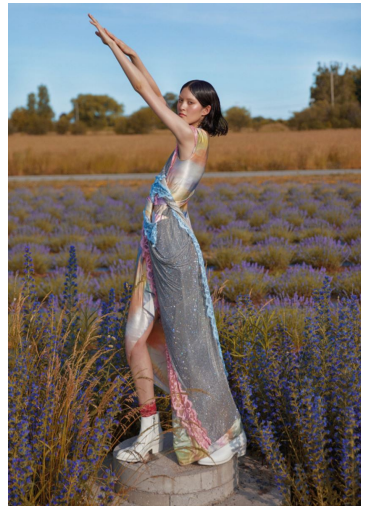

ELLE
CANADA

CAMI YOU-TEN

GRÖSSE **180** OBERWEITE **78**
TAILLE **60** HÜFTE **87**
SCHUHE **39** HAARE **DUNKELBRAUN**
AUGEN **BRAUN**

M4
MODELS

HEIGHT **5' 11"** BUST **30"**
WAIST **23"** HIPS **34"**
SHOES **7.5** HAIR **DARK BROWN**
EYES **BROWN**

טו טו

טו טו

CAMI YOU-TEN

GRÖSSE **180** OBERWEITE **78**
TAILLE **60** HÜFTE **87**
SCHUHE **39** HAARE **DUNKELBRAUN**
AUGEN **BRAUN**

M4
MODELS

HEIGHT **5' 11"** BUST **30"**
WAIST **23"** HIPS **34"**
SHOES **7.5** HAIR **DARK BROWN**
EYES **BROWN**