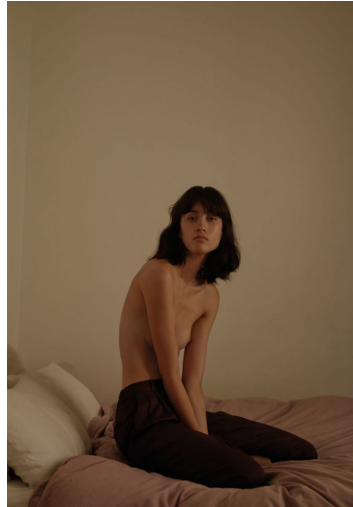

ELLE
CANADA

CAMI YOU-TEN

GRÖSSE **180** OBERWEITE **78**
TAILLE **60** HÜFTE **87**
SCHUHE **39** HAARE **DUNKELBRAUN**
AUGEN **BRAUN**

M4
MODELS

HEIGHT **5' 11"** BUST **30"**
WAIST **23"** HIPS **34"**
SHOES **7.5** HAIR **DARK BROWN**
EYES **BROWN**

טו טו

טו טו

CAMI YOU-TEN

GRÖSSE **180** OBERWEITE **78**
TAILLE **60** HÜFTE **87**
SCHUHE **39** HAARE **DUNKELBRAUN**
AUGEN **BRAUN**

M4
MODELS

HEIGHT **5' 11"** BUST **30"**
WAIST **23"** HIPS **34"**
SHOES **7.5** HAIR **DARK BROWN**
EYES **BROWN**

CAMI YOU-TEN

GRÖSSE **180** OBERWEITE **78**
TAILLE **60** HÜFTE **87**
SCHUHE **39** HAARE **DUNKELBRAUN**
AUGEN **BRAUN**

M4
MODELS

HEIGHT **5' 11"** BUST **30"**
WAIST **23"** HIPS **34"**
SHOES **7.5** HAIR **DARK BROWN**
EYES **BROWN**