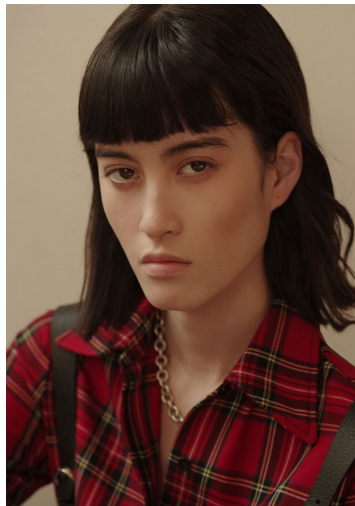

CAMI YOU-TEN

GRÖSSE **180** OBERWEITE **78**
TAILLE **60** HÜFTE **87**
SCHUHE **39** HAARE **DUNKELBRAUN**
AUGEN **BRAUN**

HEIGHT **5' 11"** BUST **30"**
WAIST **23"** HIPS **34"**
SHOES **7.5** HAIR **DARK BROWN**
EYES **BROWN**