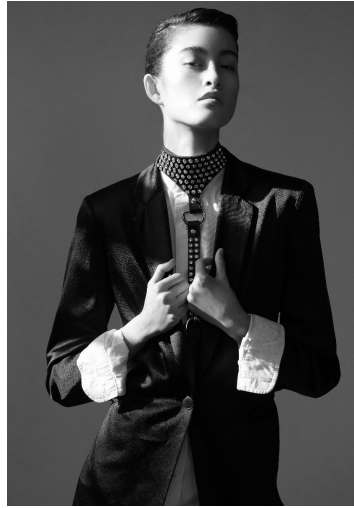

ELLE
CANADA

CAMI YOU-TEN

GRÖSSE **180** OBERWEITE **78**
TAILLE **60** HÜFTE **87**
SCHUHE **39** HAARE **DUNKELBRAUN**
AUGEN **BRAUN**

M4
MODELS

HEIGHT **5' 11"** BUST **30"**
WAIST **23"** HIPS **34"**
SHOES **7.5** HAIR **DARK BROWN**
EYES **BROWN**

טו טו

טו טו

CAMI YOU-TEN

GRÖSSE **180** OBERWEITE **78**
TAILLE **60** HÜFTE **87**
SCHUHE **39** HAARE **DUNKELBRAUN**
AUGEN **BRAUN**

M4
MODELS

HEIGHT **5' 11"** BUST **30"**
WAIST **23"** HIPS **34"**
SHOES **7.5** HAIR **DARK BROWN**
EYES **BROWN**