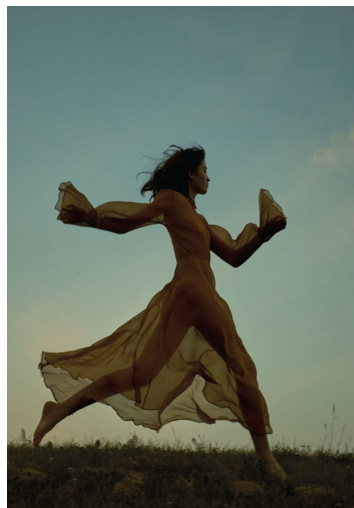

ELLE
CANADA

CAMI YOU-TEN

GRÖSSE **180** OBERWEITE **78**
TAILLE **60** HÜFTE **87**
SCHUHE **39** HAARE **DUNKELBRAUN**
AUGEN **BRAUN**

M4
MODELS

HEIGHT **5' 11"** BUST **30"**
WAIST **23"** HIPS **34"**
SHOES **7.5** HAIR **DARK BROWN**
EYES **BROWN**

טו טו

טו טו

CAMI YOU-TEN

GRÖSSE **180** OBERWEITE **78**
TAILLE **60** HÜFTE **87**
SCHUHE **39** HAARE **DUNKELBRAUN**
AUGEN **BRAUN**

M4
MODELS

HEIGHT **5' 11"** BUST **30"**
WAIST **23"** HIPS **34"**
SHOES **7.5** HAIR **DARK BROWN**
EYES **BROWN**