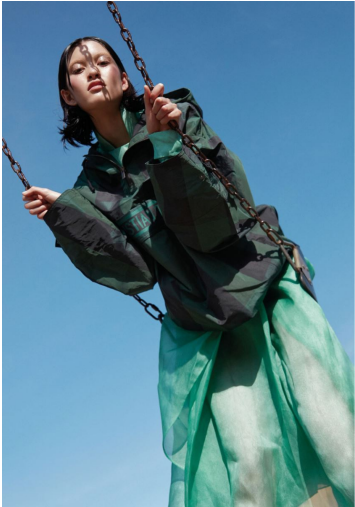

CAMI YOU-TEN

GRÖSSE **180** OBERWEITE **78**
TAILLE **60** HÜFTE **87**
SCHUHE **39** HAARE **DUNKELBRAUN**
AUGEN **BRAUN**

HEIGHT **5' 11"** BUST **30"**
WAIST **23"** HIPS **34"**
SHOES **7.5** HAIR **DARK BROWN**
EYES **BROWN**