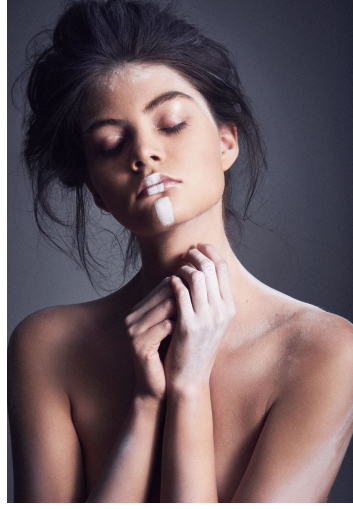

MIRANDA FLORES

GRÖSSE **178** OBERWEITE **75**
TAILLE **60** HÜFTE **89**
SCHUHE **39** HAARE **BRAUN**
AUGEN **BRAUN**

M4
MODELS

HEIGHT **5' 10"** BUST **29"**
WAIST **23"** HIPS **35"**
SHOES **8** HAIR **BROWN**
EYES **BROWN**

MIRANDA FLORES

GRÖSSE **178** OBERWEITE **75**
 TAILLE **60** HÜFTE **89**
 SCHUHE **39** HAARE **BRAUN**
 AUGEN **BRAUN**

HEIGHT **5' 10"** BUST **29"**
 WAIST **23"** HIPS **35"**
 SHOES **8** HAIR **BROWN**
 EYES **BROWN**