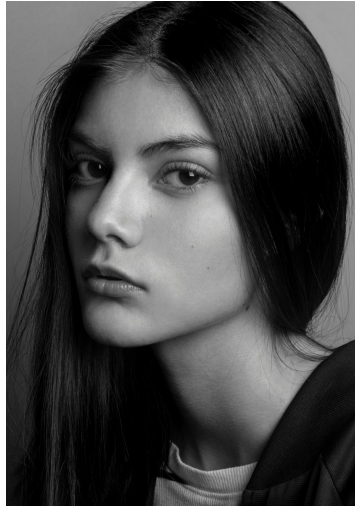

MIRANDA FLORES

GRÖSSE **178** OBERWEITE **75**
TAILLE **60** HÜFTE **89**
SCHUHE **39** HAARE **BRAUN**
AUGEN **BRAUN**

M4
MODELS

HEIGHT **5' 10"** BUST **29"**
WAIST **23"** HIPS **35"**
SHOES **8** HAIR **BROWN**
EYES **BROWN**