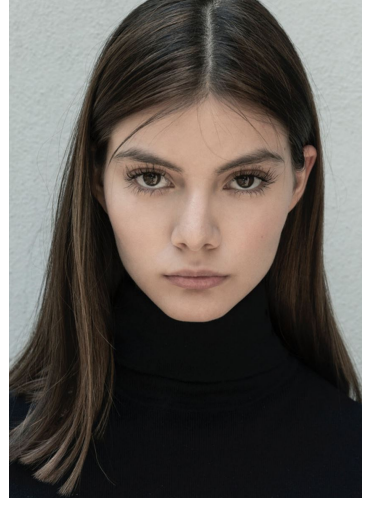

MIRANDA FLORES

GRÖSSE **178** OBERWEITE **75**
TAILLE **60** HÜFTE **89**
SCHUHE **39** HAARE **BRAUN**
AUGEN **BRAUN**

M4
MODELS

HEIGHT **5' 10"** BUST **29"**
WAIST **23"** HIPS **35"**
SHOES **8** HAIR **BROWN**
EYES **BROWN**

MIRANDA FLORES

GRÖSSE **178** OBERWEITE **75**
 TAILLE **60** HÜFTE **89**
 SCHUHE **39** HAARE **BRAUN**
 AUGEN **BRAUN**

HEIGHT **5' 10"** BUST **29"**
 WAIST **23"** HIPS **35"**
 SHOES **8** HAIR **BROWN**
 EYES **BROWN**