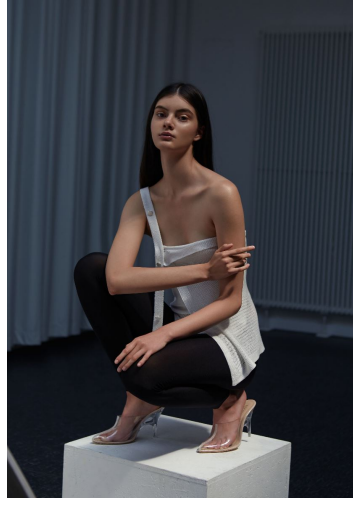

MIRANDA FLORES

GRÖSSE **178** OBERWEITE **75**
TAILLE **60** HÜFTE **89**
SCHUHE **39** HAARE **BRAUN**
AUGEN **BRAUN**

M4
MODELS

HEIGHT **5' 10"** BUST **29"**
WAIST **23"** HIPS **35"**
SHOES **8** HAIR **BROWN**
EYES **BROWN**

MIRANDA FLORES

GRÖSSE **178** OBERWEITE **75**
 TAILLE **60** HÜFTE **89**
 SCHUHE **39** HAARE **BRAUN**
 AUGEN **BRAUN**

HEIGHT **5' 10"** BUST **29"**
 WAIST **23"** HIPS **35"**
 SHOES **8** HAIR **BROWN**
 EYES **BROWN**