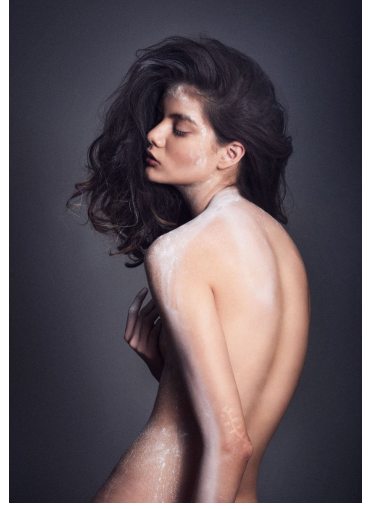

MIRANDA FLORES

GRÖSSE **178** OBERWEITE **75**
TAILLE **60** HÜFTE **89**
SCHUHE **39** HAARE **BRAUN**
AUGEN **BRAUN**

M4
MODELS

HEIGHT **5' 10"** BUST **29"**
WAIST **23"** HIPS **35"**
SHOES **8** HAIR **BROWN**
EYES **BROWN**

MIRANDA FLORES

GRÖSSE **178** OBERWEITE **75**
 TAILLE **60** HÜFTE **89**
 SCHUHE **39** HAARE **BRAUN**
 AUGEN **BRAUN**

HEIGHT **5' 10"** BUST **29"**
 WAIST **23"** HIPS **35"**
 SHOES **8** HAIR **BROWN**
 EYES **BROWN**