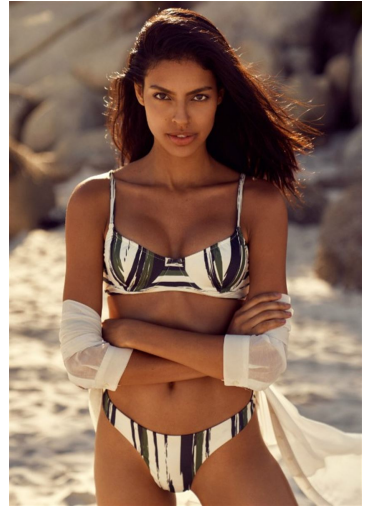

## BIANCA

GRÖSSE **176** OBERWEITE **84**  
TAILLE **62** HÜFTE **88**  
SCHUHE **40** HAARE **DUNKELBRAUN**  
AUGEN **BRAUN-GRÜN**

**M4**  
MODELS

HEIGHT **5' 9"** BUST **33"**  
WAIST **24"** HIPS **35"**  
SHOES **9** HAIR **DARK BROWN**  
EYES **HAZEL**

# BIANCA

GRÖSSE **176** OBERWEITE **84**  
TAILLE **62** HÜFTE **88**  
SCHUHE **40** HAARE **DUNKELBRAUN**  
AUGEN **BRAUN-GRÜN**

**M4**  
MODELS

HEIGHT **5' 9"** BUST **33"**  
WAIST **24"** HIPS **35"**  
SHOES **9** HAIR **DARK BROWN**  
EYES **HAZEL**