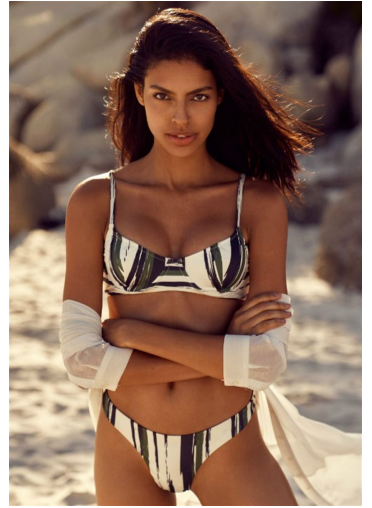

## BIANCA

GRÖSSE **176** OBERWEITE **88**  
TAILLE **62** HÜFTE **88**  
SCHUHE **40** HAARE **DUNKELBRAUN**  
AUGEN **BRAUN-GRÜN**

**M4**  
MODELS

HEIGHT **5' 9"** BUST **35"**  
WAIST **24"** HIPS **35"**  
SHOES **9** HAIR **DARK BROWN**  
EYES **HAZEL**

# BIANCA

GRÖSSE **176** OBERWEITE **88**  
TAILLE **62** HÜFTE **88**  
SCHUHE **40** HAARE **DUNKELBRAUN**  
AUGEN **BRAUN-GRÜN**

**M4**  
MODELS

HEIGHT **5' 9"** BUST **35"**  
WAIST **24"** HIPS **35"**  
SHOES **9** HAIR **DARK BROWN**  
EYES **HAZEL**