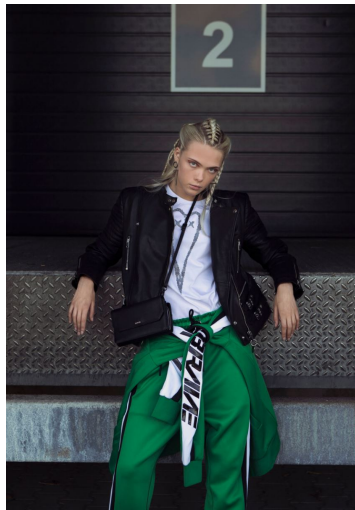

MOB JOURNAL | VOLUME SEVEN

PAGE 42

PAGE 45

LAURA JUKNEVICIUTE

GRÖSSE **176** OBERWEITE **80**
 TAILLE **60** HÜFTE **88**
 SCHUHE **40** HAARE **BLOND**
 AUGEN **BLAU-GRAU**

M4
 MODELS

HEIGHT **5' 9"** BUST **31"**
 WAIST **23"** HIPS **35"**
 SHOES **8.5** HAIR **BLONDE**
 EYES **BLUE-GREY**

Hamburg +49 40 413 236 - 0 Berlin +49 30 616 606 - 6
 www.m4models.de

LAURA JUKNEVICIUTE

GRÖSSE **176** OBERWEITE **80**
TAILLE **60** HÜFTE **88**
SCHUHE **40** HAARE **BLOND**
AUGEN **BLAU-GRAU**

HEIGHT **5' 9"** BUST **31"**
WAIST **23"** HIPS **35"**
SHOES **8.5** HAIR **BLONDE**
EYES **BLUE-GREY**