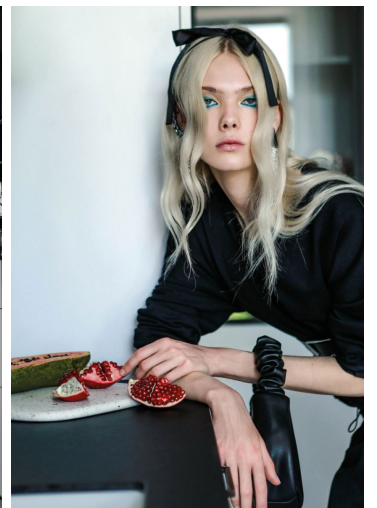

LAURA JUKNEVICIUTE

GRÖSSE **176** OBERWEITE **80**
TAILLE **60** HÜFTE **88**
SCHUHE **40** HAARE **BLOND**
AUGEN **BLAU-GRAU**

HEIGHT **5' 9"** BUST **31"**
WAIST **23"** HIPS **35"**
SHOES **8.5** HAIR **BLONDE**
EYES **BLUE-GREY**