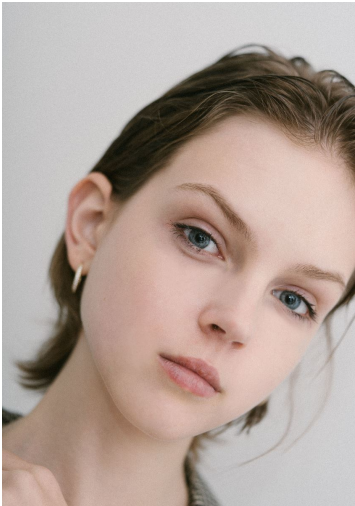

## UGNE KIRVELAITE

GRÖSSE **177** OBERWEITE **81**  
TAILLE **61** HÜFTE **87**  
SCHUHE **40** HAARE **HELLBRAUN**  
AUGEN **BLAU**

**M4**  
MODELS

HEIGHT **5' 9.5"** BUST **32"**  
WAIST **24"** HIPS **34"**  
SHOES **8.5** HAIR **LIGHT BROWN**  
EYES **BLUE**

# UGNE KIRVELAITE

GRÖSSE 177 OBERWEITE 81  
TAILLE 61 HÜFTE 87  
SCHUHE 40 HAARE HELLBRAUN  
AUGEN BLAU

**M4**  
MODELS

HEIGHT 5' 9.5" BUST 32"  
WAIST 24" HIPS 34"  
SHOES 8.5 HAIR LIGHT BROWN  
EYES BLUE