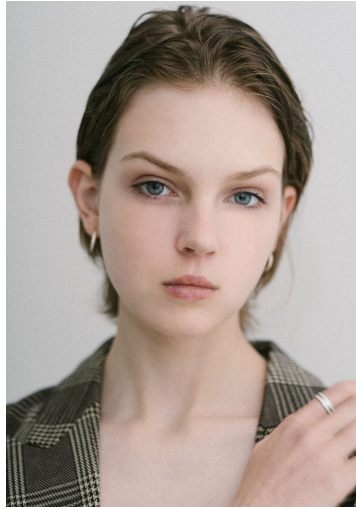

## UGNE KIRVELAITE

GRÖSSE **177** OBERWEITE **81**  
TAILLE **61** HÜFTE **87**  
SCHUHE **40** HAARE **HELLBRAUN**  
AUGEN **BLAU**

**M4**  
MODELS

HEIGHT **5' 9.5"** BUST **32"**  
WAIST **24"** HIPS **34"**  
SHOES **8.5** HAIR **LIGHT BROWN**  
EYES **BLUE**

# UGNE KIRVELAITE

GRÖSSE 177 OBERWEITE 81  
TAILLE 61 HÜFTE 87  
SCHUHE 40 HAARE HELLBRAUN  
AUGEN BLAU

**M4**  
MODELS

HEIGHT 5' 9.5" BUST 32"  
WAIST 24" HIPS 34"  
SHOES 8.5 HAIR LIGHT BROWN  
EYES BLUE