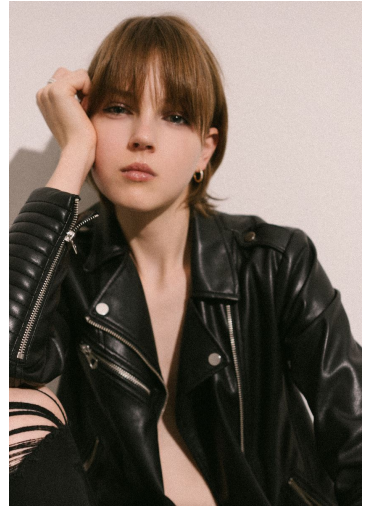

## UGNE KIRVELAITE

GRÖSSE **177** OBERWEITE **81**  
TAILLE **61** HÜFTE **87**  
SCHUHE **40** HAARE **HELLBRAUN**  
AUGEN **BLAU**

**M4**  
MODELS

HEIGHT **5' 9.5"** BUST **32"**  
WAIST **24"** HIPS **34"**  
SHOES **8.5** HAIR **LIGHT BROWN**  
EYES **BLUE**

# UGNE KIRVELAITE

GRÖSSE 177 OBERWEITE 81  
TAILLE 61 HÜFTE 87  
SCHUHE 40 HAARE HELLBRAUN  
AUGEN BLAU

**M4**  
MODELS

HEIGHT 5' 9.5" BUST 32"  
WAIST 24" HIPS 34"  
SHOES 8.5 HAIR LIGHT BROWN  
EYES BLUE