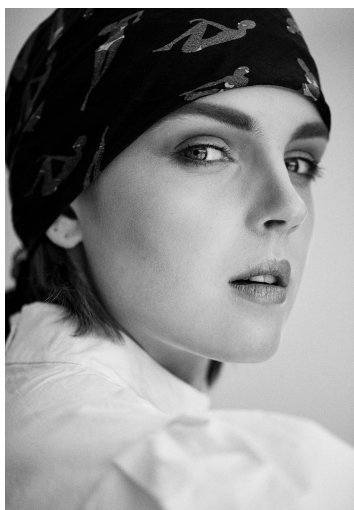

## UGNE KIRVELAITE

GRÖSSE **177** OBERWEITE **81**  
TAILLE **61** HÜFTE **87**  
SCHUHE **40** HAARE **HELLBRAUN**  
AUGEN **BLAU**

**M4**  
MODELS

HEIGHT **5' 9.5"** BUST **32"**  
WAIST **24"** HIPS **34"**  
SHOES **8.5** HAIR **LIGHT BROWN**  
EYES **BLUE**

# UGNE KIRVELAITE

GRÖSSE 177 OBERWEITE 81  
TAILLE 61 HÜFTE 87  
SCHUHE 40 HAARE HELLBRAUN  
AUGEN BLAU

**M4**  
MODELS

HEIGHT 5' 9.5" BUST 32"  
WAIST 24" HIPS 34"  
SHOES 8.5 HAIR LIGHT BROWN  
EYES BLUE