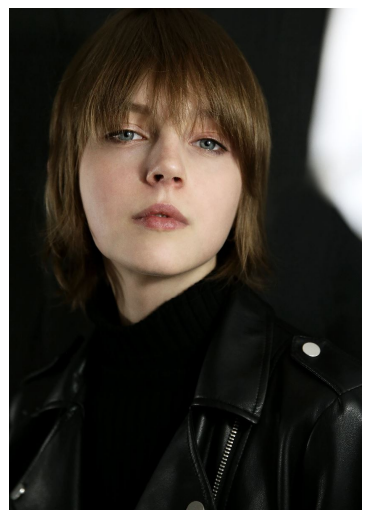

## UGNE KIRVELAITE

GRÖSSE **177** OBERWEITE **81**  
TAILLE **61** HÜFTE **87**  
SCHUHE **40** HAARE **HELLBRAUN**  
AUGEN **BLAU**

**M4**  
MODELS

HEIGHT **5' 9.5"** BUST **32"**  
WAIST **24"** HIPS **34"**  
SHOES **8.5** HAIR **LIGHT BROWN**  
EYES **BLUE**

# UGNE KIRVELAITE

GRÖSSE 177 OBERWEITE 81  
TAILLE 61 HÜFTE 87  
SCHUHE 40 HAARE HELLBRAUN  
AUGEN BLAU

**M4**  
MODELS

HEIGHT 5' 9.5" BUST 32"  
WAIST 24" HIPS 34"  
SHOES 8.5 HAIR LIGHT BROWN  
EYES BLUE