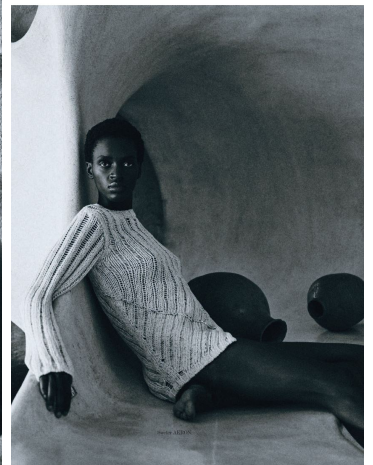

# AKETCH JOY WINNIE

GRÖSSE **178** OBERWEITE **79**  
 TAILLE **59** HÜFTE **89**  
 SCHUHE **41** HAARE **SCHWARZ**  
 AUGEN **BRAUN**

**M4**  
 MODELS

HEIGHT **5' 10"** BUST **31"**  
 WAIST **23"** HIPS **35"**  
 SHOES **10** HAIR **BLACK**  
 EYES **BROWN**