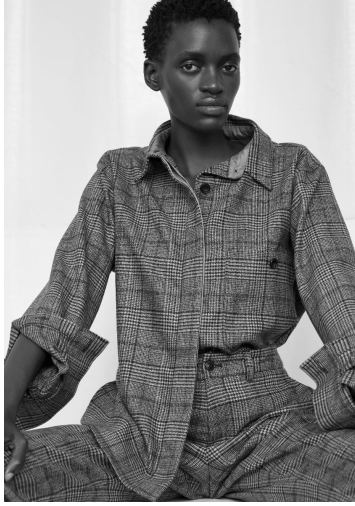

# AKETCH JOY WINNIE

GRÖSSE **178** OBERWEITE **79**  
 TAILLE **59** HÜFTE **89**  
 SCHUHE **41** HAARE **SCHWARZ**  
 AUGEN **BRAUN**

**M4**  
 MODELS

HEIGHT **5' 10"** BUST **31"**  
 WAIST **23"** HIPS **35"**  
 SHOES **10** HAIR **BLACK**  
 EYES **BROWN**