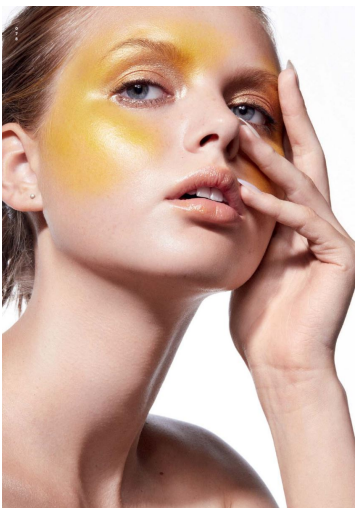

## ELISKA HACHOVA

GRÖSSE **177** OBERWEITE **79**  
TAILLE **60** HÜFTE **89**  
SCHUHE **39** HAARE **BLOND**  
AUGEN **BLAU**

**M4**  
MODELS

HEIGHT **5' 9.5"** BUST **31"**  
WAIST **23"** HIPS **35"**  
SHOES **7.5** HAIR **BLONDE**  
EYES **BLUE**

# ELISKA HACHOVA

GRÖSSE 177 OBERWEITE 79  
TAILLE 60 HÜFTE 89  
SCHUHE 39 HAARE BLOND  
AUGEN BLAU

HEIGHT 5' 9.5" BUST 31"  
WAIST 23" HIPS 35"  
SHOES 7.5 HAIR BLONDE  
EYES BLUE