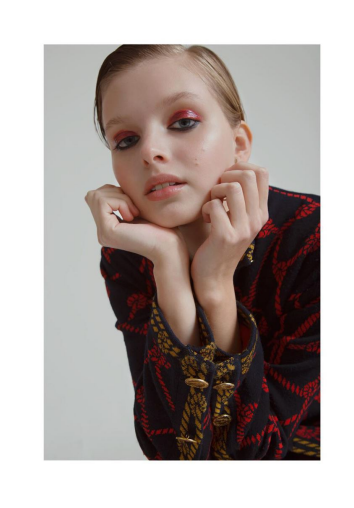

## ELISKA HACHOVA

GRÖSSE **177** OBERWEITE **79**  
TAILLE **60** HÜFTE **89**  
SCHUHE **39** HAARE **BLOND**  
AUGEN **BLAU**

**M4**  
MODELS

HEIGHT **5' 9.5"** BUST **31"**  
WAIST **23"** HIPS **35"**  
SHOES **7.5** HAIR **BLONDE**  
EYES **BLUE**

# ELISKA HACHOVA

GRÖSSE 177 OBERWEITE 79  
TAILLE 60 HÜFTE 89  
SCHUHE 39 HAARE BLOND  
AUGEN BLAU

HEIGHT 5' 9.5" BUST 31"  
WAIST 23" HIPS 35"  
SHOES 7.5 HAIR BLONDE  
EYES BLUE

# ELISKA HACHOVA

GRÖSSE 177 OBERWEITE 79  
TAILLE 60 HÜFTE 89  
SCHUHE 39 HAARE **BLOND**  
AUGEN **BLAU**

HEIGHT 5' 9.5" BUST 31"  
WAIST 23" HIPS 35"  
SHOES 7.5 HAIR **BLONDE**  
EYES **BLUE**