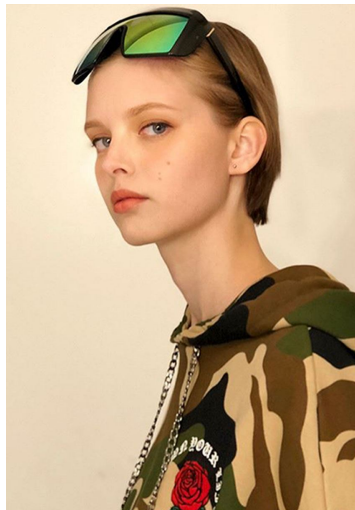

## ELISKA HACHOVA

GRÖSSE **177** OBERWEITE **79**  
TAILLE **60** HÜFTE **89**  
SCHUHE **39** HAARE **BLOND**  
AUGEN **BLAU**

**M4**  
MODELS

HEIGHT **5' 9.5"** BUST **31"**  
WAIST **23"** HIPS **35"**  
SHOES **7.5** HAIR **BLONDE**  
EYES **BLUE**

# ELISKA HACHOVA

GRÖSSE 177 OBERWEITE 79  
TAILLE 60 HÜFTE 89  
SCHUHE 39 HAARE BLOND  
AUGEN BLAU

HEIGHT 5' 9.5" BUST 31"  
WAIST 23" HIPS 35"  
SHOES 7.5 HAIR BLONDE  
EYES BLUE

# ELISKA HACHOVA

GRÖSSE 177 OBERWEITE 79  
TAILLE 60 HÜFTE 89  
SCHUHE 39 HAARE **BLOND**  
AUGEN **BLAU**

HEIGHT 5' 9.5" BUST 31"  
WAIST 23" HIPS 35"  
SHOES 7.5 HAIR **BLONDE**  
EYES **BLUE**