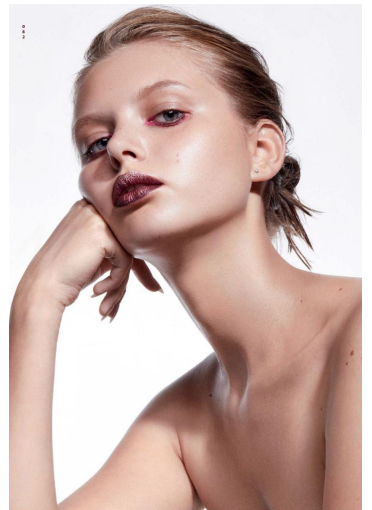

## ELISKA HACHOVA

GRÖSSE **177** OBERWEITE **79**  
TAILLE **60** HÜFTE **89**  
SCHUHE **39** HAARE **BLOND**  
AUGEN **BLAU**

**M4**  
MODELS

HEIGHT **5' 9.5"** BUST **31"**  
WAIST **23"** HIPS **35"**  
SHOES **7.5** HAIR **BLONDE**  
EYES **BLUE**

# ELISKA HACHOVA

GRÖSSE 177 OBERWEITE 79  
TAILLE 60 HÜFTE 89  
SCHUHE 39 HAARE BLOND  
AUGEN BLAU

HEIGHT 5' 9.5" BUST 31"  
WAIST 23" HIPS 35"  
SHOES 7.5 HAIR BLONDE  
EYES BLUE