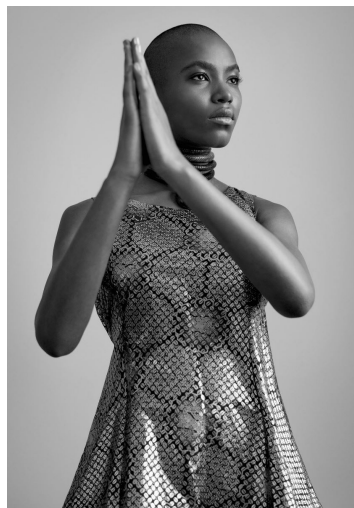

MELANIE BANGURA

GRÖSSE **179** OBERWEITE **84**
TAILLE **63** HÜFTE **90**
SCHUHE **41** HAARE **SCHWARZ**
AUGEN **BRAUN**

M4
MODELS

HEIGHT **5' 10.5"** BUST **33"**
WAIST **24"** HIPS **35"**
SHOES **10** HAIR **BLACK**
EYES **BROWN**

MELANIE BANGURA

GRÖSSE **179** OBERWEITE **84**
TAILLE **63** HÜFTE **90**
SCHUHE **41** HAARE **SCHWARZ**
AUGEN **BRAUN**

HEIGHT **5' 10.5"** BUST **33"**
WAIST **24"** HIPS **35"**
SHOES **10** HAIR **BLACK**
EYES **BROWN**