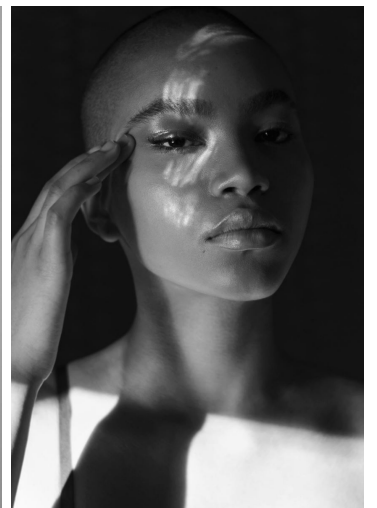

MELANIE BANGURA

GRÖSSE **179** OBERWEITE **84**
TAILLE **63** HÜFTE **90**
SCHUHE **41** HAARE **SCHWARZ**
AUGEN **BRAUN**

M4
MODELS

HEIGHT **5' 10.5"** BUST **33"**
WAIST **24"** HIPS **35"**
SHOES **10** HAIR **BLACK**
EYES **BROWN**

MELANIE BANGURA

GRÖSSE **179** OBERWEITE **84**
TAILLE **63** HÜFTE **90**
SCHUHE **41** HAARE **SCHWARZ**
AUGEN **BRAUN**

HEIGHT **5' 10.5"** BUST **33"**
WAIST **24"** HIPS **35"**
SHOES **10** HAIR **BLACK**
EYES **BROWN**