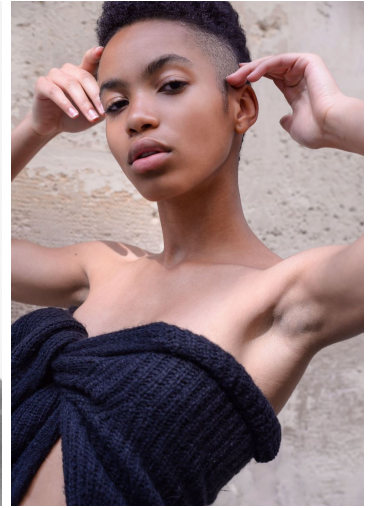

MELANIE BANGURA

GRÖSSE **179** OBERWEITE **84**
TAILLE **63** HÜFTE **90**
SCHUHE **41** HAARE **SCHWARZ**
AUGEN **BRAUN**

M4
MODELS

HEIGHT **5' 10.5"** BUST **33"**
WAIST **24"** HIPS **35"**
SHOES **10** HAIR **BLACK**
EYES **BROWN**

MELANIE BANGURA

GRÖSSE **179** OBERWEITE **84**
TAILLE **63** HÜFTE **90**
SCHUHE **41** HAARE **SCHWARZ**
AUGEN **BRAUN**

HEIGHT **5' 10.5"** BUST **33"**
WAIST **24"** HIPS **35"**
SHOES **10** HAIR **BLACK**
EYES **BROWN**