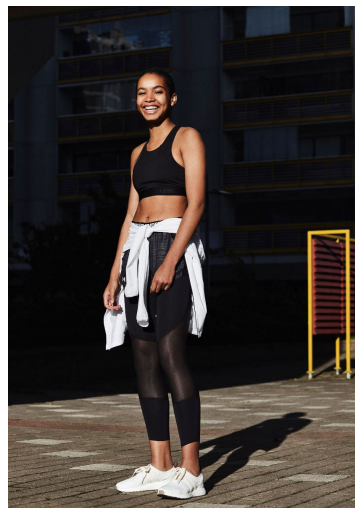

MELANIE BANGURA

GRÖSSE **179** OBERWEITE **84**
TAILLE **63** HÜFTE **90**
SCHUHE **41** HAARE **SCHWARZ**
AUGEN **BRAUN**

M4
MODELS

HEIGHT **5' 10.5"** BUST **33"**
WAIST **24"** HIPS **35"**
SHOES **10** HAIR **BLACK**
EYES **BROWN**

MELANIE BANGURA

GRÖSSE **179** OBERWEITE **84**
TAILLE **63** HÜFTE **90**
SCHUHE **41** HAARE **SCHWARZ**
AUGEN **BRAUN**

HEIGHT **5' 10.5"** BUST **33"**
WAIST **24"** HIPS **35"**
SHOES **10** HAIR **BLACK**
EYES **BROWN**