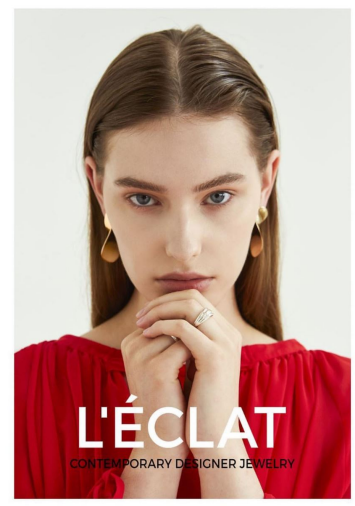

IEVA MARTA

GRÖSSE **177** OBERWEITE **80**
TAILLE **58** HÜFTE **88**
SCHUHE **38** HAARE **BRAUN**
AUGEN **BLAU**

M4
MODELS

HEIGHT **5' 9.5"** BUST **31"**
WAIST **23"** HIPS **35"**
SHOES **7** HAIR **BROWN**
EYES **BLUE**

IEVA MARTA

GRÖSSE **177** OBERWEITE **80**
TAILLE **58** HÜFTE **88**
SCHUHE **38** HAARE **BRAUN**
AUGEN **BLAU**

HEIGHT **5' 9.5"** BUST **31"**
WAIST **23"** HIPS **35"**
SHOES **7** HAIR **BROWN**
EYES **BLUE**