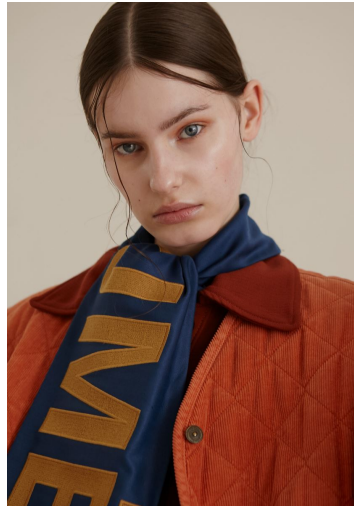

IEVA MARTA

GRÖSSE **177** OBERWEITE **80**
TAILLE **58** HÜFTE **88**
SCHUHE **38** HAARE **BRAUN**
AUGEN **BLAU**

M4
MODELS

HEIGHT **5' 9.5"** BUST **31"**
WAIST **23"** HIPS **35"**
SHOES **7** HAIR **BROWN**
EYES **BLUE**

IEVA MARTA

GRÖSSE **177** OBERWEITE **80**
TAILLE **58** HÜFTE **88**
SCHUHE **38** HAARE **BRAUN**
AUGEN **BLAU**

HEIGHT **5' 9.5"** BUST **31"**
WAIST **23"** HIPS **35"**
SHOES **7** HAIR **BROWN**
EYES **BLUE**