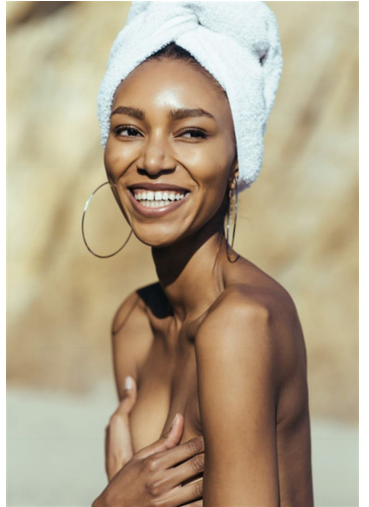

LUCY MALIK

GRÖSSE **180** OBERWEITE **86**
TAILLE **62** HÜFTE **89**
SCHUHE **41** HAARE **SCHWARZ**
AUGEN **BRAUN**

M4
MODELS

HEIGHT **5' 11"** BUST **34"**
WAIST **24"** HIPS **35"**
SHOES **9.5** HAIR **BLACK**
EYES **BROWN**

LUCY MALIK

GRÖSSE **180** OBERWEITE **86**
TAILLE **62** HÜFTE **89**
SCHUHE **41** HAARE **SCHWARZ**
AUGEN **BRAUN**

HEIGHT **5' 11"** BUST **34"**
WAIST **24"** HIPS **35"**
SHOES **9.5** HAIR **BLACK**
EYES **BROWN**