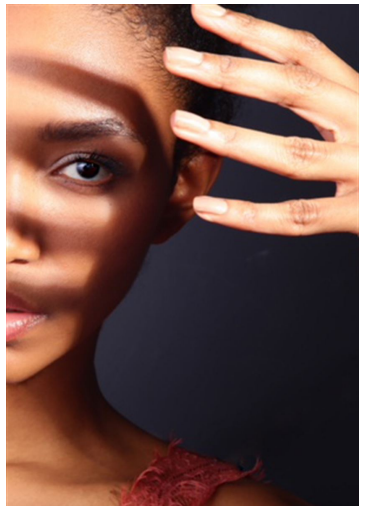

LUCY MALIK

GRÖSSE **180** OBERWEITE **86**
TAILLE **62** HÜFTE **89**
SCHUHE **41** HAARE **SCHWARZ**
AUGEN **BRAUN**

M4
MODELS

HEIGHT **5' 11"** BUST **34"**
WAIST **24"** HIPS **35"**
SHOES **9.5** HAIR **BLACK**
EYES **BROWN**

LUCY MALIK

GRÖSSE **180** OBERWEITE **86**
TAILLE **62** HÜFTE **89**
SCHUHE **41** HAARE **SCHWARZ**
AUGEN **BRAUN**

HEIGHT **5' 11"** BUST **34"**
WAIST **24"** HIPS **35"**
SHOES **9.5** HAIR **BLACK**
EYES **BROWN**