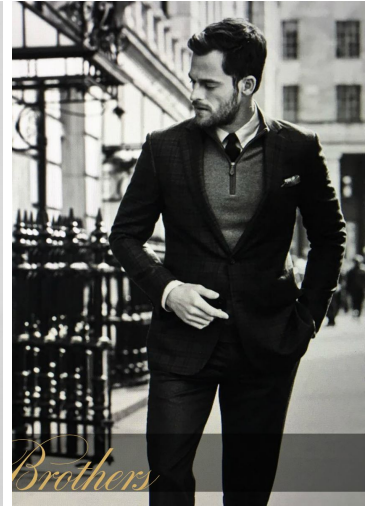

MARCUS ZIERKE

GRÖSSE **189** OBERWEITE **102**
TAILLE **79** HÜFTE **96**
SCHUHE **45** HAARE **HELLBRAUN**
AUGEN **GRAU-GRÜN**

M4
MODELS

HEIGHT **6' 2"** BUST **40"**
WAIST **31"** HIPS **38"**
SHOES **12** HAIR **LIGHT BROWN**
EYES **GREY-GREEN**

MARCUS ZIERKE

GRÖSSE **189** OBERWEITE **102**
TAILLE **79** HÜFTE **96**
SCHUHE **45** HAARE **HELLBRAUN**
AUGEN **GRAU-GRÜN**

HEIGHT **6' 2"** BUST **40"**
WAIST **31"** HIPS **38"**
SHOES **12** HAIR **LIGHT BROWN**
EYES **GREY-GREEN**