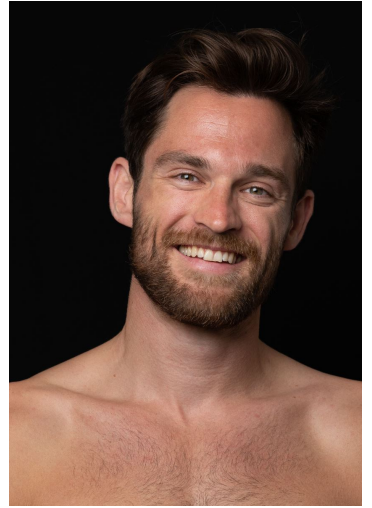

MARCUS ZIERKE

GRÖSSE **189** OBERWEITE **102**
TAILLE **79** HÜFTE **96**
SCHUHE **45** HAARE **HELLBRAUN**
AUGEN **GRAU-GRÜN**

M4
MODELS

HEIGHT **6' 2"** BUST **40"**
WAIST **31"** HIPS **38"**
SHOES **12** HAIR **LIGHT BROWN**
EYES **GREY-GREEN**

MARCUS ZIERKE

GRÖSSE **189** OBERWEITE **102**
TAILLE **79** HÜFTE **96**
SCHUHE **45** HAARE **HELLBRAUN**
AUGEN **GRAU-GRÜN**

HEIGHT **6' 2"** BUST **40"**
WAIST **31"** HIPS **38"**
SHOES **12** HAIR **LIGHT BROWN**
EYES **GREY-GREEN**