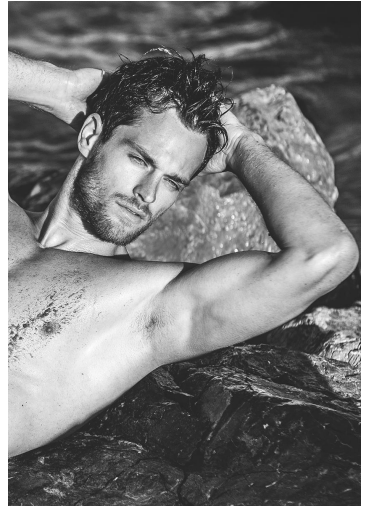

MARCUS ZIERKE

GRÖSSE **189** OBERWEITE **102**
TAILLE **79** HÜFTE **96**
SCHUHE **45** HAARE **HELLBRAUN**
AUGEN **GRAU-GRÜN**

HEIGHT **6' 2"** BUST **40"**
WAIST **31"** HIPS **38"**
SHOES **12** HAIR **LIGHT BROWN**
EYES **GREY-GREEN**