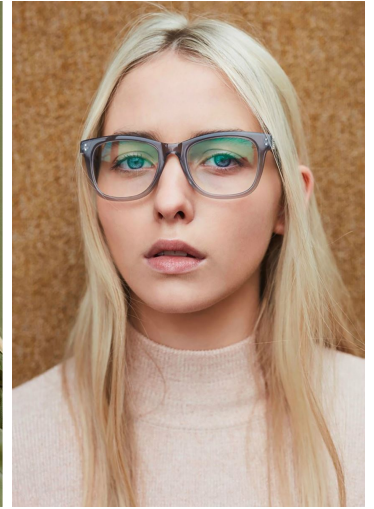

## MADDIE DEMAINE

GRÖSSE **178** OBERWEITE **83**  
TAILLE **64** HÜFTE **89**  
SCHUHE **38** HAARE **BLOND**  
AUGEN **BLAU**

**M4**  
MODELS

HEIGHT **5' 10"** BUST **32"**  
WAIST **25"** HIPS **35"**  
SHOES **6.5** HAIR **BLONDE**  
EYES **BLUE**

# MADDIE DEMAINE

GRÖSSE **178** OBERWEITE **83**  
TAILLE **64** HÜFTE **89**  
SCHUHE **38** HAARE **BLOND**  
AUGEN **BLAU**

HEIGHT **5' 10"** BUST **32"**  
WAIST **25"** HIPS **35"**  
SHOES **6.5** HAIR **BLONDE**  
EYES **BLUE**

# MADDIE DEMAINE

GRÖSSE 178 OBERWEITE 83  
TAILLE 64 HÜFTE 89  
SCHUHE 38 HAARE BLOND  
AUGEN BLAU

HEIGHT 5' 10" BUST 32"  
WAIST 25" HIPS 35"  
SHOES 6.5 HAIR BLONDE  
EYES BLUE