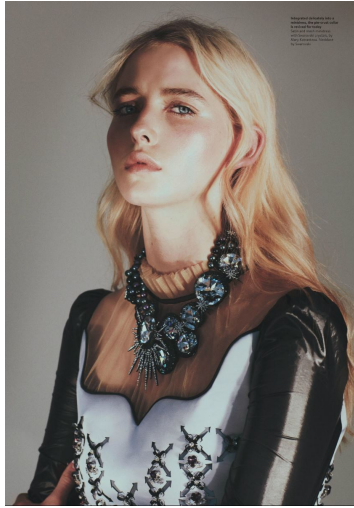

## MADDIE DEMAINE

GRÖSSE **178** OBERWEITE **83**  
TAILLE **64** HÜFTE **89**  
SCHUHE **38** HAARE **BLOND**  
AUGEN **BLAU**

**M4**  
MODELS

HEIGHT **5' 10"** BUST **32"**  
WAIST **25"** HIPS **35"**  
SHOES **6.5** HAIR **BLONDE**  
EYES **BLUE**

# MADDIE DEMAINE

GRÖSSE **178** OBERWEITE **83**  
TAILLE **64** HÜFTE **89**  
SCHUHE **38** HAARE **BLOND**  
AUGEN **BLAU**

HEIGHT **5' 10"** BUST **32"**  
WAIST **25"** HIPS **35"**  
SHOES **6.5** HAIR **BLONDE**  
EYES **BLUE**

# MADDIE DEMAINE

GRÖSSE 178 OBERWEITE 83  
TAILLE 64 HÜFTE 89  
SCHUHE 38 HAARE BLOND  
AUGEN BLAU

HEIGHT 5' 10" BUST 32"  
WAIST 25" HIPS 35"  
SHOES 6.5 HAIR BLONDE  
EYES BLUE