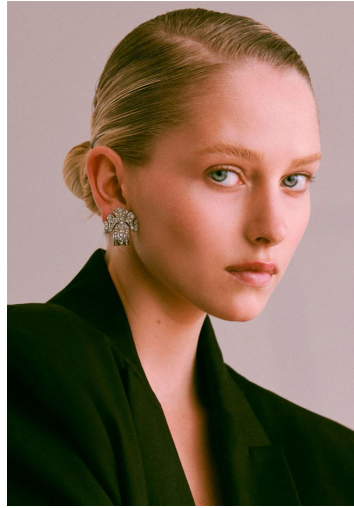

## MADDIE DEMAINE

GRÖSSE **178** OBERWEITE **83**  
TAILLE **64** HÜFTE **89**  
SCHUHE **38** HAARE **BLOND**  
AUGEN **BLAU**

**M4**  
MODELS

HEIGHT **5' 10"** BUST **32"**  
WAIST **25"** HIPS **35"**  
SHOES **6.5** HAIR **BLONDE**  
EYES **BLUE**

# MADDIE DEMAINE

GRÖSSE **178** OBERWEITE **83**  
TAILLE **64** HÜFTE **89**  
SCHUHE **38** HAARE **BLOND**  
AUGEN **BLAU**

HEIGHT **5' 10"** BUST **32"**  
WAIST **25"** HIPS **35"**  
SHOES **6.5** HAIR **BLONDE**  
EYES **BLUE**

# MADDIE DEMAINE

GRÖSSE 178 OBERWEITE 83  
TAILLE 64 HÜFTE 89  
SCHUHE 38 HAARE BLOND  
AUGEN BLAU

HEIGHT 5' 10" BUST 32"  
WAIST 25" HIPS 35"  
SHOES 6.5 HAIR BLONDE  
EYES BLUE