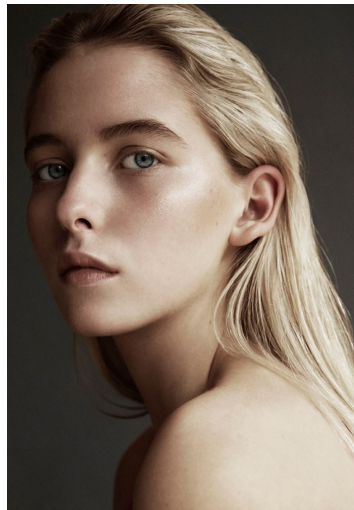

## MADDIE DEMAINE

GRÖSSE **178** OBERWEITE **83**  
TAILLE **64** HÜFTE **89**  
SCHUHE **38** HAARE **BLOND**  
AUGEN **BLAU**

**M4**  
MODELS

HEIGHT **5' 10"** BUST **32"**  
WAIST **25"** HIPS **35"**  
SHOES **6.5** HAIR **BLONDE**  
EYES **BLUE**

# MADDIE DEMAINE

GRÖSSE **178** OBERWEITE **83**  
TAILLE **64** HÜFTE **89**  
SCHUHE **38** HAARE **BLOND**  
AUGEN **BLAU**

HEIGHT **5' 10"** BUST **32"**  
WAIST **25"** HIPS **35"**  
SHOES **6.5** HAIR **BLONDE**  
EYES **BLUE**

# MADDIE DEMAINE

GRÖSSE 178 OBERWEITE 83  
TAILLE 64 HÜFTE 89  
SCHUHE 38 HAARE BLOND  
AUGEN BLAU

HEIGHT 5' 10" BUST 32"  
WAIST 25" HIPS 35"  
SHOES 6.5 HAIR BLONDE  
EYES BLUE