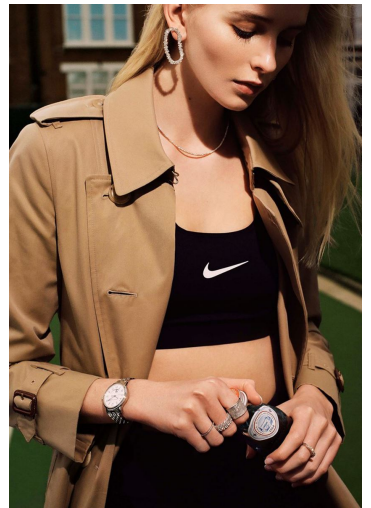

## MADDIE DEMAINE

GRÖSSE **178** OBERWEITE **83**  
TAILLE **64** HÜFTE **89**  
SCHUHE **38** HAARE **BLOND**  
AUGEN **BLAU**

**M4**  
MODELS

HEIGHT **5' 10"** BUST **32"**  
WAIST **25"** HIPS **35"**  
SHOES **6.5** HAIR **BLONDE**  
EYES **BLUE**

# MADDIE DEMAINE

GRÖSSE **178** OBERWEITE **83**  
TAILLE **64** HÜFTE **89**  
SCHUHE **38** HAARE **BLOND**  
AUGEN **BLAU**

HEIGHT **5' 10"** BUST **32"**  
WAIST **25"** HIPS **35"**  
SHOES **6.5** HAIR **BLONDE**  
EYES **BLUE**

# MADDIE DEMAINE

GRÖSSE 178 OBERWEITE 83  
TAILLE 64 HÜFTE 89  
SCHUHE 38 HAARE BLOND  
AUGEN BLAU

HEIGHT 5' 10" BUST 32"  
WAIST 25" HIPS 35"  
SHOES 6.5 HAIR BLONDE  
EYES BLUE