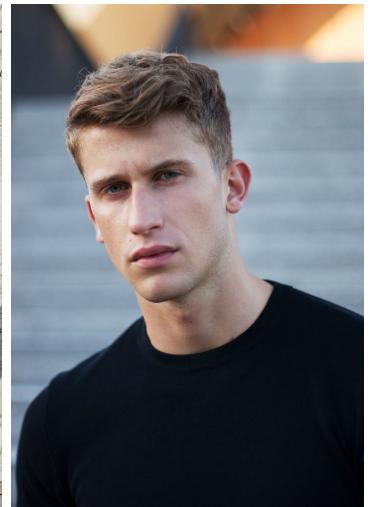

## MICHA

GRÖSSE **186** OBERWEITE **96**  
TAILLE **79** HÜFTE **99**  
SCHUHE **43** HAARE **BLOND**  
AUGEN **BLAU-GRÜN**

**M4**  
MODELS

HEIGHT **6' 1"** BUST **38"**  
WAIST **31"** HIPS **39"**  
SHOES **9.5** HAIR **BLONDE**  
EYES **BLUE-GREEN**

MICHA

GRÖSSE 186 OBERWEITE 96  
TAILLE 79 HÜFTE 99  
SCHUHE 43 HAARE BLOND  
AUGEN BLAU-GRÜN

**M4**  
MODELS

HEIGHT 6' 1" BUST 38"  
WAIST 31" HIPS 39"  
SHOES 9.5 HAIR BLONDE  
EYES BLUE-GREEN