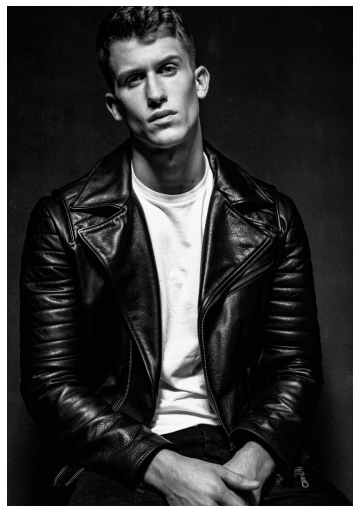

## MICHA

GRÖSSE **186** OBERWEITE **96**  
TAILLE **79** HÜFTE **99**  
SCHUHE **43** HAARE **BLOND**  
AUGEN **BLAU-GRÜN**

**M4**  
MODELS

HEIGHT **6' 1"** BUST **38"**  
WAIST **31"** HIPS **39"**  
SHOES **9.5** HAIR **BLONDE**  
EYES **BLUE-GREEN**

MICHA

GRÖSSE 186 OBERWEITE 96  
TAILLE 79 HÜFTE 99  
SCHUHE 43 HAARE BLOND  
AUGEN BLAU-GRÜN

**M4**  
MODELS

HEIGHT 6' 1" BUST 38"  
WAIST 31" HIPS 39"  
SHOES 9.5 HAIR BLONDE  
EYES BLUE-GREEN