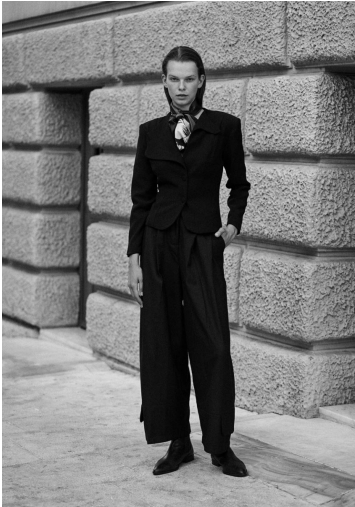

GIEDRE

GRÖSSE **180** OBERWEITE **82**
TAILLE **60** HÜFTE **89**
SCHUHE **41** HAARE **BRAUN**
AUGEN **BLAU-GRAU**

M4
MODELS

HEIGHT **5' 11"** BUST **32"**
WAIST **23"** HIPS **35"**
SHOES **10** HAIR **BROWN**
EYES **BLUE-GREY**