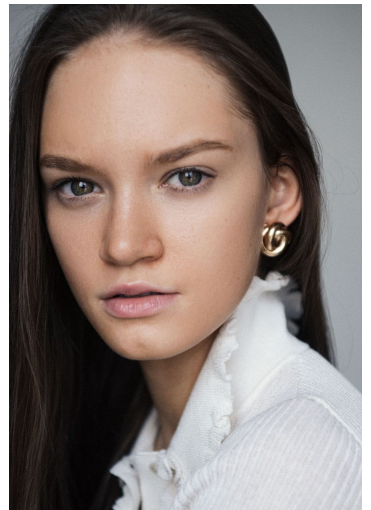

## WIKTORIA

GRÖSSE **177** OBERWEITE **74**  
TAILLE **59** HÜFTE **89**  
SCHUHE **39** HAARE **BRAUN**  
AUGEN **GRÜN**

**M4**  
MODELS

HEIGHT **5' 9.5"** BUST **29"**  
WAIST **23"** HIPS **35"**  
SHOES **8** HAIR **BROWN**  
EYES **GREEN**

# WIKTORIA

GRÖSSE **177** OBERWEITE **74**  
TAILLE **59** HÜFTE **89**  
SCHUHE **39** HAARE **BRAUN**  
AUGEN **GRÜN**

**M4**  
MODELS

HEIGHT **5' 9.5"** BUST **29"**  
WAIST **23"** HIPS **35"**  
SHOES **8** HAIR **BROWN**  
EYES **GREEN**

# WIKTORIA

GRÖSSE **177** OBERWEITE **74**  
TAILLE **59** HÜFTE **89**  
SCHUHE **39** HAARE **BRAUN**  
AUGEN **GRÜN**

HEIGHT **5' 9.5"** BUST **29"**  
WAIST **23"** HIPS **35"**  
SHOES **8** HAIR **BROWN**  
EYES **GREEN**