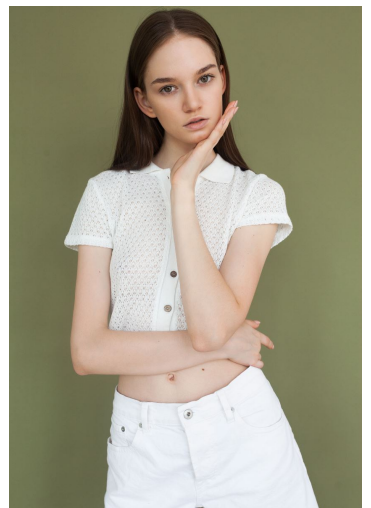

## WIKTORIA

GRÖSSE **177** OBERWEITE **74**  
TAILLE **59** HÜFTE **89**  
SCHUHE **39** HAARE **BRAUN**  
AUGEN **GRÜN**

**M4**  
MODELS

HEIGHT **5' 9.5"** BUST **29"**  
WAIST **23"** HIPS **35"**  
SHOES **8** HAIR **BROWN**  
EYES **GREEN**

# WIKTORIA

GRÖSSE **177** OBERWEITE **74**  
TAILLE **59** HÜFTE **89**  
SCHUHE **39** HAARE **BRAUN**  
AUGEN **GRÜN**

**M4**  
MODELS

HEIGHT **5' 9.5"** BUST **29"**  
WAIST **23"** HIPS **35"**  
SHOES **8** HAIR **BROWN**  
EYES **GREEN**

# WIKTORIA

GRÖSSE **177** OBERWEITE **74**  
TAILLE **59** HÜFTE **89**  
SCHUHE **39** HAARE **BRAUN**  
AUGEN **GRÜN**

HEIGHT **5' 9.5"** BUST **29"**  
WAIST **23"** HIPS **35"**  
SHOES **8** HAIR **BROWN**  
EYES **GREEN**