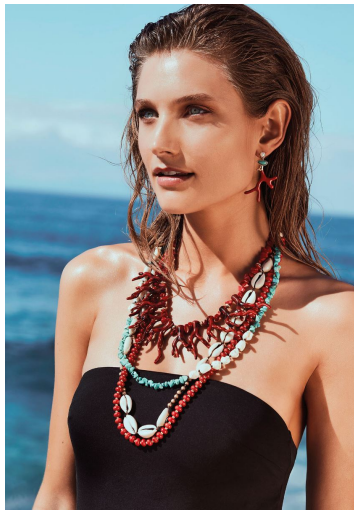

ANGELINE

GRÖSSE **174** OBERWEITE **80**
TAILLE **60** HÜFTE **90**
SCHUHE **38** HAARE **BRAUN**
AUGEN **BLAU**

M4
MODELS

HEIGHT **5' 8.5"** BUST **31"**
WAIST **23"** HIPS **35"**
SHOES **7** HAIR **BROWN**
EYES **BLUE**

COLLECTION

Zieh mit entzückender Rückenverzierung!

1 - Short Escamote/Miscel CHF 54.90 (S-L) / Mini Bikini CHF 69.90 (S-L)
 2 - Regel BH mit Schalen und Formverstärkung sowie wuscheltaugliche Rückverzierung CHF 69.90 (S-XXL) / BH (C-7) / BH (D-7) / BH (E)
 String CHF 34.90 (S-L)