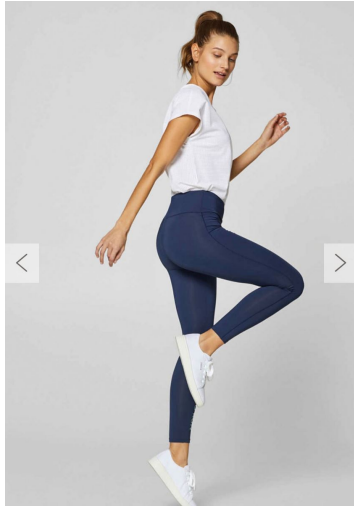

ANGELINE

GRÖSSE **174** OBERWEITE **80**
TAILLE **60** HÜFTE **90**
SCHUHE **38** HAARE **BRAUN**
AUGEN **BLAU**

M4
MODELS

HEIGHT **5' 8.5"** BUST **31"**
WAIST **23"** HIPS **35"**
SHOES **7** HAIR **BROWN**
EYES **BLUE**

COLLECTION

Zieh mit entzückender Rückenverzierung!

1 - Short Escamote/Miscel CHF 54.90 (S-L) / Mini Bikini CHF 69.90 (S-L)
 2 - Regel BH mit Schalen und Formverstärkung sowie wuscheltaugliche Rückverzierung CHF 69.90 (S-XXL) / BH (C-7) / BH (D-7) / BH (E)
 String CHF 34.90 (S-L)