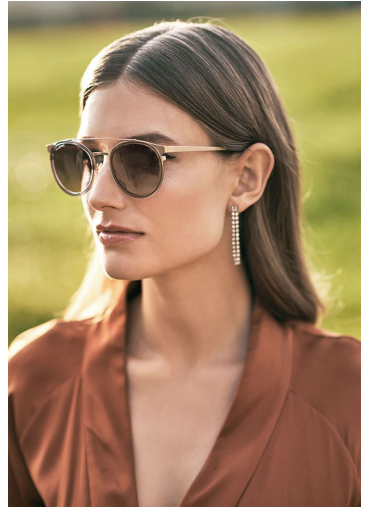

## ANGELINE

GRÖSSE **174** OBERWEITE **80**  
TAILLE **60** HÜFTE **90**  
SCHUHE **38** HAARE **BRAUN**  
AUGEN **BLAU**

**M4**  
MODELS

HEIGHT **5' 8.5"** BUST **31"**  
WAIST **23"** HIPS **35"**  
SHOES **7** HAIR **BROWN**  
EYES **BLUE**

# ANGELINE

GRÖSSE **174** OBERWEITE **80**  
TAILLE **60** HÜFTE **90**  
SCHUHE **38** HAARE **BRAUN**  
AUGEN **BLAU**

**M4**  
MODELS

HEIGHT **5' 8.5"** BUST **31"**  
WAIST **23"** HIPS **35"**  
SHOES **7** HAIR **BROWN**  
EYES **BLUE**