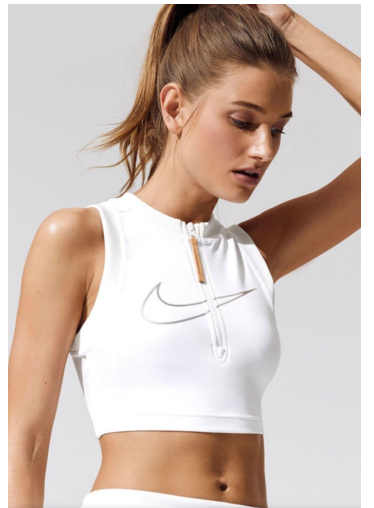

ANGELINE

GRÖSSE **174** OBERWEITE **80**
TAILLE **60** HÜFTE **90**
SCHUHE **38** HAARE **BRAUN**
AUGEN **BLAU**

M4
MODELS

HEIGHT **5' 8.5"** BUST **31"**
WAIST **23"** HIPS **35"**
SHOES **7** HAIR **BROWN**
EYES **BLUE**