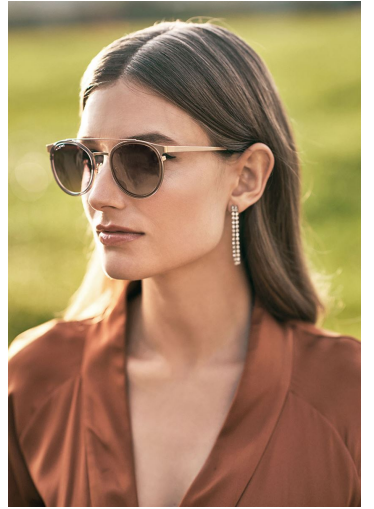

ANGELINE

GRÖSSE **174** OBERWEITE **80**
TAILLE **60** HÜFTE **90**
SCHUHE **38** HAARE **BRAUN**
AUGEN **BLAU**

M4
MODELS

HEIGHT **5' 8.5"** BUST **31"**
WAIST **23"** HIPS **35"**
SHOES **7** HAIR **BROWN**
EYES **BLUE**