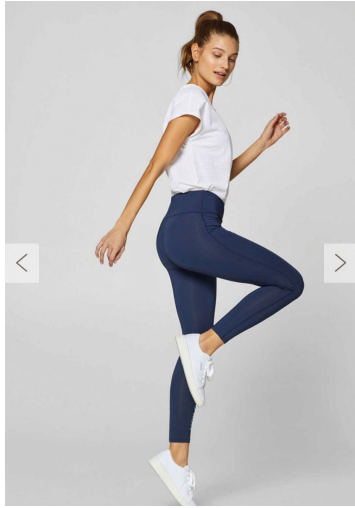

## ANGELINE

GRÖSSE **174** OBERWEITE **80**  
TAILLE **60** HÜFTE **90**  
SCHUHE **38** HAARE **BRAUN**  
AUGEN **BLAU**

**M4**  
MODELS

HEIGHT **5' 8.5"** BUST **31"**  
WAIST **23"** HIPS **35"**  
SHOES **7** HAIR **BROWN**  
EYES **BLUE**

# ANGELINE

GRÖSSE **174** OBERWEITE **80**  
TAILLE **60** HÜFTE **90**  
SCHUHE **38** HAARE **BRAUN**  
AUGEN **BLAU**

**M4**  
MODELS

HEIGHT **5' 8.5"** BUST **31"**  
WAIST **23"** HIPS **35"**  
SHOES **7** HAIR **BROWN**  
EYES **BLUE**