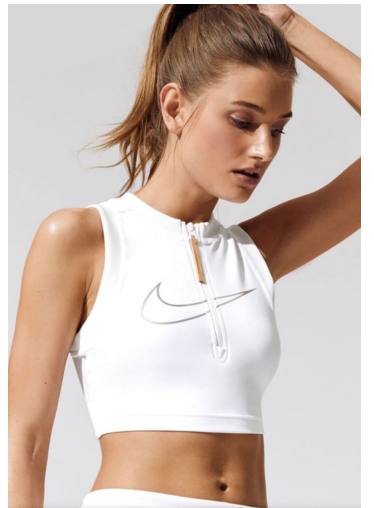

## ANGELINE

GRÖSSE **174** OBERWEITE **80**  
TAILLE **60** HÜFTE **90**  
SCHUHE **38** HAARE **BRAUN**  
AUGEN **BLAU**

**M4**  
MODELS

HEIGHT **5' 8.5"** BUST **31"**  
WAIST **23"** HIPS **35"**  
SHOES **7** HAIR **BROWN**  
EYES **BLUE**

# ANGELINE

GRÖSSE **174** OBERWEITE **80**  
TAILLE **60** HÜFTE **90**  
SCHUHE **38** HAARE **BRAUN**  
AUGEN **BLAU**

**M4**  
MODELS

HEIGHT **5' 8.5"** BUST **31"**  
WAIST **23"** HIPS **35"**  
SHOES **7** HAIR **BROWN**  
EYES **BLUE**