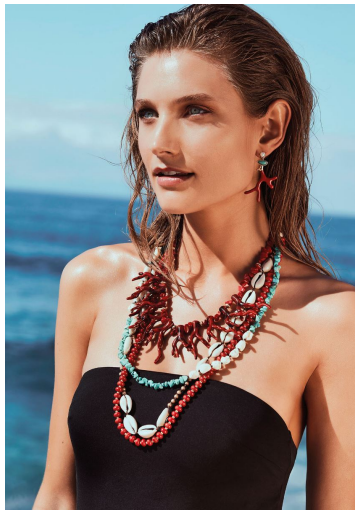

## ANGELINE

GRÖSSE **174** OBERWEITE **80**  
TAILLE **60** HÜFTE **90**  
SCHUHE **38** HAARE **BRAUN**  
AUGEN **BLAU**

**M4**  
MODELS

HEIGHT **5' 8.5"** BUST **31"**  
WAIST **23"** HIPS **35"**  
SHOES **7** HAIR **BROWN**  
EYES **BLUE**

# ANGELINE

GRÖSSE **174** OBERWEITE **80**  
TAILLE **60** HÜFTE **90**  
SCHUHE **38** HAARE **BRAUN**  
AUGEN **BLAU**

**M4**  
MODELS

HEIGHT **5' 8.5"** BUST **31"**  
WAIST **23"** HIPS **35"**  
SHOES **7** HAIR **BROWN**  
EYES **BLUE**