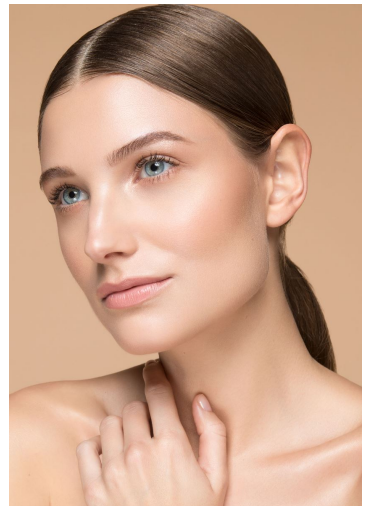

ANGELINE

GRÖSSE **174** OBERWEITE **80**
TAILLE **60** HÜFTE **90**
SCHUHE **38** HAARE **BRAUN**
AUGEN **BLAU**

M4
MODELS

HEIGHT **5' 8.5"** BUST **31"**
WAIST **23"** HIPS **35"**
SHOES **7** HAIR **BROWN**
EYES **BLUE**