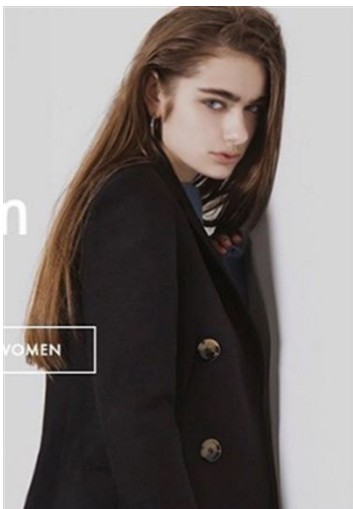

cavalli
CLASS

cavalli
CLASS

azulejo estilo

LIZA MARTYN

GRÖSSE 178 OBERWEITE 83
TAILLE 60 HÜFTE 90
SCHUHE 41 HAARE HELLBRAUN
AUGEN BLAU

M4
MODELS

HEIGHT 5' 10" BUST 32"
WAIST 23" HIPS 35"
SHOES 10 HAIR LIGHT BROWN
EYES BLUE

Calvin Klein
platinum
 Modern, sexy, clean.

[SHOP MEN](#)
[SHOP WOMEN](#)

LIZA MARTYN

GRÖSSE **178** OBERWEITE **83**
 TAILLE **60** HÜFTE **90**
 SCHUHE **41** HAARE **HELLBRAUN**
 AUGEN **BLAU**

HEIGHT **5' 10"** BUST **32"**
 WAIST **23"** HIPS **35"**
 SHOES **10** HAIR **LIGHT BROWN**
 EYES **BLUE**