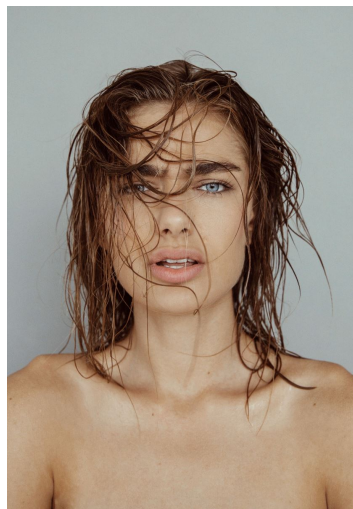

cavalli
CLASS

cavalli
CLASS

azulejo estilo

LIZA MARTYN

GRÖSSE 178 OBERWEITE 83
TAILLE 60 HÜFTE 90
SCHUHE 41 HAARE HELLBRAUN
AUGEN BLAU

M4
MODELS

HEIGHT 5' 10" BUST 32"
WAIST 23" HIPS 35"
SHOES 10 HAIR LIGHT BROWN
EYES BLUE

Calvin Klein
platinum
 Modern, sexy, clean.

[SHOP MEN](#)
[SHOP WOMEN](#)

LIZA MARTYN

GRÖSSE **178** OBERWEITE **83**
 TAILLE **60** HÜFTE **90**
 SCHUHE **41** HAARE **HELLBRAUN**
 AUGEN **BLAU**

HEIGHT **5' 10"** BUST **32"**
 WAIST **23"** HIPS **35"**
 SHOES **10** HAIR **LIGHT BROWN**
 EYES **BLUE**

LIZA MARTYN

GRÖSSE **178** OBERWEITE **83**
TAILLE **60** HÜFTE **90**
SCHUHE **41** HAARE **HELLBRAUN**
AUGEN **BLAU**

M4
MODELS

HEIGHT **5' 10"** BUST **32"**
WAIST **23"** HIPS **35"**
SHOES **10** HAIR **LIGHT BROWN**
EYES **BLUE**