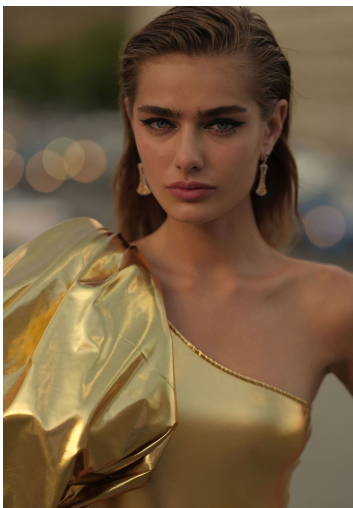

cavalli
CLASS

cavalli
CLASS

azulejo estilo

LIZA MARTYN

GRÖSSE 178 OBERWEITE 83
TAILLE 60 HÜFTE 90
SCHUHE 41 HAARE HELLBRAUN
AUGEN BLAU

M4
MODELS

HEIGHT 5' 10" BUST 32"
WAIST 23" HIPS 35"
SHOES 10 HAIR LIGHT BROWN
EYES BLUE

Calvin Klein
platinum
 Modern, sexy, clean.

[SHOP MEN](#)
[SHOP WOMEN](#)

LIZA MARTYN

GRÖSSE **178** OBERWEITE **83**
 TAILLE **60** HÜFTE **90**
 SCHUHE **41** HAARE **HELLBRAUN**
 AUGEN **BLAU**

HEIGHT **5' 10"** BUST **32"**
 WAIST **23"** HIPS **35"**
 SHOES **10** HAIR **LIGHT BROWN**
 EYES **BLUE**