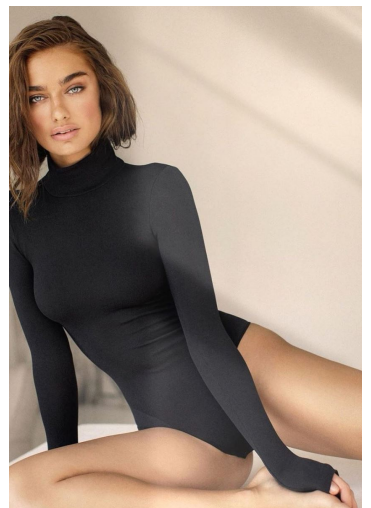

cavalli
CLASS

cavalli
CLASS

azulejo estilo

LIZA MARTYN

GRÖSSE 178 OBERWEITE 83
TAILLE 60 HÜFTE 90
SCHUHE 41 HAARE HELLBRAUN
AUGEN BLAU

M4
MODELS

HEIGHT 5' 10" BUST 32"
WAIST 23" HIPS 35"
SHOES 10 HAIR LIGHT BROWN
EYES BLUE

Calvin Klein
platinum
 Modern, sexy, clean.

[SHOP MEN](#)
[SHOP WOMEN](#)

LIZA MARTYN

GRÖSSE **178** OBERWEITE **83**
 TAILLE **60** HÜFTE **90**
 SCHUHE **41** HAARE **HELLBRAUN**
 AUGEN **BLAU**

HEIGHT **5' 10"** BUST **32"**
 WAIST **23"** HIPS **35"**
 SHOES **10** HAIR **LIGHT BROWN**
 EYES **BLUE**