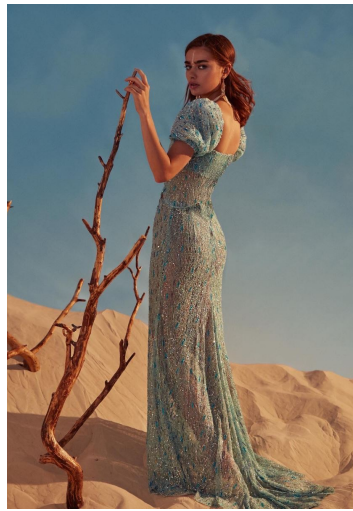

cavalli
CLASS

cavalli
CLASS

azulejo estilo

LIZA MARTYN

GRÖSSE 178 OBERWEITE 83
TAILLE 60 HÜFTE 90
SCHUHE 41 HAARE HELLBRAUN
AUGEN BLAU

M4
MODELS

HEIGHT 5' 10" BUST 32"
WAIST 23" HIPS 35"
SHOES 10 HAIR LIGHT BROWN
EYES BLUE

Calvin Klein
platinum
 Modern, sexy, clean.

[SHOP MEN](#)
[SHOP WOMEN](#)

LIZA MARTYN

GRÖSSE **178** OBERWEITE **83**
 TAILLE **60** HÜFTE **90**
 SCHUHE **41** HAARE **HELLBRAUN**
 AUGEN **BLAU**

HEIGHT **5' 10"** BUST **32"**
 WAIST **23"** HIPS **35"**
 SHOES **10** HAIR **LIGHT BROWN**
 EYES **BLUE**