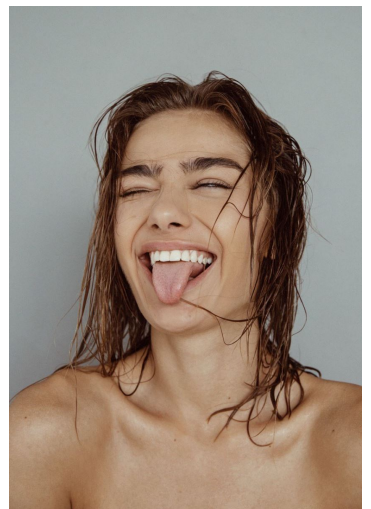

cavalli
CLASS

cavalli
CLASS

azulejo estilo

LIZA MARTYN

GRÖSSE 178 OBERWEITE 83
TAILLE 60 HÜFTE 90
SCHUHE 41 HAARE HELLBRAUN
AUGEN BLAU

M4
MODELS

HEIGHT 5' 10" BUST 32"
WAIST 23" HIPS 35"
SHOES 10 HAIR LIGHT BROWN
EYES BLUE

Calvin Klein
platinum
 Modern, sexy, clean.

[SHOP MEN](#)
[SHOP WOMEN](#)

LIZA MARTYN

GRÖSSE **178** OBERWEITE **83**
 TAILLE **60** HÜFTE **90**
 SCHUHE **41** HAARE **HELLBRAUN**
 AUGEN **BLAU**

HEIGHT **5' 10"** BUST **32"**
 WAIST **23"** HIPS **35"**
 SHOES **10** HAIR **LIGHT BROWN**
 EYES **BLUE**