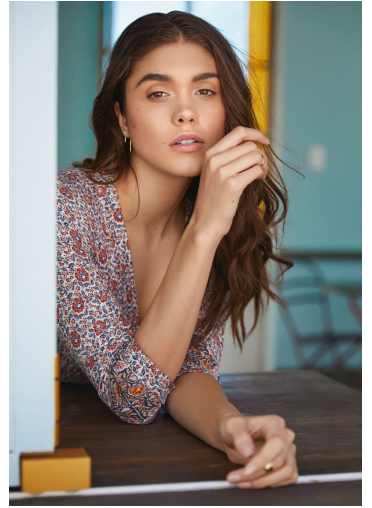

RHIANA LONG

GRÖSSE **178** OBERWEITE **86**
TAILLE **62** HÜFTE **92**
SCHUHE **41** HAARE **BRAUN**
AUGEN **BRAUN**

M4
MODELS

HEIGHT **5' 10"** BUST **34"**
WAIST **24"** HIPS **36"**
SHOES **9.5** HAIR **BROWN**
EYES **BROWN**