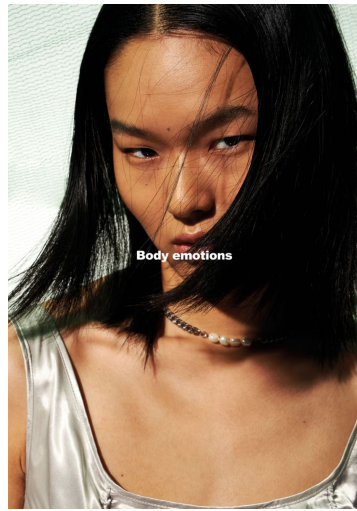

JINFENG LIU

GRÖSSE **179** OBERWEITE **80**
TAILLE **60** HÜFTE **88**
SCHUHE **40** HAARE **SCHWARZ**
AUGEN **BRAUN**

M4
MODELS

HEIGHT **5' 10.5"** BUST **31"**
WAIST **23"** HIPS **35"**
SHOES **8.5** HAIR **BLACK**
EYES **BROWN**