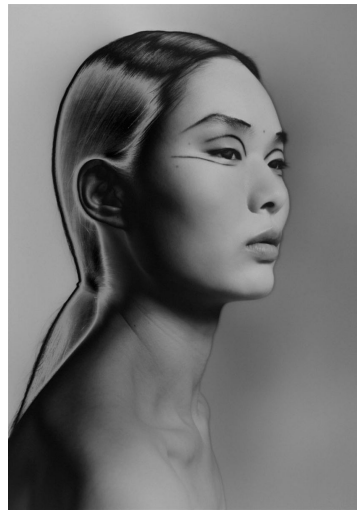

JINFENG LIU

GRÖSSE **179** OBERWEITE **80**
TAILLE **60** HÜFTE **88**
SCHUHE **40** HAARE **SCHWARZ**
AUGEN **BRAUN**

M4
MODELS

HEIGHT **5' 10.5"** BUST **31"**
WAIST **23"** HIPS **35"**
SHOES **8.5** HAIR **BLACK**
EYES **BROWN**