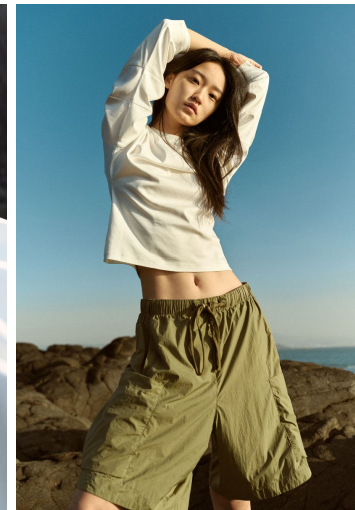

Massimo Dutti

Massimo Dutti

YIROU

GRÖSSE 177 OBERWEITE 78  
TAILLE 58 HÜFTE 88  
SCHUHE 39 HAARE SCHWARZ  
AUGEN BRAUN

M4  
MODELS

HEIGHT 5' 9.5" BUST 30"  
WAIST 23" HIPS 35"  
SHOES 8 HAIR BLACK  
EYES BROWN

YIROU

GRÖSSE **177** OBERWEITE **78**  
TAILLE **58** HÜFTE **88**  
SCHUHE **39** HAARE **SCHWARZ**  
AUGEN **BRAUN**

**M4**  
MODELS

HEIGHT **5' 9.5"** BUST **30"**  
WAIST **23"** HIPS **35"**  
SHOES **8** HAIR **BLACK**  
EYES **BROWN**