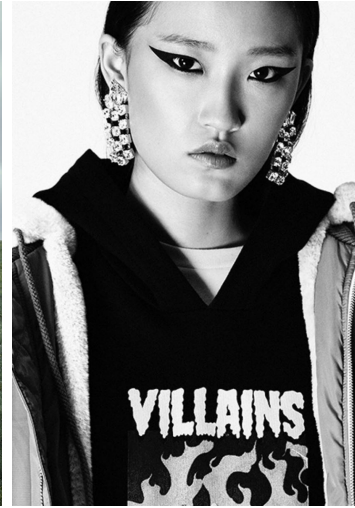

Massimo Dutti

Massimo Dutti

YIROU

GRÖSSE 177 OBERWEITE 78  
TAILLE 58 HÜFTE 88  
SCHUHE 39 HAARE SCHWARZ  
AUGEN BRAUN

M4  
MODELS

HEIGHT 5' 9.5" BUST 30"  
WAIST 23" HIPS 35"  
SHOES 8 HAIR BLACK  
EYES BROWN

YIROU

GRÖSSE **177** OBERWEITE **78**  
TAILLE **58** HÜFTE **88**  
SCHUHE **39** HAARE **SCHWARZ**  
AUGEN **BRAUN**

**M4**  
MODELS

HEIGHT **5' 9.5"** BUST **30"**  
WAIST **23"** HIPS **35"**  
SHOES **8** HAIR **BLACK**  
EYES **BROWN**