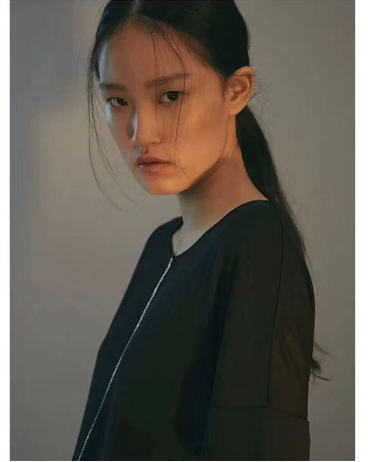

Massimo Dutti

Massimo Dutti

YIROU

GRÖSSE 177 OBERWEITE 78
TAILLE 58 HÜFTE 88
SCHUHE 39 HAARE SCHWARZ
AUGEN BRAUN

M4
MODELS

HEIGHT 5' 9.5" BUST 30"
WAIST 23" HIPS 35"
SHOES 8 HAIR BLACK
EYES BROWN

YIROU

GRÖSSE 177 OBERWEITE 78
TAILLE 58 HÜFTE 88
SCHUHE 39 HAARE SCHWARZ
AUGEN BRAUN

M
MODELS

HEIGHT 5' 9.5" BUST 30"
WAIST 23" HIPS 35"
SHOES 8 HAIR BLACK
EYES BROWN

YIROU

GRÖSSE **177** OBERWEITE **78**
TAILLE **58** HÜFTE **88**
SCHUHE **39** HAARE **SCHWARZ**
AUGEN **BRAUN**

M4
MODELS