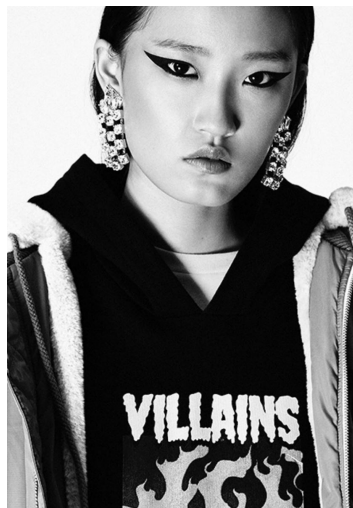

Massimo Dutti

Massimo Dutti

YIROU

GRÖSSE 177 OBERWEITE 78
TAILLE 58 HÜFTE 88
SCHUHE 39 HAARE SCHWARZ
AUGEN BRAUN

M4
MODELS

HEIGHT 5' 9.5" BUST 30"
WAIST 23" HIPS 35"
SHOES 8 HAIR BLACK
EYES BROWN

YIROU

GRÖSSE 177 OBERWEITE 78
TAILLE 58 HÜFTE 88
SCHUHE 39 HAARE SCHWARZ
AUGEN BRAUN

M
MODELS

HEIGHT 5' 9.5" BUST 30"
WAIST 23" HIPS 35"
SHOES 8 HAIR BLACK
EYES BROWN

YIROU

GRÖSSE **177** OBERWEITE **78**
TAILLE **58** HÜFTE **88**
SCHUHE **39** HAARE **SCHWARZ**
AUGEN **BRAUN**

M4
MODELS