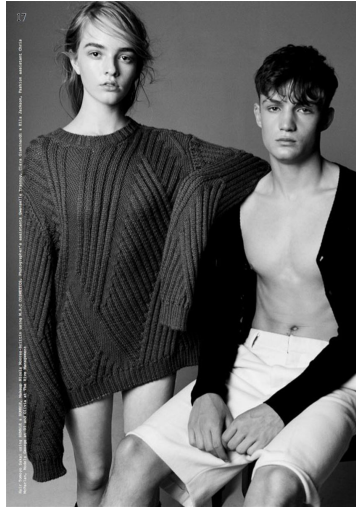

OLIVIA HAMILTON

GRÖSSE **179** OBERWEITE **81**
TAILLE **61** HÜFTE **90**
SCHUHE **39** HAARE **BLOND**
AUGEN **BLAU**

HEIGHT **5' 10.5"** BUST **32"**
WAIST **24"** HIPS **35"**
SHOES **8** HAIR **BLONDE**
EYES **BLUE**