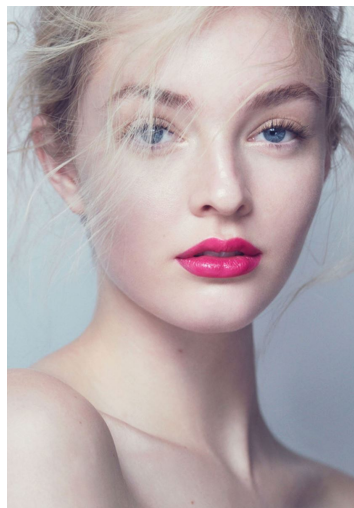

Top in jersey stretch
Chazane Bani La Petite
219 €
Blusa in tulle
Silfena Hand 69 €
Costume in maglia
di cotone
Katherine T2 79 €
Pagina accanto.
Blusa in pizzo
a cappello 69 €
Borsa in maglia
Sergio 69 €
Fascia in pelle
Fendi 79 €

Top in jersey stretch
Chazane Bani La Petite
219 €
Blusa in tulle
Silfena Hand 69 €
Costume in maglia
di cotone
Katherine T2 79 €
Pagina accanto.
Blusa in pizzo
a cappello 69 €
Borsa in maglia
Sergio 69 €
Fascia in pelle
Fendi 79 €

Blusa in cotone
Marni 17 €
Maglia in cotone
Marni 17 €
Blusa in cotone
Marni 17 €
Blusa in cotone
Marni 17 €
Blusa in cotone
Marni 17 €
Blusa in cotone
Marni 17 €
Blusa in cotone
Marni 17 €

OLIVIA HAMILTON

GRÖSSE 179 OBERWEITE 81
TAILLE 61 HÜFTE 90
SCHUHE 39 HAARE BLOND
AUGEN BLAU

HEIGHT 5' 10.5" BUST 32"
WAIST 24" HIPS 35"
SHOES 8 HAIR BLONDE
EYES BLUE