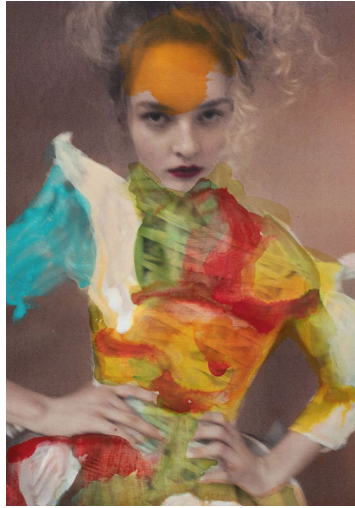

Top in jersey stretch
Chazane Bani La Petite
219 €
Blusa in tulle
Silfena Hand 69 €
Costume in maglia
di cotone
Katherine T2 79 €
Pagina accanto.
Blusa in pizzo
a cappello 69 €
Borsa in maglia
Sergio 69 €
Fascia in pelle
Fendi 79 €

Top in jersey stretch
Chazane Bani La Petite
219 €
Blusa in tulle
Silfena Hand 69 €
Costume in maglia
di cotone
Katherine T2 79 €
Pagina accanto.
Blusa in pizzo
a cappello 69 €
Borsa in maglia
Sergio 69 €
Fascia in pelle
Fendi 79 €

Blusa in cotone
Marni 17 €
Maglia in cotone
Marni 17 €
Blusa in cotone
Marni 17 €
Blusa in cotone
Marni 17 €
Blusa in cotone
Marni 17 €
Blusa in cotone
Marni 17 €
Blusa in cotone
Marni 17 €

OLIVIA HAMILTON

GRÖSSE 179 OBERWEITE 81
TAILLE 61 HÜFTE 90
SCHUHE 39 HAARE BLOND
AUGEN BLAU

HEIGHT 5' 10.5" BUST 32"
WAIST 24" HIPS 35"
SHOES 8 HAIR BLONDE
EYES BLUE