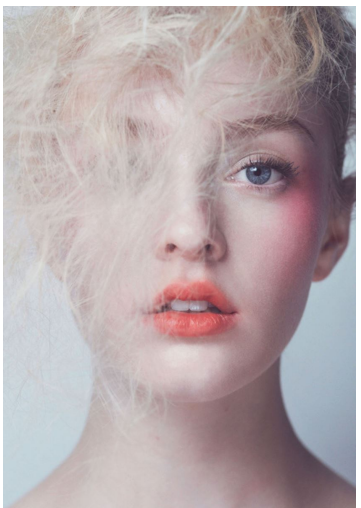

Top in jersey stretch
Chazane Bani La Petite
219 €
Blusa in tulle
Silfena Hand 69 €
Costume in maglia
di cotone
Katherine T2 79 €
Pagina accanto.
Blusa in pizzo
a cappello 69 €
Borsa in maglia
Sergio 69 €
Fascia in pelle
Fendi 79 €

Top in jersey stretch
Chazane Bani La Petite
219 €
Blusa in tulle
Silfena Hand 69 €
Costume in maglia
di cotone
Katherine T2 79 €
Pagina accanto.
Blusa in pizzo
a cappello 69 €
Borsa in maglia
Sergio 69 €
Fascia in pelle
Fendi 79 €

Blusa in cotone
Marni 17 €
Maglia in cotone
Marni 17 €
Blusa in cotone
Marni 17 €
Blusa in cotone
Marni 17 €
Blusa in cotone
Marni 17 €
Blusa in cotone
Marni 17 €
Blusa in cotone
Marni 17 €

OLIVIA HAMILTON

GRÖSSE 179 OBERWEITE 81
TAILLE 61 HÜFTE 90
SCHUHE 39 HAARE BLOND
AUGEN BLAU

HEIGHT 5' 10.5" BUST 32"
WAIST 24" HIPS 35"
SHOES 8 HAIR BLONDE
EYES BLUE