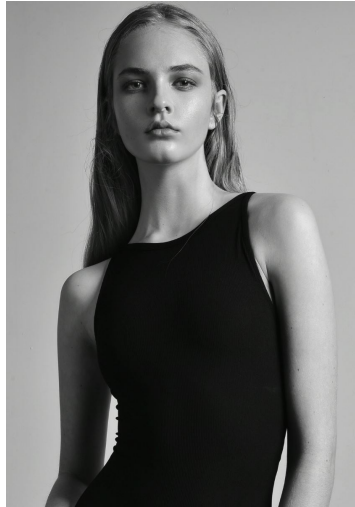

OLIVIA HAMILTON

GRÖSSE 179 OBERWEITE 81
TAILLE 61 HÜFTE 90
SCHUHE 39 HAARE BLOND
AUGEN BLAU

HEIGHT 5' 10.5" BUST 32"
WAIST 24" HIPS 35"
SHOES 8 HAIR BLONDE
EYES BLUE