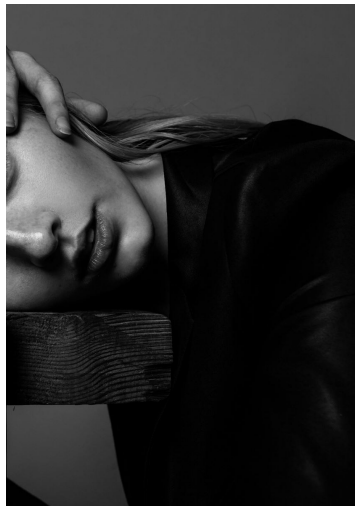

OLIVIA HAMILTON

GRÖSSE 179 OBERWEITE 81
TAILLE 61 HÜFTE 90
SCHUHE 39 HAARE BLOND
AUGEN BLAU

HEIGHT 5' 10.5" BUST 32"
WAIST 24" HIPS 35"
SHOES 8 HAIR BLONDE
EYES BLUE