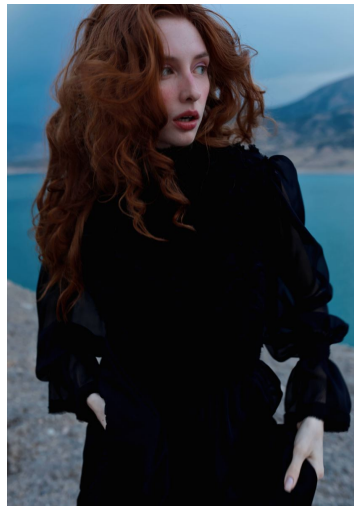

AVVA

GRÖSSE **177** OBERWEITE **82**
TAILLE **60** HÜFTE **90**
SCHUHE **38** HAARE **ROT**
AUGEN **GRÜN**

M
MODELS

HEIGHT **5' 9.5"** BUST **32"**
WAIST **23"** HIPS **35"**
SHOES **7** HAIR **RED**
EYES **GREEN**

Hamburg +49 40 413 236 - 0 Berlin +49 30 616 606 - 6
www.m4models.de

AVVA

GRÖSSE 177 OBERWEITE 82
TAILLE 60 HÜFTE 90
SCHUHE 38 HAARE ROT
AUGEN GRÜN

M4
MODELS

HEIGHT 5' 9.5" BUST 32"
WAIST 23" HIPS 35"
SHOES 7 HAIR RED
EYES GREEN

M
MODELS

HEIGHT 5' 9.5" BUST 32"
WAIST 23" HIPS 35"
SHOES 7 HAIR RED
EYES GREEN