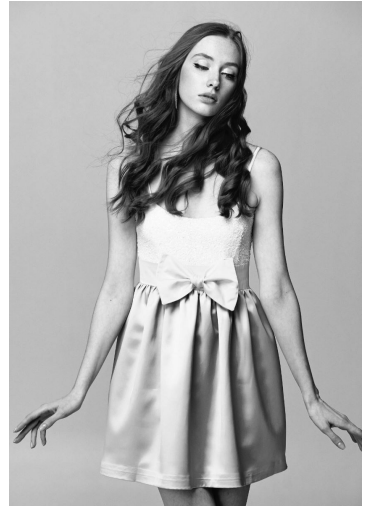

AVVA

GRÖSSE 177 OBERWEITE 82
TAILLE 60 HÜFTE 90
SCHUHE 38 HAARE ROT
AUGEN GRÜN

M
MODELS

HEIGHT 5' 9.5" BUST 32"
WAIST 23" HIPS 35"
SHOES 7 HAIR RED
EYES GREEN