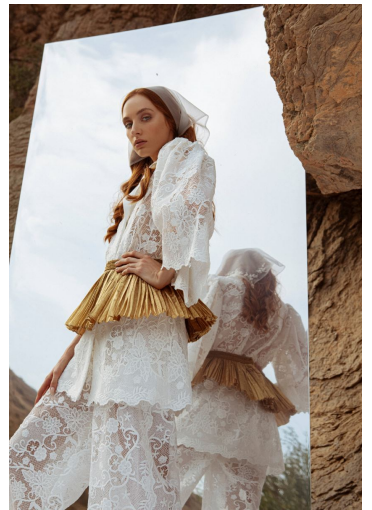

AVVA

GRÖSSE 177 OBERWEITE 82
TAILLE 60 HÜFTE 90
SCHUHE 38 HAARE ROT
AUGEN GRÜN

M
MODELS

HEIGHT 5' 9.5" BUST 32"
WAIST 23" HIPS 35"
SHOES 7 HAIR RED
EYES GREEN

Hamburg +49 40 413 236 - 0 Berlin +49 30 616 606 - 6
www.m4models.de

AVVA

GRÖSSE 177 OBERWEITE 82
TAILLE 60 HÜFTE 90
SCHUHE 38 HAARE ROT
AUGEN GRÜN

M4
MODELS

HEIGHT 5' 9.5" BUST 32"
WAIST 23" HIPS 35"
SHOES 7 HAIR RED
EYES GREEN

Hamburg +49 40 413 236 - 0 Berlin +49 30 616 606 - 6
www.m4models.de