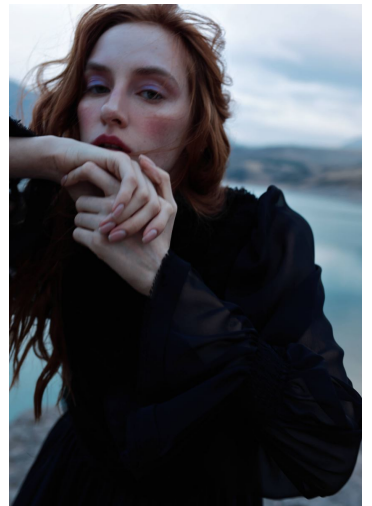

AVVA

GRÖSSE **177** OBERWEITE **82**
TAILLE **60** HÜFTE **90**
SCHUHE **38** HAARE **ROT**
AUGEN **GRÜN**

M
MODELS

HEIGHT **5' 9.5"** BUST **32"**
WAIST **23"** HIPS **35"**
SHOES **7** HAIR **RED**
EYES **GREEN**

Hamburg +49 40 413 236 - 0 Berlin +49 30 616 606 - 6
www.m4models.de

AVVA

GRÖSSE 177 OBERWEITE 82
TAILLE 60 HÜFTE 90
SCHUHE 38 HAARE ROT
AUGEN GRÜN

M4
MODELS

HEIGHT 5' 9.5" BUST 32"
WAIST 23" HIPS 35"
SHOES 7 HAIR RED
EYES GREEN

M
MODELS

HEIGHT 5' 9.5" BUST 32"
WAIST 23" HIPS 35"
SHOES 7 HAIR RED
EYES GREEN