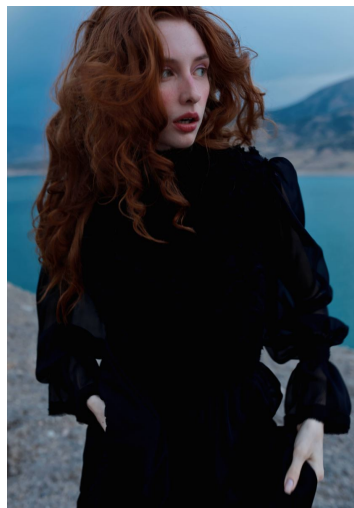

AVVA

GRÖSSE 177 OBERWEITE 82
TAILLE 60 HÜFTE 90
SCHUHE 38 HAARE ROT
AUGEN GRÜN

M
MODELS

HEIGHT 5' 9.5" BUST 32"
WAIST 23" HIPS 35"
SHOES 7 HAIR RED
EYES GREEN

Hamburg +49 40 413 236 - 0 Berlin +49 30 616 606 - 6
www.m4models.de

AVVA

GRÖSSE 177 OBERWEITE 82
TAILLE 60 HÜFTE 90
SCHUHE 38 HAARE ROT
AUGEN GRÜN

M4
MODELS

HEIGHT 5' 9.5" BUST 32"
WAIST 23" HIPS 35"
SHOES 7 HAIR RED
EYES GREEN

Hamburg +49 40 413 236 - 0 Berlin +49 30 616 606 - 6
www.m4models.de

L
LAFORÉ
MONTREUIL (FRANCE) - TEL: +33 (0)1 47 37 11 11
WWW.LAFORÉ.COM

AVVA

GRÖSSE 177 OBERWEITE 82
TAILLE 60 HÜFTE 90
SCHUHE 38 HAARE ROT
AUGEN GRÜN

M
MODELS

HEIGHT 5' 9.5" BUST 32"
WAIST 23" HIPS 35"
SHOES 7 HAIR RED
EYES GREEN