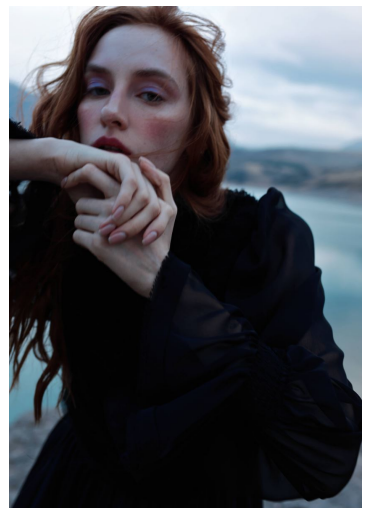

AVVA

GRÖSSE 177 OBERWEITE 82
TAILLE 60 HÜFTE 90
SCHUHE 38 HAARE ROT
AUGEN GRÜN

M
MODELS

HEIGHT 5' 9.5" BUST 32"
WAIST 23" HIPS 35"
SHOES 7 HAIR RED
EYES GREEN

Hamburg +49 40 413 236 - 0 Berlin +49 30 616 606 - 6
www.m4models.de

AVVA

GRÖSSE 177 OBERWEITE 82
TAILLE 60 HÜFTE 90
SCHUHE 38 HAARE ROT
AUGEN GRÜN

M4
MODELS

HEIGHT 5' 9.5" BUST 32"
WAIST 23" HIPS 35"
SHOES 7 HAIR RED
EYES GREEN

Hamburg +49 40 413 236 - 0 Berlin +49 30 616 606 - 6
www.m4models.de