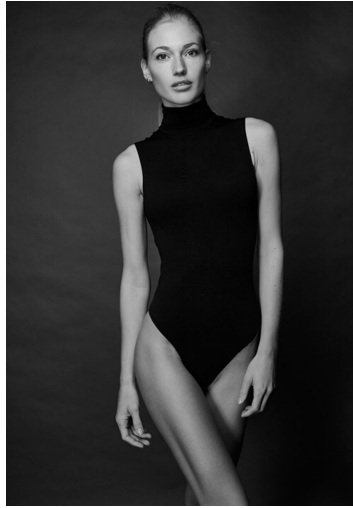

## KATHARINA SIEKMANN

GRÖSSE **178** OBERWEITE **86**  
TAILLE **59** HÜFTE **89**  
SCHUHE **39** HAARE **BLOND**  
AUGEN **BLAU**

**M4**  
MODELS

HEIGHT **5' 10"** BUST **34"**  
WAIST **23"** HIPS **35"**  
SHOES **7.5** HAIR **BLONDE**  
EYES **BLUE**

# KATHARINA SIEKMANN

GRÖSSE **178** OBERWEITE **86**  
TAILLE **59** HÜFTE **89**  
SCHUHE **39** HAARE **BLOND**  
AUGEN **BLAU**

HEIGHT **5' 10"** BUST **34"**  
WAIST **23"** HIPS **35"**  
SHOES **7.5** HAIR **BLONDE**  
EYES **BLUE**

# KATHARINA SIEKMANN

GRÖSSE **178** OBERWEITE **86**  
 TAILLE **59** HÜFTE **89**  
 SCHUHE **39** HAARE **BLOND**  
 AUGEN **BLAU**

**M4**  
 MODELS

HEIGHT **5' 10"** BUST **34"**  
 WAIST **23"** HIPS **35"**  
 SHOES **7.5** HAIR **BLONDE**  
 EYES **BLUE**