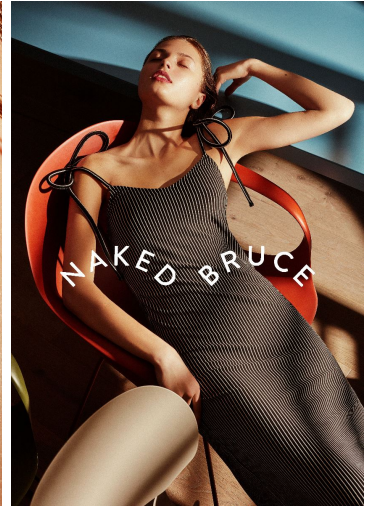

KAMILE K

GRÖSSE **177** OBERWEITE **84**
TAILLE **61** HÜFTE **90**
SCHUHE **39** HAARE **BRAUN**
AUGEN **BLAU**

M4
MODELS

HEIGHT **5' 9.5"** BUST **33"**
WAIST **24"** HIPS **35"**
SHOES **8** HAIR **BROWN**
EYES **BLUE**