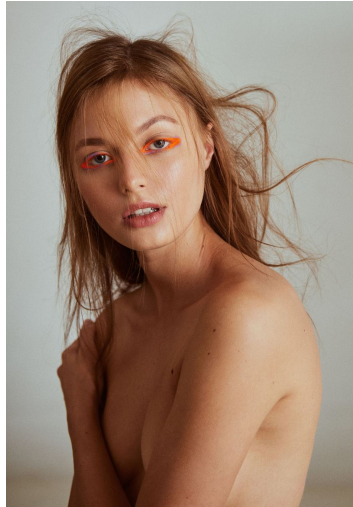

KAMILE K

GRÖSSE **177** OBERWEITE **84**
TAILLE **61** HÜFTE **90**
SCHUHE **39** HAARE **BRAUN**
AUGEN **BLAU**

M4
MODELS

HEIGHT **5' 9.5"** BUST **33"**
WAIST **24"** HIPS **35"**
SHOES **8** HAIR **BROWN**
EYES **BLUE**

KAMILE K

GRÖSSE **177** OBERWEITE **84**
TAILLE **61** HÜFTE **90**
SCHUHE **39** HAARE **BRAUN**
AUGEN **BLAU**

HEIGHT **5' 9.5"** BUST **33"**
WAIST **24"** HIPS **35"**
SHOES **8** HAIR **BROWN**
EYES **BLUE**