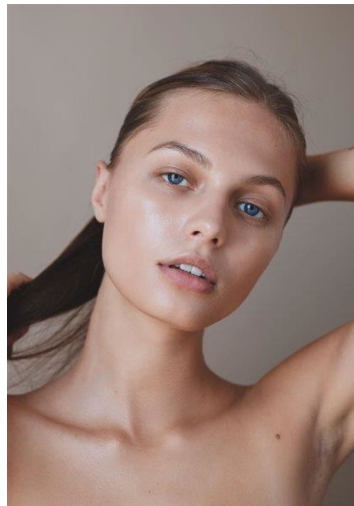

KAMILE K

GRÖSSE **177** OBERWEITE **84**
TAILLE **61** HÜFTE **90**
SCHUHE **39** HAARE **BRAUN**
AUGEN **BLAU**

M4
MODELS

HEIGHT **5' 9.5"** BUST **33"**
WAIST **24"** HIPS **35"**
SHOES **8** HAIR **BROWN**
EYES **BLUE**

KAMILE K

GRÖSSE **177** OBERWEITE **84**
TAILLE **61** HÜFTE **90**
SCHUHE **39** HAARE **BRAUN**
AUGEN **BLAU**

HEIGHT **5' 9.5"** BUST **33"**
WAIST **24"** HIPS **35"**
SHOES **8** HAIR **BROWN**
EYES **BLUE**