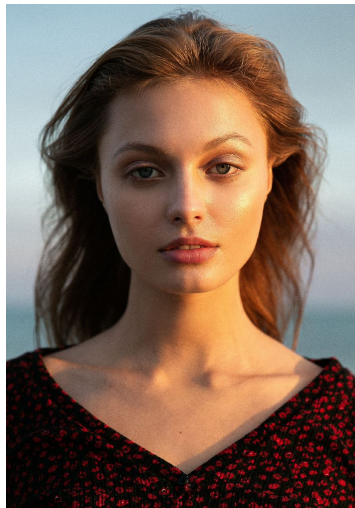

KAMILE K

GRÖSSE **177** OBERWEITE **84**
TAILLE **61** HÜFTE **90**
SCHUHE **39** HAARE **BRAUN**
AUGEN **BLAU**

HEIGHT **5' 9.5"** BUST **33"**
WAIST **24"** HIPS **35"**
SHOES **8** HAIR **BROWN**
EYES **BLUE**