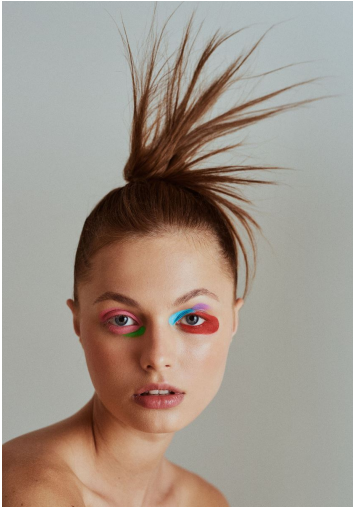

KAMILE K

GRÖSSE **177** OBERWEITE **84**
TAILLE **61** HÜFTE **90**
SCHUHE **39** HAARE **BRAUN**
AUGEN **BLAU**

M4
MODELS

HEIGHT **5' 9.5"** BUST **33"**
WAIST **24"** HIPS **35"**
SHOES **8** HAIR **BROWN**
EYES **BLUE**

KAMILE K

GRÖSSE **177** OBERWEITE **84**
TAILLE **61** HÜFTE **90**
SCHUHE **39** HAARE **BRAUN**
AUGEN **BLAU**

HEIGHT **5' 9.5"** BUST **33"**
WAIST **24"** HIPS **35"**
SHOES **8** HAIR **BROWN**
EYES **BLUE**