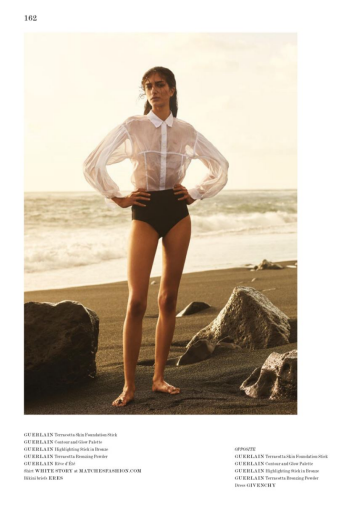

GÜNCE

GRÖSSE **178** OBERWEITE **85**
TAILLE **60** HÜFTE **88**
SCHUHE **39** HAARE **BRAUN**
AUGEN **BRAUN**

M4
MODELS

HEIGHT **5' 10"** BUST **33"**
WAIST **23"** HIPS **35"**
SHOES **7.5** HAIR **BROWN**
EYES **BROWN**

Hamburg +49 40 413 236 - 0 Berlin +49 30 616 606 - 6
www.m4models.de

GÜNCE

GRÖSSE 178 OBERWEITE 85
TAILLE 60 HÜFTE 88
SCHUHE 39 HAARE BRAUN
AUGEN BRAUN

M4
MODELS

HEIGHT 5' 10" BUST 33"
WAIST 23" HIPS 35"
SHOES 7.5 HAIR BROWN
EYES BROWN

Hamburg +49 40 413 236 - 0 Berlin +49 30 616 606 - 6
www.m4models.de

GÜNCE

GRÖSSE **178** OBERWEITE **85**
TAILLE **60** HÜFTE **88**
SCHUHE **39** HAARE **BRAUN**
AUGEN **BRAUN**

M4
MODELS

HEIGHT **5' 10"** BUST **33"**
WAIST **23"** HIPS **35"**
SHOES **7.5** HAIR **BROWN**
EYES **BROWN**