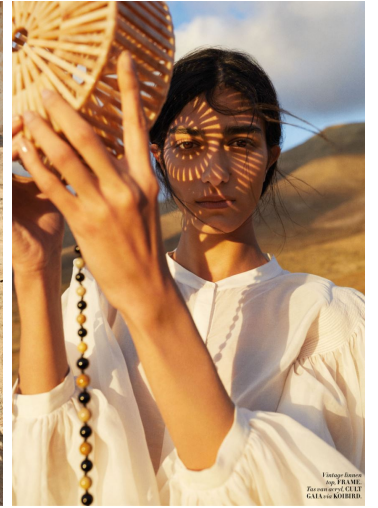

GÜNCE

GRÖSSE **178** OBERWEITE **85**
TAILLE **60** HÜFTE **88**
SCHUHE **39** HAARE **BRAUN**
AUGEN **BRAUN**

M4
MODELS

HEIGHT **5' 10"** BUST **33"**
WAIST **23"** HIPS **35"**
SHOES **7.5** HAIR **BROWN**
EYES **BROWN**

Hamburg +49 40 413 236 - 0 Berlin +49 30 616 606 - 6
www.m4models.de