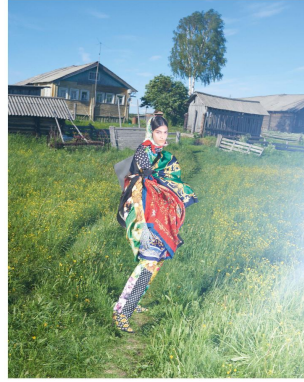

GÜNCE

GRÖSSE **178** OBERWEITE **85**
TAILLE **60** HÜFTE **88**
SCHUHE **39** HAARE **BRAUN**
AUGEN **BRAUN**

M4
MODELS

HEIGHT **5' 10"** BUST **33"**
WAIST **23"** HIPS **35"**
SHOES **7.5** HAIR **BROWN**
EYES **BROWN**

Hamburg +49 40 413 236 - 0 Berlin +49 30 616 606 - 6
www.m4models.de

GÜNCE

GRÖSSE 178 OBERWEITE 85
TAILLE 60 HÜFTE 88
SCHUHE 39 HAARE BRAUN
AUGEN BRAUN

M4
MODELS

HEIGHT 5' 10" BUST 33"
WAIST 23" HIPS 35"
SHOES 7.5 HAIR BROWN
EYES BROWN