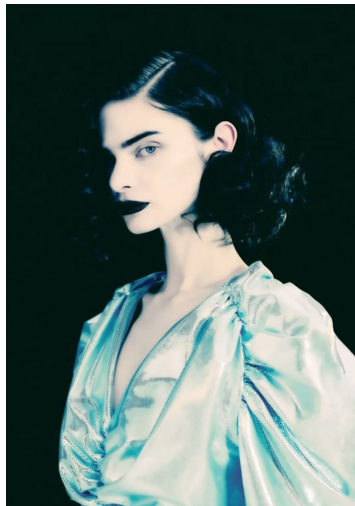

INDIGO

GRÖSSE **178** OBERWEITE **80**
TAILLE **60** HÜFTE **88**
SCHUHE **39** HAARE **DUNKELBLOND**
AUGEN **BLAU**

M4
MODELS

HEIGHT **5' 10"** BUST **31"**
WAIST **23"** HIPS **35"**
SHOES **7.5** HAIR **DARK BLONDE**
EYES **BLUE**

Hamburg +49 40 413 236 - 0 Berlin +49 30 616 606 - 6
www.m4models.de

INDIGO

GRÖSSE 178 OBERWEITE 80
TAILLE 60 HÜFTE 88
SCHUHE 39 HAARE **DUNKELBLOND**
AUGEN **BLAU**

M4
MODELS

HEIGHT 5' 10" BUST 31"
WAIST 23" HIPS 35"
SHOES 7.5 HAIR **DARK BLONDE**
EYES **BLUE**