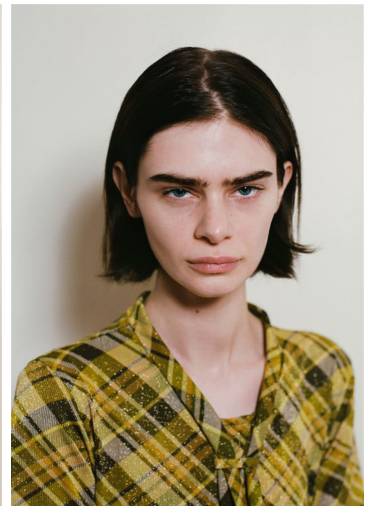

INDIGO

GRÖSSE **178** OBERWEITE **80**
TAILLE **60** HÜFTE **88**
SCHUHE **39** HAARE **DUNKELBLOND**
AUGEN **BLAU**

M4
MODELS

HEIGHT **5' 10"** BUST **31"**
WAIST **23"** HIPS **35"**
SHOES **7.5** HAIR **DARK BLONDE**
EYES **BLUE**

Hamburg +49 40 413 236 - 0 Berlin +49 30 616 606 - 6
www.m4models.de

INDIGO

GRÖSSE 178 OBERWEITE 80
TAILLE 60 HÜFTE 88
SCHUHE 39 HAARE **DUNKELBLOND**
AUGEN **BLAU**

M4
MODELS

HEIGHT 5' 10" BUST 31"
WAIST 23" HIPS 35"
SHOES 7.5 HAIR **DARK BLONDE**
EYES **BLUE**