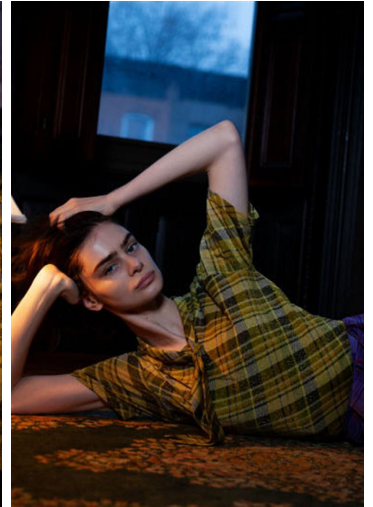

INDIGO

GRÖSSE **178** OBERWEITE **80**
TAILLE **60** HÜFTE **88**
SCHUHE **39** HAARE **DUNKELBLOND**
AUGEN **BLAU**

M4
MODELS

HEIGHT **5' 10"** BUST **31"**
WAIST **23"** HIPS **35"**
SHOES **7.5** HAIR **DARK BLONDE**
EYES **BLUE**

Hamburg +49 40 413 236 - 0 Berlin +49 30 616 606 - 6
www.m4models.de

INDIGO

GRÖSSE 178 OBERWEITE 80
TAILLE 60 HÜFTE 88
SCHUHE 39 HAARE **DUNKELBLOND**
AUGEN **BLAU**

M4
MODELS

HEIGHT 5' 10" BUST 31"
WAIST 23" HIPS 35"
SHOES 7.5 HAIR **DARK BLONDE**
EYES **BLUE**