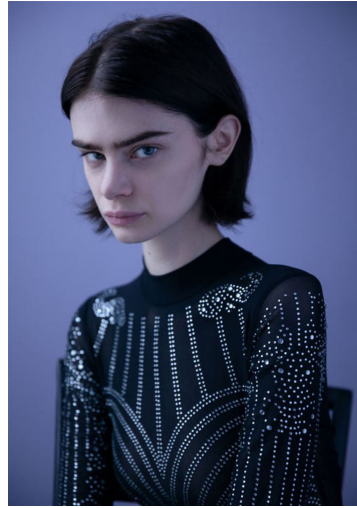

INDIGO

GRÖSSE **178** OBERWEITE **80**
TAILLE **60** HÜFTE **88**
SCHUHE **39** HAARE **DUNKELBLOND**
AUGEN **BLAU**

M4
MODELS

HEIGHT **5' 10"** BUST **31"**
WAIST **23"** HIPS **35"**
SHOES **7.5** HAIR **DARK BLONDE**
EYES **BLUE**

Hamburg +49 40 413 236 - 0 Berlin +49 30 616 606 - 6
www.m4models.de

INDIGO

GRÖSSE 178 OBERWEITE 80
TAILLE 60 HÜFTE 88
SCHUHE 39 HAARE **DUNKELBLOND**
AUGEN **BLAU**

M4
MODELS

HEIGHT 5' 10" BUST 31"
WAIST 23" HIPS 35"
SHOES 7.5 HAIR **DARK BLONDE**
EYES **BLUE**