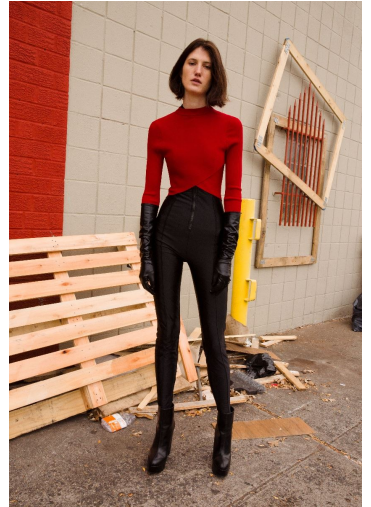

MILA

M4
MODELS

GRÖSSE 179 OBERWEITE 80
TAILLE 62 HÜFTE 91
SCHUHE 41 HAARE BRAUN
AUGEN BLAU

HEIGHT 5' 10.5" BUST 31"
WAIST 24" HIPS 36"
SHOES 9.5 HAIR BROWN
EYES BLUE

Hamburg +49 40 413 236 - 0 Berlin +49 30 616 606 - 6
www.m4models.de