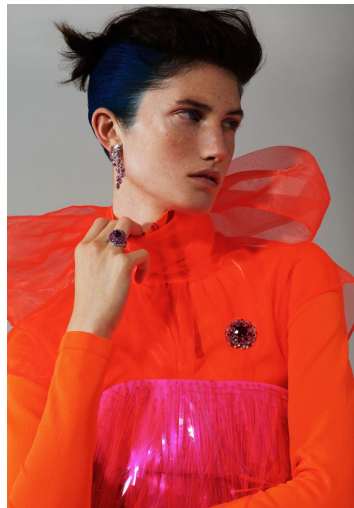

MILA

GRÖSSE **179** OBERWEITE **80**
 TAILLE **62** HÜFTE **91**
 SCHUHE **41** HAARE **BRAUN**
 AUGEN **BLAU**

M4
 MODELS

HEIGHT **5' 10.5"** BUST **31"**
 WAIST **24"** HIPS **36"**
 SHOES **9.5** HAIR **BROWN**
 EYES **BLUE**

Hamburg +49 40 413 236 - 0 Berlin +49 30 616 606 - 6
www.m4models.de

MILA

M4
MODELS

GRÖSSE 179 OBERWEITE 80
TAILLE 62 HÜFTE 91
SCHUHE 41 HAARE BRAUN
AUGEN BLAU

HEIGHT 5' 10.5" BUST 31"
WAIST 24" HIPS 36"
SHOES 9.5 HAIR BROWN
EYES BLUE