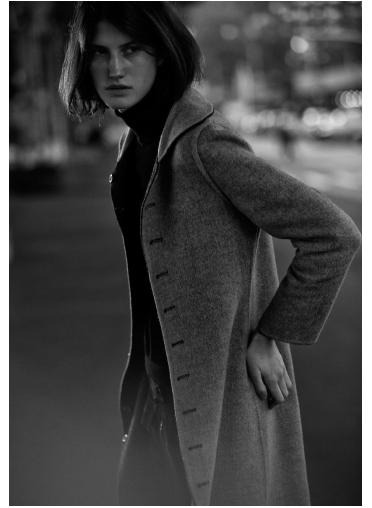

MILA

M4
MODELS

GRÖSSE 179 OBERWEITE 80
TAILLE 62 HÜFTE 91
SCHUHE 41 HAARE BRAUN
AUGEN BLAU

HEIGHT 5' 10.5" BUST 31"
WAIST 24" HIPS 36"
SHOES 9.5 HAIR BROWN
EYES BLUE