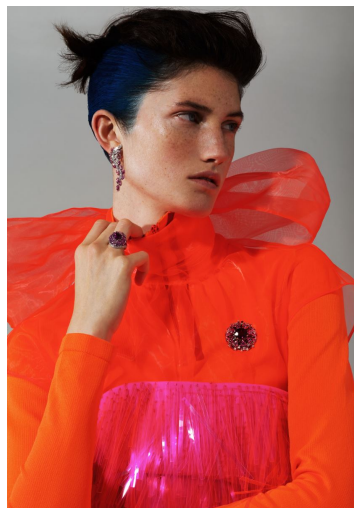

MILA

GRÖSSE **179** OBERWEITE **80**
 TAILLE **62** HÜFTE **91**
 SCHUHE **41** HAARE **BRAUN**
 AUGEN **BLAU**

M4
 MODELS

HEIGHT **5' 10.5"** BUST **31"**
 WAIST **24"** HIPS **36"**
 SHOES **9.5** HAIR **BROWN**
 EYES **BLUE**

Hamburg +49 40 413 236 - 0 Berlin +49 30 616 606 - 6
www.m4models.de

MILA

M4
MODELS

GRÖSSE 179 OBERWEITE 80
TAILLE 62 HÜFTE 91
SCHUHE 41 HAARE BRAUN
AUGEN BLAU

HEIGHT 5' 10.5" BUST 31"
WAIST 24" HIPS 36"
SHOES 9.5 HAIR BROWN
EYES BLUE