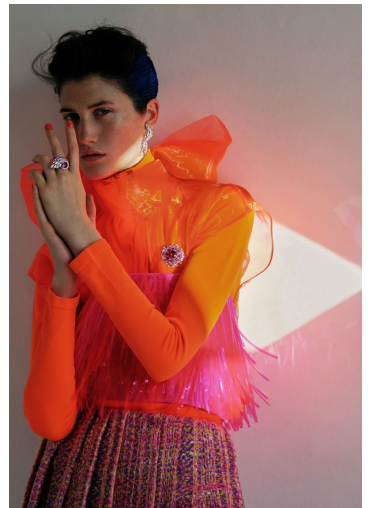

MILA

GRÖSSE **179** OBERWEITE **80**
 TAILLE **62** HÜFTE **91**
 SCHUHE **41** HAARE **BRAUN**
 AUGEN **BLAU**

M4
 MODELS

HEIGHT **5' 10.5"** BUST **31"**
 WAIST **24"** HIPS **36"**
 SHOES **9.5** HAIR **BROWN**
 EYES **BLUE**

Hamburg +49 40 413 236 - 0 Berlin +49 30 616 606 - 6
www.m4models.de

MILA

M4
MODELS

GRÖSSE 179 OBERWEITE 80
TAILLE 62 HÜFTE 91
SCHUHE 41 HAARE BRAUN
AUGEN BLAU

HEIGHT 5' 10.5" BUST 31"
WAIST 24" HIPS 36"
SHOES 9.5 HAIR BROWN
EYES BLUE