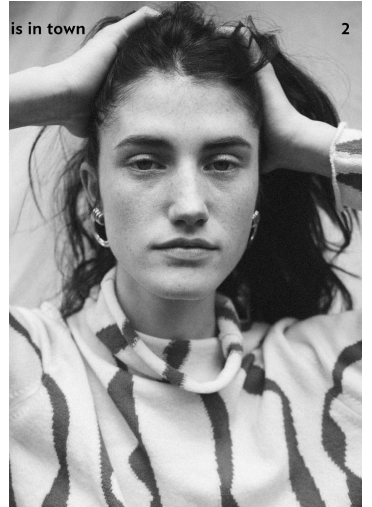

MILA

M4
MODELS

GRÖSSE 179 OBERWEITE 80
TAILLE 62 HÜFTE 91
SCHUHE 41 HAARE BRAUN
AUGEN BLAU

HEIGHT 5' 10.5" BUST 31"
WAIST 24" HIPS 36"
SHOES 9.5 HAIR BROWN
EYES BLUE