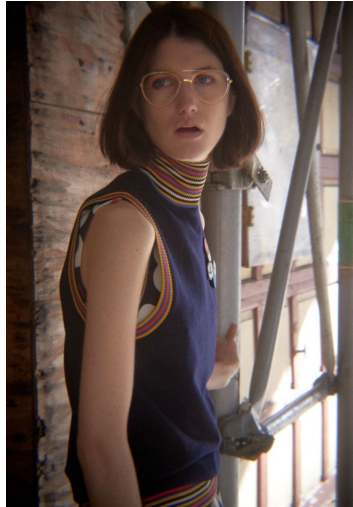

MILA

M4
MODELS

GRÖSSE 179 OBERWEITE 80
TAILLE 62 HÜFTE 91
SCHUHE 41 HAARE BRAUN
AUGEN BLAU

HEIGHT 5' 10.5" BUST 31"
WAIST 24" HIPS 36"
SHOES 9.5 HAIR BROWN
EYES BLUE

Hamburg +49 40 413 236 - 0 Berlin +49 30 616 606 - 6
www.m4models.de