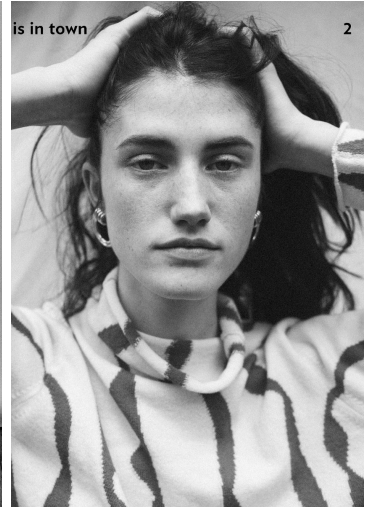

MILA

GRÖSSE **179** OBERWEITE **80**
 TAILLE **62** HÜFTE **91**
 SCHUHE **41** HAARE **BRAUN**
 AUGEN **BLAU**

M4
 MODELS

HEIGHT **5' 10.5"** BUST **31"**
 WAIST **24"** HIPS **36"**
 SHOES **9.5** HAIR **BROWN**
 EYES **BLUE**

Hamburg +49 40 413 236 - 0 Berlin +49 30 616 606 - 6
www.m4models.de

MILA

M4
MODELS

GRÖSSE 179 OBERWEITE 80
TAILLE 62 HÜFTE 91
SCHUHE 41 HAARE BRAUN
AUGEN BLAU

HEIGHT 5' 10.5" BUST 31"
WAIST 24" HIPS 36"
SHOES 9.5 HAIR BROWN
EYES BLUE