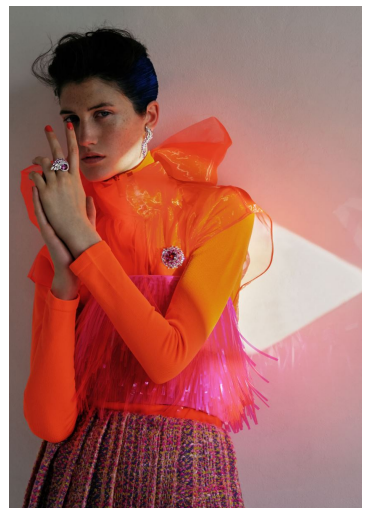

MILA

GRÖSSE **179** OBERWEITE **80**
 TAILLE **62** HÜFTE **91**
 SCHUHE **41** HAARE **BRAUN**
 AUGEN **BLAU**

M4
 MODELS

HEIGHT **5' 10.5"** BUST **31"**
 WAIST **24"** HIPS **36"**
 SHOES **9.5** HAIR **BROWN**
 EYES **BLUE**

Hamburg +49 40 413 236 - 0 Berlin +49 30 616 606 - 6
www.m4models.de

MILA

M4
MODELS

GRÖSSE 179 OBERWEITE 80
TAILLE 62 HÜFTE 91
SCHUHE 41 HAARE BRAUN
AUGEN BLAU

HEIGHT 5' 10.5" BUST 31"
WAIST 24" HIPS 36"
SHOES 9.5 HAIR BROWN
EYES BLUE