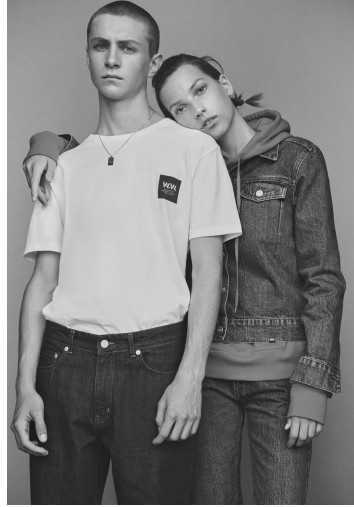

# BARBARA DUVA

GRÖSSE **176** OBERWEITE **85**  
TAILLE **63** HÜFTE **91**  
SCHUHE **38** HAARE **DUNKELBRAUN**  
AUGEN **BRAUN**

HEIGHT **5' 9"** BUST **33"**  
WAIST **24"** HIPS **36"**  
SHOES **7** HAIR **DARK BROWN**  
EYES **BROWN**