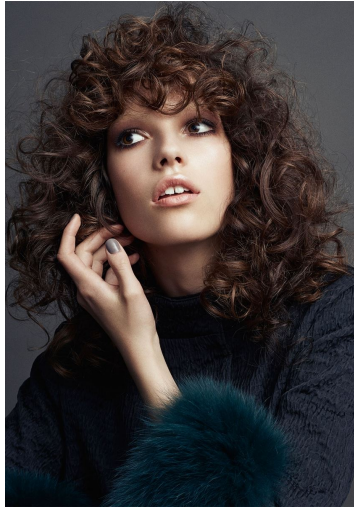

# BARBARA DUVA

GRÖSSE **176** OBERWEITE **85**  
TAILLE **63** HÜFTE **91**  
SCHUHE **38** HAARE **DUNKELBRAUN**  
AUGEN **BRAUN**

HEIGHT **5' 9"** BUST **33"**  
WAIST **24"** HIPS **36"**  
SHOES **7** HAIR **DARK BROWN**  
EYES **BROWN**