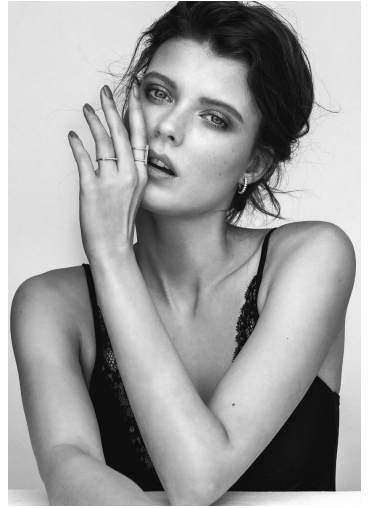

ANNE W.

GRÖSSE 172 OBERWEITE 81
TAILLE 61 HÜFTE 91
SCHUHE 37 HAARE BRAUN
AUGEN BLAU-GRÜN

M4
MODELS

HEIGHT 5' 7.5" BUST 32"
WAIST 24" HIPS 36"
SHOES 6 HAIR BROWN
EYES BLUE-GREEN