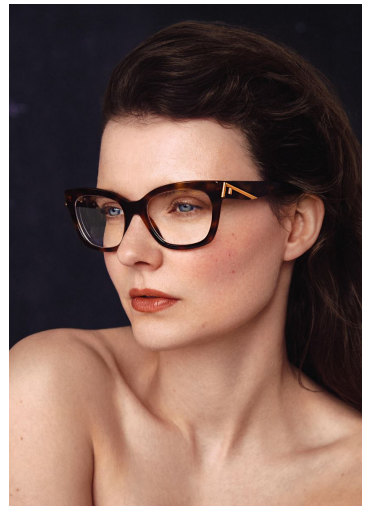

ANNE

GRÖSSE **172** OBERWEITE **82**  
TAILLE **63** HÜFTE **92**  
SCHUHE **37** HAARE **BRAUN**  
AUGEN **BLAU-GRÜN**

**M4**  
MODELS

HEIGHT **5' 7.5"** BUST **32"**  
WAIST **24"** HIPS **36"**  
SHOES **6** HAIR **BROWN**  
EYES **BLUE-GREEN**

Hamburg +49 40 413 236 - 0 Berlin +49 30 616 606 - 6  
[www.m4models.de](http://www.m4models.de)

ANNE

GRÖSSE 172 OBERWEITE 82  
TAILLE 63 HÜFTE 92  
SCHUHE 37 HAARE BRAUN  
AUGEN BLAU-GRÜN

**M4**  
MODELS

HEIGHT 5' 7.5" BUST 32"  
WAIST 24" HIPS 36"  
SHOES 6 HAIR BROWN  
EYES BLUE-GREEN

ANNE

M4 MODELS

GRÖSSE 172 OBERWEITE 82  
TAILLE 63 HÜFTE 92  
SCHUHE 37 HAARE BRAUN  
AUGEN BLAU-GRÜN

HEIGHT 5' 7.5" BUST 32"  
WAIST 24" HIPS 36"  
SHOES 6 HAIR BROWN  
EYES BLUE-GREEN