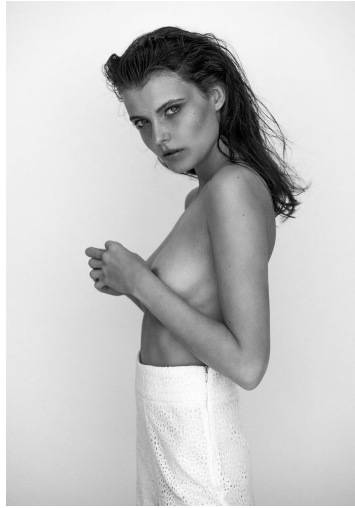

ANNE

GRÖSSE **172** OBERWEITE **82**  
TAILLE **63** HÜFTE **92**  
SCHUHE **37** HAARE **BRAUN**  
AUGEN **BLAU-GRÜN**

**M4**  
MODELS

HEIGHT **5' 7.5"** BUST **32"**  
WAIST **24"** HIPS **36"**  
SHOES **6** HAIR **BROWN**  
EYES **BLUE-GREEN**

HEIGHT 5' 7.5" BUST 32"  
WAIST 24" HIPS 36"  
SHOES 6 HAIR BROWN  
EYES BLUE-GREEN

ANNE

M4 MODELS

GRÖSSE 172 OBERWEITE 82  
TAILLE 63 HÜFTE 92  
SCHUHE 37 HAARE BRAUN  
AUGEN BLAU-GRÜN

HEIGHT 5' 7.5" BUST 32"  
WAIST 24" HIPS 36"  
SHOES 6 HAIR BROWN  
EYES BLUE-GREEN