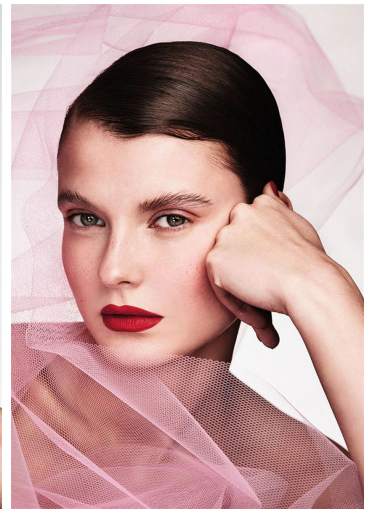

ANNE W.

GRÖSSE **172** OBERWEITE **81**  
TAILLE **61** HÜFTE **91**  
SCHUHE **37** HAARE **BRAUN**  
AUGEN **BLAU-GRÜN**

**M4**  
MODELS

HEIGHT **5' 7.5"** BUST **32"**  
WAIST **24"** HIPS **36"**  
SHOES **6** HAIR **BROWN**  
EYES **BLUE-GREEN**

# ANNE W.

GRÖSSE **172** OBERWEITE **81**  
TAILLE **61** HÜFTE **91**  
SCHUHE **37** HAARE **BRAUN**  
AUGEN **BLAU-GRÜN**

HEIGHT **5' 7.5"** BUST **32"**  
WAIST **24"** HIPS **36"**  
SHOES **6** HAIR **BROWN**  
EYES **BLUE-GREEN**