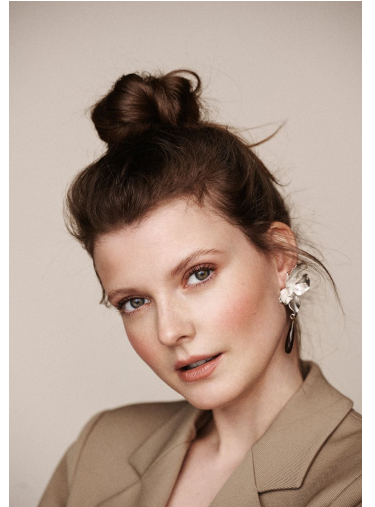

ANNE

GRÖSSE **172** OBERWEITE **82**  
TAILLE **63** HÜFTE **92**  
SCHUHE **37** HAARE **BRAUN**  
AUGEN **BLAU-GRÜN**

**M4**  
MODELS

HEIGHT **5' 7.5"** BUST **32"**  
WAIST **24"** HIPS **36"**  
SHOES **6** HAIR **BROWN**  
EYES **BLUE-GREEN**

Hamburg +49 40 413 236 - 0 Berlin +49 30 616 606 - 6  
[www.m4models.de](http://www.m4models.de)

ANNE

GRÖSSE 172 OBERWEITE 82  
TAILLE 63 HÜFTE 92  
SCHUHE 37 HAARE BRAUN  
AUGEN BLAU-GRÜN

**M4**  
MODELS

HEIGHT 5' 7.5" BUST 32"  
WAIST 24" HIPS 36"  
SHOES 6 HAIR BROWN  
EYES BLUE-GREEN

ANNE

M4 MODELS

GRÖSSE 172 OBERWEITE 82  
TAILLE 63 HÜFTE 92  
SCHUHE 37 HAARE BRAUN  
AUGEN BLAU-GRÜN

HEIGHT 5' 7.5" BUST 32"  
WAIST 24" HIPS 36"  
SHOES 6 HAIR BROWN  
EYES BLUE-GREEN