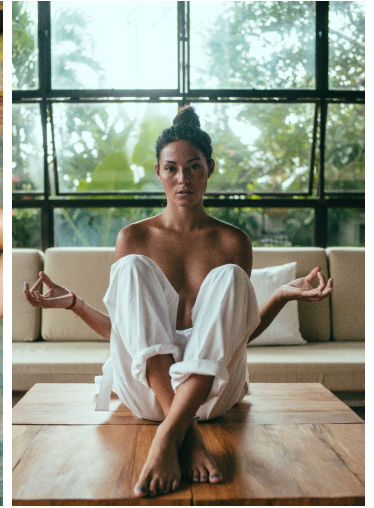

STEPHANIE BAIER

GRÖSSE **165** OBERWEITE **81**
TAILLE **63** HÜFTE **89**
SCHUHE **37** HAARE **BRAUN**
AUGEN **BRAUN**

M4
MODELS

HEIGHT **5' 5"** BUST **32"**
WAIST **24"** HIPS **35"**
SHOES **5.5** HAIR **BROWN**
EYES **BROWN**

STEPHANIE BAIER

GRÖSSE **165** OBERWEITE **81**
TAILLE **63** HÜFTE **89**
SCHUHE **37** HAARE **BRAUN**
AUGEN **BRAUN**

HEIGHT **5' 5"** BUST **32"**
WAIST **24"** HIPS **35"**
SHOES **5.5** HAIR **BROWN**
EYES **BROWN**