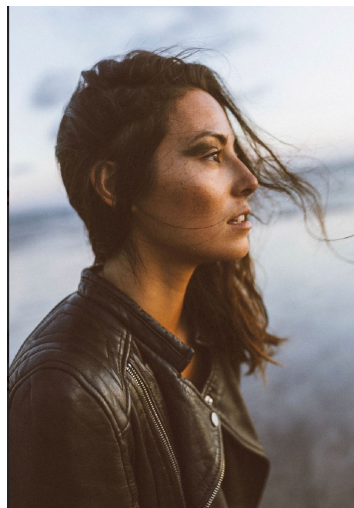

STEPHANIE BAIER

GRÖSSE **165** OBERWEITE **81**
TAILLE **63** HÜFTE **89**
SCHUHE **37** HAARE **BRAUN**
AUGEN **BRAUN**

M4
MODELS

HEIGHT **5' 5"** BUST **32"**
WAIST **24"** HIPS **35"**
SHOES **5.5** HAIR **BROWN**
EYES **BROWN**

STEPHANIE BAIER

GRÖSSE **165** OBERWEITE **81**
TAILLE **63** HÜFTE **89**
SCHUHE **37** HAARE **BRAUN**
AUGEN **BRAUN**

HEIGHT **5' 5"** BUST **32"**
WAIST **24"** HIPS **35"**
SHOES **5.5** HAIR **BROWN**
EYES **BROWN**