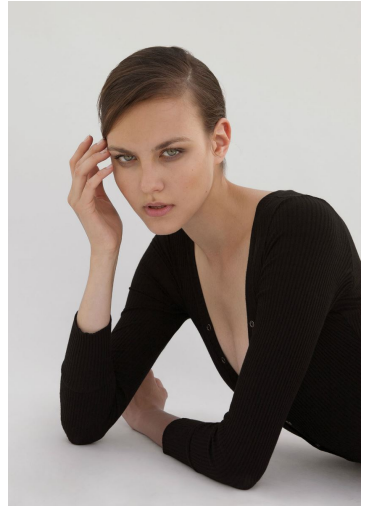

PAULINA NIERODZIK

GRÖSSE **180** OBERWEITE **86**
TAILLE **65** HÜFTE **90**
SCHUHE **40** HAARE **BRAUN**
AUGEN **GRÜN**

M4
MODELS

HEIGHT **5' 11"** BUST **34"**
WAIST **25"** HIPS **35"**
SHOES **8.5** HAIR **BROWN**
EYES **GREEN**