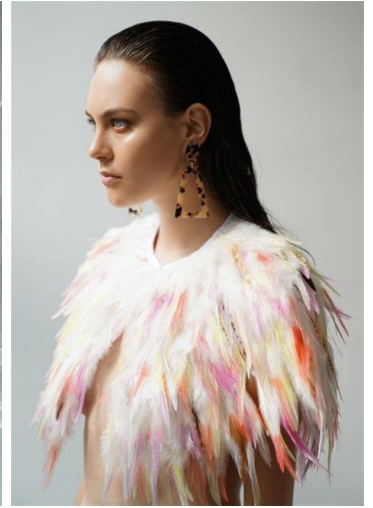

## PAULINA NIERODZIK

GRÖSSE **180** OBERWEITE **86**  
TAILLE **65** HÜFTE **90**  
SCHUHE **40** HAARE **BRAUN**  
AUGEN **GRÜN**

**M4**  
MODELS

HEIGHT **5' 11"** BUST **34"**  
WAIST **25"** HIPS **35"**  
SHOES **8.5** HAIR **BROWN**  
EYES **GREEN**

# PAULINA NIERODZIK

GRÖSSE **180** OBERWEITE **86**  
TAILLE **65** HÜFTE **90**  
SCHUHE **40** HAARE **BRAUN**  
AUGEN **GRÜN**

HEIGHT **5' 11"** BUST **34"**  
WAIST **25"** HIPS **35"**  
SHOES **8.5** HAIR **BROWN**  
EYES **GREEN**