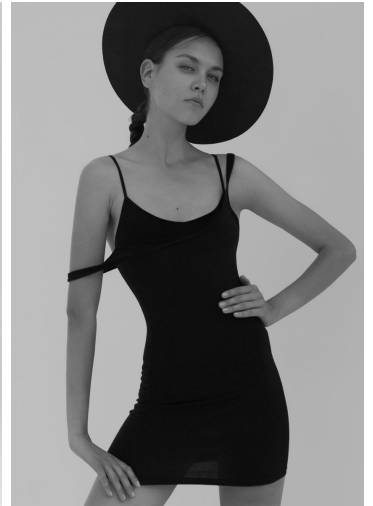

## PAULINA NIERODZIK

GRÖSSE **180** OBERWEITE **86**  
TAILLE **65** HÜFTE **90**  
SCHUHE **40** HAARE **BRAUN**  
AUGEN **GRÜN**

**M4**  
MODELS

HEIGHT **5' 11"** BUST **34"**  
WAIST **25"** HIPS **35"**  
SHOES **8.5** HAIR **BROWN**  
EYES **GREEN**

# PAULINA NIERODZIK

GRÖSSE **180** OBERWEITE **86**  
TAILLE **65** HÜFTE **90**  
SCHUHE **40** HAARE **BRAUN**  
AUGEN **GRÜN**

HEIGHT **5' 11"** BUST **34"**  
WAIST **25"** HIPS **35"**  
SHOES **8.5** HAIR **BROWN**  
EYES **GREEN**