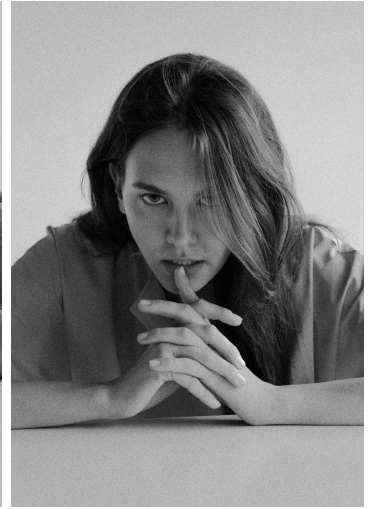

## PAULINA NIERODZIK

GRÖSSE **180** OBERWEITE **86**  
TAILLE **65** HÜFTE **90**  
SCHUHE **40** HAARE **BRAUN**  
AUGEN **GRÜN**

**M4**  
MODELS

HEIGHT **5' 11"** BUST **34"**  
WAIST **25"** HIPS **35"**  
SHOES **8.5** HAIR **BROWN**  
EYES **GREEN**

# PAULINA NIERODZIK

GRÖSSE **180** OBERWEITE **86**  
TAILLE **65** HÜFTE **90**  
SCHUHE **40** HAARE **BRAUN**  
AUGEN **GRÜN**

HEIGHT **5' 11"** BUST **34"**  
WAIST **25"** HIPS **35"**  
SHOES **8.5** HAIR **BROWN**  
EYES **GREEN**