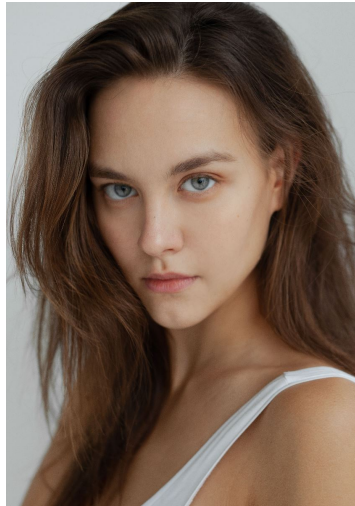

## PAULINA NIERODZIK

GRÖSSE **180** OBERWEITE **86**  
TAILLE **65** HÜFTE **90**  
SCHUHE **40** HAARE **BRAUN**  
AUGEN **GRÜN**

**M4**  
MODELS

HEIGHT **5' 11"** BUST **34"**  
WAIST **25"** HIPS **35"**  
SHOES **8.5** HAIR **BROWN**  
EYES **GREEN**

# PAULINA NIERODZIK

GRÖSSE **180** OBERWEITE **86**  
TAILLE **65** HÜFTE **90**  
SCHUHE **40** HAARE **BRAUN**  
AUGEN **GRÜN**

HEIGHT **5' 11"** BUST **34"**  
WAIST **25"** HIPS **35"**  
SHOES **8.5** HAIR **BROWN**  
EYES **GREEN**