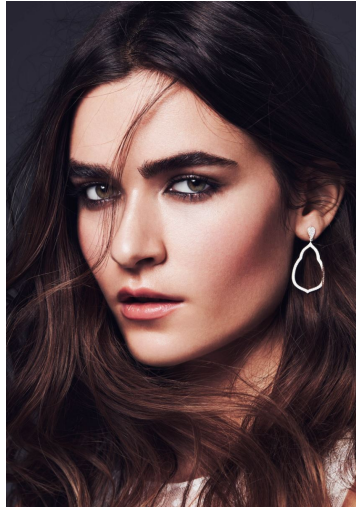

DOMINIQUE SPINDLER

GRÖSSE **181** OBERWEITE **84**
 TAILLE **68** HÜFTE **96**
 SCHUHE **40** HAARE **BRAUN**
 AUGEN **BRAUN**

HEIGHT **5' 11"** BUST **33"**
 WAIST **26"** HIPS **38"**
 SHOES **9** HAIR **BROWN**
 EYES **BROWN**

DOMINIQUE SPINDLER

GRÖSSE **181** OBERWEITE **84**
 TAILLE **68** HÜFTE **96**
 SCHUHE **40** HAARE **BRAUN**
 AUGEN **BRAUN**

M4
 MODELS

HEIGHT **5' 11"** BUST **33"**
 WAIST **26"** HIPS **38"**
 SHOES **9** HAIR **BROWN**
 EYES **BROWN**