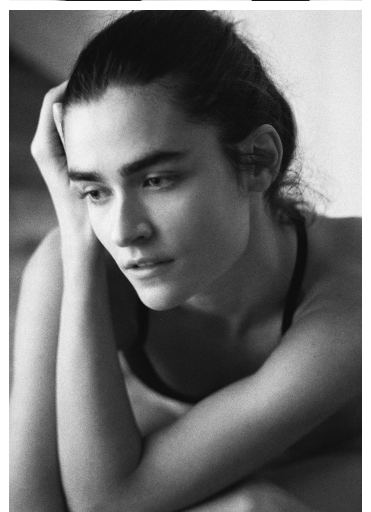

DOMINIQUE SPINDLER

GRÖSSE **181** OBERWEITE **84**
 TAILLE **68** HÜFTE **96**
 SCHUHE **40** HAARE **BRAUN**
 AUGEN **BRAUN**

HEIGHT **5' 11"** BUST **33"**
 WAIST **26"** HIPS **38"**
 SHOES **9** HAIR **BROWN**
 EYES **BROWN**

DOMINIQUE SPINDLER

GRÖSSE **181** OBERWEITE **84**
 TAILLE **68** HÜFTE **96**
 SCHUHE **40** HAARE **BRAUN**
 AUGEN **BRAUN**

M4
 MODELS

HEIGHT **5' 11"** BUST **33"**
 WAIST **26"** HIPS **38"**
 SHOES **9** HAIR **BROWN**
 EYES **BROWN**