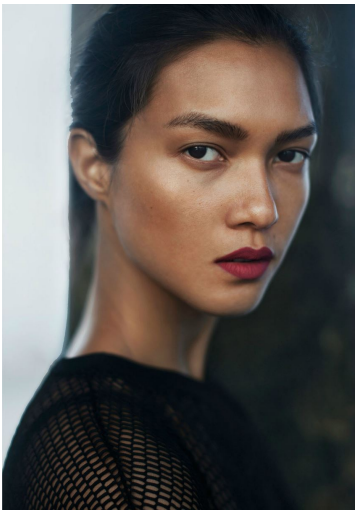

## CHARO RONQUILLO

GRÖSSE **178** OBERWEITE **83**  
TAILLE **62** HÜFTE **89**  
SCHUHE **40** HAARE **DUNKELBRAUN**  
AUGEN **BRAUN**

**M4**  
MODELS

HEIGHT **5' 10"** BUST **32"**  
WAIST **24"** HIPS **35"**  
SHOES **9** HAIR **DARK BROWN**  
EYES **BROWN**

# CHARO RONQUILLO

GRÖSSE **178** OBERWEITE **83**  
TAILLE **62** HÜFTE **89**  
SCHUHE **40** HAARE **DUNKELBRAUN**  
AUGEN **BRAUN**

HEIGHT **5' 10"** BUST **32"**  
WAIST **24"** HIPS **35"**  
SHOES **9** HAIR **DARK BROWN**  
EYES **BROWN**