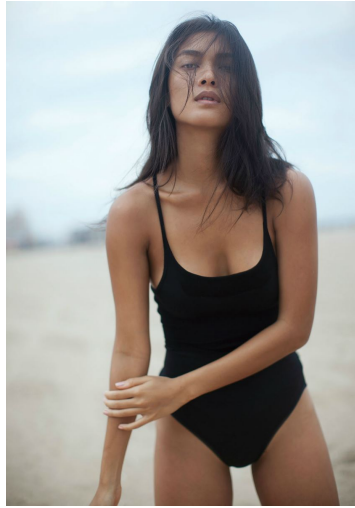

## CHARO RONQUILLO

GRÖSSE **178** OBERWEITE **83**  
TAILLE **62** HÜFTE **89**  
SCHUHE **40** HAARE **DUNKELBRAUN**  
AUGEN **BRAUN**

**M4**  
MODELS

HEIGHT **5' 10"** BUST **32"**  
WAIST **24"** HIPS **35"**  
SHOES **9** HAIR **DARK BROWN**  
EYES **BROWN**

# CHARO RONQUILLO

GRÖSSE **178** OBERWEITE **83**  
TAILLE **62** HÜFTE **89**  
SCHUHE **40** HAARE **DUNKELBRAUN**  
AUGEN **BRAUN**

HEIGHT **5' 10"** BUST **32"**  
WAIST **24"** HIPS **35"**  
SHOES **9** HAIR **DARK BROWN**  
EYES **BROWN**