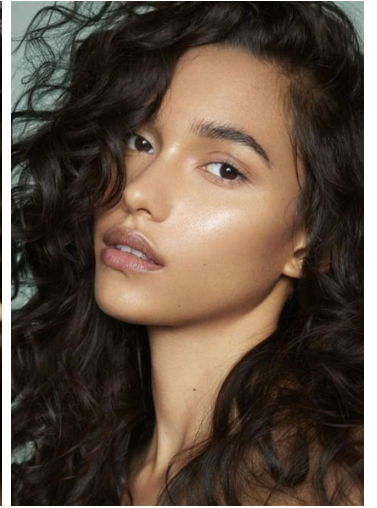

## CLEIRYS VEL

GRÖSSE **176** OBERWEITE **82**  
TAILLE **62** HÜFTE **92**  
SCHUHE **41** HAARE **BRAUN**  
AUGEN **BRAUN**

**M4**  
MODELS

HEIGHT **5' 9"** BUST **32"**  
WAIST **24"** HIPS **36"**  
SHOES **10** HAIR **BROWN**  
EYES **BROWN**

# CLEIRYS VEL

GRÖSSE **176** OBERWEITE **82**  
TAILLE **62** HÜFTE **92**  
SCHUHE **41** HAARE **BRAUN**  
AUGEN **BRAUN**

HEIGHT **5' 9"** BUST **32"**  
WAIST **24"** HIPS **36"**  
SHOES **10** HAIR **BROWN**  
EYES **BROWN**