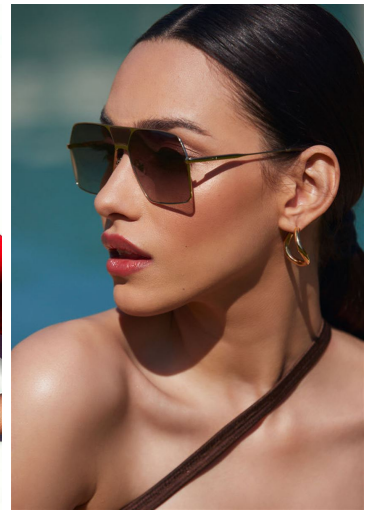

## CLEIRYS VEL

GRÖSSE **176** OBERWEITE **82**  
TAILLE **62** HÜFTE **92**  
SCHUHE **41** HAARE **BRAUN**  
AUGEN **BRAUN**

**M4**  
MODELS

HEIGHT **5' 9"** BUST **32"**  
WAIST **24"** HIPS **36"**  
SHOES **10** HAIR **BROWN**  
EYES **BROWN**

# CLEIRYS VEL

GRÖSSE **176** OBERWEITE **82**  
TAILLE **62** HÜFTE **92**  
SCHUHE **41** HAARE **BRAUN**  
AUGEN **BRAUN**

HEIGHT **5' 9"** BUST **32"**  
WAIST **24"** HIPS **36"**  
SHOES **10** HAIR **BROWN**  
EYES **BROWN**