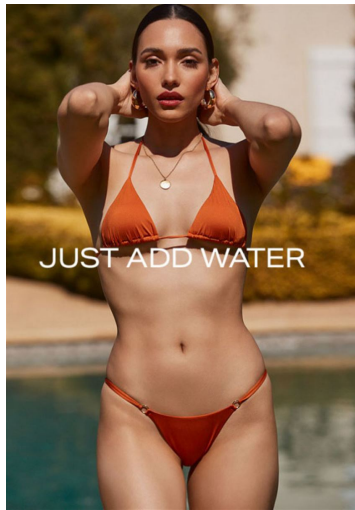

## CLEIRYS VEL

GRÖSSE **176** OBERWEITE **82**  
TAILLE **62** HÜFTE **92**  
SCHUHE **41** HAARE **BRAUN**  
AUGEN **BRAUN**

**M4**  
MODELS

HEIGHT **5' 9"** BUST **32"**  
WAIST **24"** HIPS **36"**  
SHOES **10** HAIR **BROWN**  
EYES **BROWN**

# CLEIRYS VEL

GRÖSSE **176** OBERWEITE **82**  
TAILLE **62** HÜFTE **92**  
SCHUHE **41** HAARE **BRAUN**  
AUGEN **BRAUN**

HEIGHT **5' 9"** BUST **32"**  
WAIST **24"** HIPS **36"**  
SHOES **10** HAIR **BROWN**  
EYES **BROWN**