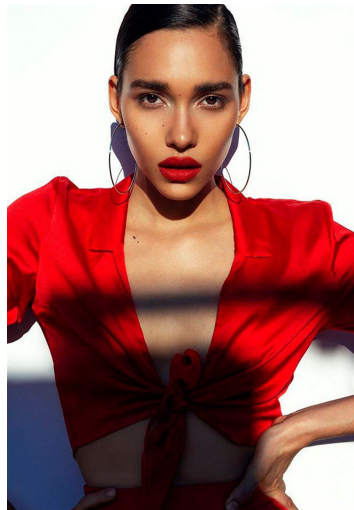

## CLEIRYS VEL

GRÖSSE **176** OBERWEITE **82**  
TAILLE **62** HÜFTE **92**  
SCHUHE **41** HAARE **BRAUN**  
AUGEN **BRAUN**

**M4**  
MODELS

HEIGHT **5' 9"** BUST **32"**  
WAIST **24"** HIPS **36"**  
SHOES **10** HAIR **BROWN**  
EYES **BROWN**

# CLEIRYS VEL

GRÖSSE **176** OBERWEITE **82**  
TAILLE **62** HÜFTE **92**  
SCHUHE **41** HAARE **BRAUN**  
AUGEN **BRAUN**

HEIGHT **5' 9"** BUST **32"**  
WAIST **24"** HIPS **36"**  
SHOES **10** HAIR **BROWN**  
EYES **BROWN**