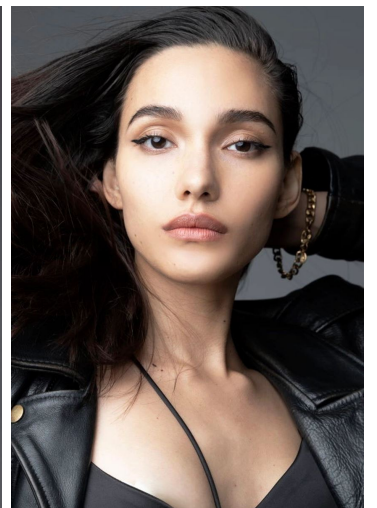

## CLEIRYS VEL

GRÖSSE **176** OBERWEITE **82**  
TAILLE **62** HÜFTE **92**  
SCHUHE **41** HAARE **BRAUN**  
AUGEN **BRAUN**

**M4**  
MODELS

HEIGHT **5' 9"** BUST **32"**  
WAIST **24"** HIPS **36"**  
SHOES **10** HAIR **BROWN**  
EYES **BROWN**

# CLEIRYS VEL

GRÖSSE **176** OBERWEITE **82**  
TAILLE **62** HÜFTE **92**  
SCHUHE **41** HAARE **BRAUN**  
AUGEN **BRAUN**

HEIGHT **5' 9"** BUST **32"**  
WAIST **24"** HIPS **36"**  
SHOES **10** HAIR **BROWN**  
EYES **BROWN**