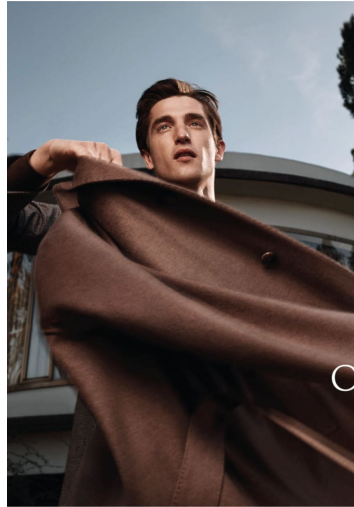

## ANATOL M

GRÖSSE **186** OBERWEITE **94**  
TAILLE **76** HÜFTE **90**  
SCHUHE **43** HAARE **DUNKELBRAUN**  
AUGEN **GRÜN**

**M**  
MODELS

HEIGHT **6' 1"** BUST **37"**  
WAIST **30"** HIPS **35"**  
SHOES **10** HAIR **DARK BROWN**  
EYES **GREEN**

# ANATOL M

GRÖSSE 186 OBERWEITE 94  
TAILLE 76 HÜFTE 90  
SCHUHE 43 HAARE DUNKELBRAUN  
AUGEN GRÜN

**M**  
MODELS

HEIGHT 6' 1" BUST 37"  
WAIST 30" HIPS 35"  
SHOES 10 HAIR DARK BROWN  
EYES GREEN