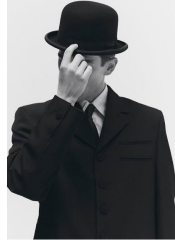

## ANATOL M

GRÖSSE **186** OBERWEITE **94**  
TAILLE **76** HÜFTE **90**  
SCHUHE **43** HAARE **DUNKELBRAUN**  
AUGEN **GRÜN**

**M**  
MODELS

HEIGHT **6' 1"** BUST **37"**  
WAIST **30"** HIPS **35"**  
SHOES **10** HAIR **DARK BROWN**  
EYES **GREEN**

# ANATOL M

GRÖSSE 186 OBERWEITE 94  
TAILLE 76 HÜFTE 90  
SCHUHE 43 HAARE DUNKELBRAUN  
AUGEN GRÜN

HEIGHT 6' 1" BUST 37"  
WAIST 30" HIPS 35"  
SHOES 10 HAIR DARK BROWN  
EYES GREEN

Model: ANATOL M4 MODELS, Größe: 186 cm, Oberweite: 94 cm, Taille: 76 cm, Hüfte: 90 cm, Schuhe: 43, Haare: Dunkelbraun, Augen: Grün