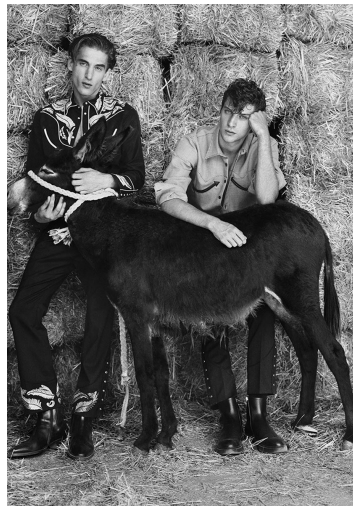

ANATOL M

GRÖSSE 186 OBERWEITE 94
TAILLE 76 HÜFTE 90
SCHUHE 43 HAARE DUNKELBRAUN
AUGEN GRÜN

M4
MODELS

HEIGHT 6' 1" BUST 37"
WAIST 30" HIPS 35"
SHOES 10 HAIR DARK BROWN
EYES GREEN