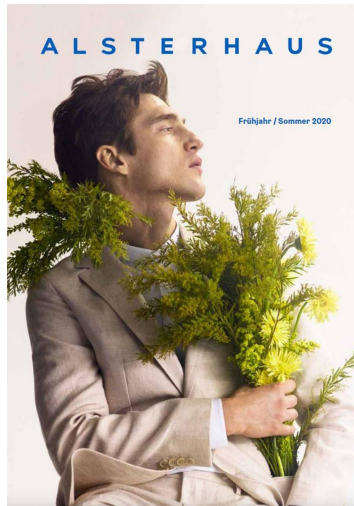

## ANATOL M

GRÖSSE **186** OBERWEITE **94**  
TAILLE **76** HÜFTE **90**  
SCHUHE **43** HAARE **DUNKELBRAUN**  
AUGEN **GRÜN**

**M**  
MODELS

HEIGHT **6' 1"** BUST **37"**  
WAIST **30"** HIPS **35"**  
SHOES **10** HAIR **DARK BROWN**  
EYES **GREEN**

# ANATOL M

GRÖSSE 186 OBERWEITE 94  
TAILLE 76 HÜFTE 90  
SCHUHE 43 HAARE DUNKELBRAUN  
AUGEN GRÜN

**M**  
MODELS

HEIGHT 6' 1" BUST 37"  
WAIST 30" HIPS 35"  
SHOES 10 HAIR DARK BROWN  
EYES GREEN