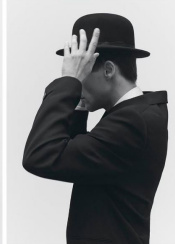

## ANATOL M

GRÖSSE **186** OBERWEITE **94**  
TAILLE **76** HÜFTE **90**  
SCHUHE **43** HAARE **DUNKELBRAUN**  
AUGEN **GRÜN**

**M**  
MODELS

HEIGHT **6' 1"** BUST **37"**  
WAIST **30"** HIPS **35"**  
SHOES **10** HAIR **DARK BROWN**  
EYES **GREEN**

# ANATOL M

GRÖSSE 186 OBERWEITE 94  
TAILLE 76 HÜFTE 90  
SCHUHE 43 HAARE DUNKELBRAUN  
AUGEN GRÜN

HEIGHT 6' 1" BUST 37"  
WAIST 30" HIPS 35"  
SHOES 10 HAIR DARK BROWN  
EYES GREEN

Model: ANATOL M4 MODELS, Größe: 186 cm, Oberweite: 94 cm, Taille: 76 cm, Hüfte: 90 cm, Schuhe: 43, Haare: Dunkelbraun, Augen: Grün