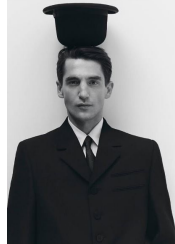

## ANATOL M

GRÖSSE **186** OBERWEITE **94**  
TAILLE **76** HÜFTE **90**  
SCHUHE **43** HAARE **DUNKELBRAUN**  
AUGEN **GRÜN**

**M**  
MODELS

HEIGHT **6' 1"** BUST **37"**  
WAIST **30"** HIPS **35"**  
SHOES **10** HAIR **DARK BROWN**  
EYES **GREEN**

# ANATOL M

GRÖSSE 186 OBERWEITE 94  
TAILLE 76 HÜFTE 90  
SCHUHE 43 HAARE DUNKELBRAUN  
AUGEN GRÜN

HEIGHT 6' 1" BUST 37"  
WAIST 30" HIPS 35"  
SHOES 10 HAIR DARK BROWN  
EYES GREEN

Model: ANATOL M4 MODELS, Größe: 186 cm, Oberweite: 94 cm, Taille: 76 cm, Hüfte: 90 cm, Schuhe: 43, Haare: Dunkelbraun, Augen: Grün

## ANATOL M

GRÖSSE 186 OBERWEITE 94  
TAILLE 76 HÜFTE 90  
SCHUHE 43 HAARE DUNKELBRAUN  
AUGEN GRÜN

**M4**  
MODELS

HEIGHT 6' 1" BUST 37"  
WAIST 30" HIPS 35"  
SHOES 10 HAIR DARK BROWN  
EYES GREEN