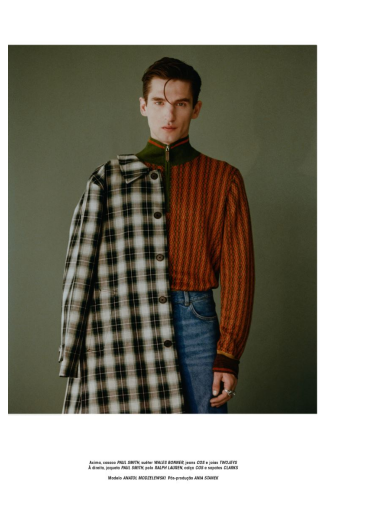

## ANATOL M

GRÖSSE **186** OBERWEITE **94**  
TAILLE **76** HÜFTE **90**  
SCHUHE **43** HAARE **DUNKELBRAUN**  
AUGEN **GRÜN**

**M**  
MODELS

HEIGHT **6' 1"** BUST **37"**  
WAIST **30"** HIPS **35"**  
SHOES **10** HAIR **DARK BROWN**  
EYES **GREEN**

# ANATOL M

GRÖSSE 186 OBERWEITE 94  
TAILLE 76 HÜFTE 90  
SCHUHE 43 HAARE DUNKELBRAUN  
AUGEN GRÜN

**M**  
MODELS

HEIGHT 6' 1" BUST 37"  
WAIST 30" HIPS 35"  
SHOES 10 HAIR DARK BROWN  
EYES GREEN

# ANATOL M

GRÖSSE **186** OBERWEITE **94**  
TAILLE **76** HÜFTE **90**  
SCHUHE **43** HAARE **DUNKELBRAUN**  
AUGEN **GRÜN**

HEIGHT **6' 1"** BUST **37"**  
WAIST **30"** HIPS **35"**  
SHOES **10** HAIR **DARK BROWN**  
EYES **GREEN**