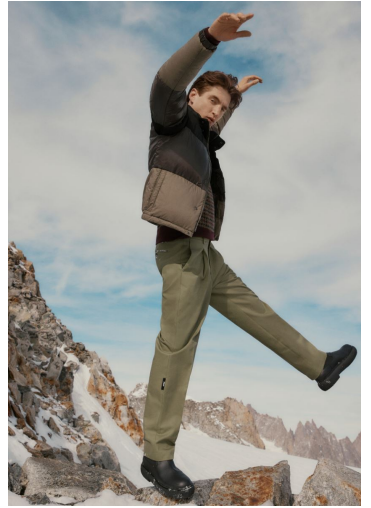

## ANATOL M

GRÖSSE **186** OBERWEITE **94**  
TAILLE **76** HÜFTE **90**  
SCHUHE **43** HAARE **DUNKELBRAUN**  
AUGEN **GRÜN**

**M**  
MODELS

HEIGHT **6' 1"** BUST **37"**  
WAIST **30"** HIPS **35"**  
SHOES **10** HAIR **DARK BROWN**  
EYES **GREEN**

# ANATOL M

GRÖSSE 186 OBERWEITE 94  
TAILLE 76 HÜFTE 90  
SCHUHE 43 HAARE DUNKELBRAUN  
AUGEN GRÜN

**M**  
MODELS

HEIGHT 6' 1" BUST 37"  
WAIST 30" HIPS 35"  
SHOES 10 HAIR DARK BROWN  
EYES GREEN