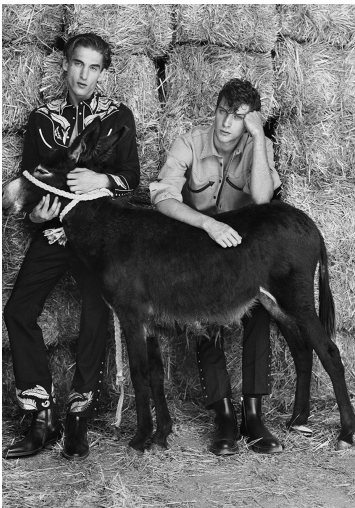

## ANATOL M

GRÖSSE **186** OBERWEITE **94**  
TAILLE **76** HÜFTE **90**  
SCHUHE **43** HAARE **DUNKELBRAUN**  
AUGEN **GRÜN**

**M**  
MODELS

HEIGHT **6' 1"** BUST **37"**  
WAIST **30"** HIPS **35"**  
SHOES **10** HAIR **DARK BROWN**  
EYES **GREEN**

# ANATOL M

GRÖSSE 186 OBERWEITE 94  
TAILLE 76 HÜFTE 90  
SCHUHE 43 HAARE DUNKELBRAUN  
AUGEN GRÜN

**M**  
MODELS

HEIGHT 6' 1" BUST 37"  
WAIST 30" HIPS 35"  
SHOES 10 HAIR DARK BROWN  
EYES GREEN

# ANATOL M

GRÖSSE **186** OBERWEITE **94**  
TAILLE **76** HÜFTE **90**  
SCHUHE **43** HAARE **DUNKELBRAUN**  
AUGEN **GRÜN**

HEIGHT **6' 1"** BUST **37"**  
WAIST **30"** HIPS **35"**  
SHOES **10** HAIR **DARK BROWN**  
EYES **GREEN**