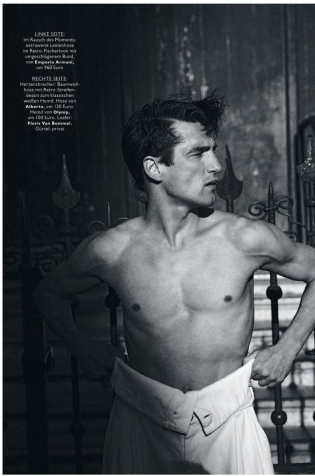

## ANATOL M

GRÖSSE **186** OBERWEITE **94**  
TAILLE **76** HÜFTE **90**  
SCHUHE **43** HAARE **DUNKELBRAUN**  
AUGEN **GRÜN**

**M**  
MODELS

HEIGHT **6' 1"** BUST **37"**  
WAIST **30"** HIPS **35"**  
SHOES **10** HAIR **DARK BROWN**  
EYES **GREEN**

# ANATOL M

GRÖSSE 186 OBERWEITE 94  
TAILLE 76 HÜFTE 90  
SCHUHE 43 HAARE DUNKELBRAUN  
AUGEN GRÜN

HEIGHT 6' 1" BUST 37"  
WAIST 30" HIPS 35"  
SHOES 10 HAIR DARK BROWN  
EYES GREEN

Model: ANATOL M4 MODELS, Größe: 186 cm, Oberweite: 94 cm, Taille: 76 cm, Hüfte: 90 cm, Schuhe: 43, Haare: Dunkelbraun, Augen: Grün

## ANATOL M

GRÖSSE 186 OBERWEITE 94  
TAILLE 76 HÜFTE 90  
SCHUHE 43 HAARE DUNKELBRAUN  
AUGEN GRÜN

**M4**  
MODELS

HEIGHT 6' 1" BUST 37"  
WAIST 30" HIPS 35"  
SHOES 10 HAIR DARK BROWN  
EYES GREEN