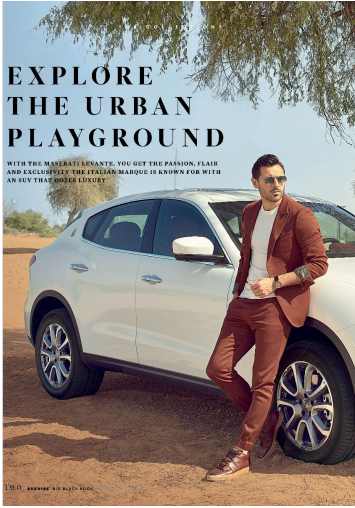

SAM

GRÖSSE **186** OBERWEITE **101**
TAILLE **82** HÜFTE **101**
SCHUHE **43** HAARE **DUNKELBRAUN**
AUGEN **BLAU**

M4
MODELS

HEIGHT **6' 1"** BUST **39"**
WAIST **32"** HIPS **39"**
SHOES **10** HAIR **DARK BROWN**
EYES **BLUE**

SAM

GRÖSSE 186 OBERWEITE 101
TAILLE 82 HÜFTE 101
SCHUHE 43 HAARE DUNKELBRAUN
AUGEN BLAU

M4
MODELS

HEIGHT 6' 1" BUST 39"
WAIST 32" HIPS 39"
SHOES 10 HAIR DARK BROWN
EYES BLUE

SAM

GRÖSSE **186** OBERWEITE **101**
 TAILLE **82** HÜFTE **101**
 SCHUHE **43** HAARE **DUNKELBRAUN**
 AUGEN **BLAU**