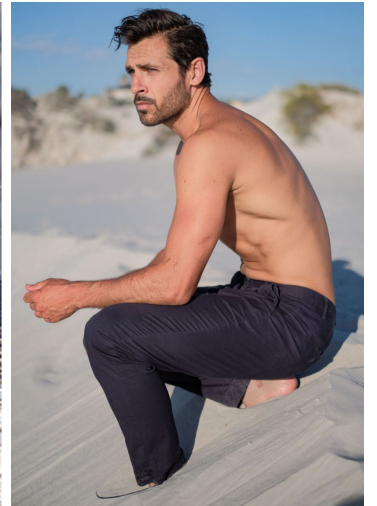

SAM

GRÖSSE **186** OBERWEITE **101**
TAILLE **82** HÜFTE **101**
SCHUHE **43** HAARE **DUNKELBRAUN**
AUGEN **BLAU**

M4
MODELS

HEIGHT **6' 1"** BUST **39"**
WAIST **32"** HIPS **39"**
SHOES **10** HAIR **DARK BROWN**
EYES **BLUE**

SAM

GRÖSSE 186 OBERWEITE 101
TAILLE 82 HÜFTE 101
SCHUHE 43 HAARE DUNKELBRAUN
AUGEN BLAU

M4
MODELS

HEIGHT 6' 1" BUST 39"
WAIST 32" HIPS 39"
SHOES 10 HAIR DARK BROWN
EYES BLUE

SAM

GRÖSSE **186** OBERWEITE **101**
 TAILLE **82** HÜFTE **101**
 SCHUHE **43** HAARE **DUNKELBRAUN**
 AUGEN **BLAU**

M4
MODELS

HEIGHT **6' 1"** BUST **39"**
WAIST **32"** HIPS **39"**
SHOES **10** HAIR **DARK BROWN**
EYES **BLUE**