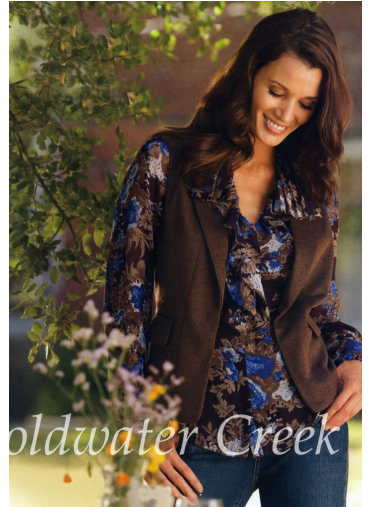

ANDREA BERGH

GRÖSSE **175** OBERWEITE **86**
TAILLE **61** HÜFTE **89**
SCHUHE **38** HAARE **BRAUN**
AUGEN **BRAUN**

M4
MODELS

HEIGHT **5' 9"** BUST **34"**
WAIST **24"** HIPS **35"**
SHOES **6.5** HAIR **BROWN**
EYES **BROWN**