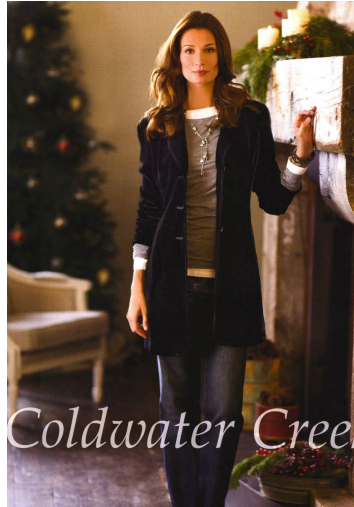

ANDREA BERGH

GRÖSSE **175** OBERWEITE **86**
TAILLE **61** HÜFTE **89**
SCHUHE **38** HAARE **BRAUN**
AUGEN **BRAUN**

M4
MODELS

HEIGHT **5' 9"** BUST **34"**
WAIST **24"** HIPS **35"**
SHOES **6.5** HAIR **BROWN**
EYES **BROWN**