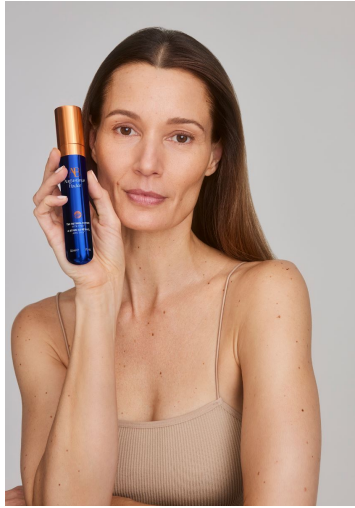

ANDREA BERGH

GRÖSSE **175** OBERWEITE **86**
TAILLE **61** HÜFTE **89**
SCHUHE **38** HAARE **BRAUN**
AUGEN **BRAUN**

M4
MODELS

HEIGHT **5' 9"** BUST **34"**
WAIST **24"** HIPS **35"**
SHOES **6.5** HAIR **BROWN**
EYES **BROWN**