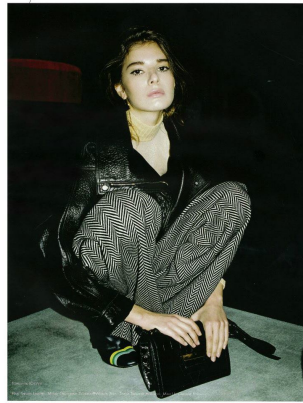

## GEORGIANA ZLOTEANU

GRÖSSE **180** OBERWEITE **84**  
TAILLE **60** HÜFTE **89**  
SCHUHE **39** HAARE **BRAUN**  
AUGEN **BRAUN**

**M4**  
MODELS

HEIGHT **5' 11"** BUST **33"**  
WAIST **23"** HIPS **35"**  
SHOES **7.5** HAIR **BROWN**  
EYES **BROWN**

Hamburg +49 40 413 236 - 0 Berlin +49 30 616 606 - 6  
[www.m4models.de](http://www.m4models.de)

FASHION'S MERCATO

BACK TO THE FUTURE

GEORGIANA ZLOTEANU

GRÖSSE 180 OBERWEITE 84  
TAILLE 60 HÜFTE 89  
SCHUHE 39 HAARE BRAUN  
AUGEN BRAUN

HEIGHT 5' 11" BUST 33"  
WAIST 23" HIPS 35"  
SHOES 7.5 HAIR BROWN  
EYES BROWN