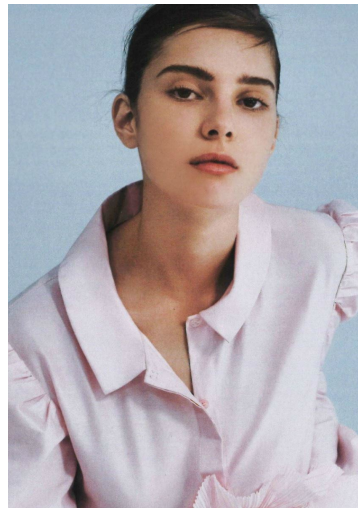

## GEORGIANA ZLOTEANU

GRÖSSE **180** OBERWEITE **84**  
TAILLE **60** HÜFTE **89**  
SCHUHE **39** HAARE **BRAUN**  
AUGEN **BRAUN**

**M4**  
MODELS

HEIGHT **5' 11"** BUST **33"**  
WAIST **23"** HIPS **35"**  
SHOES **7.5** HAIR **BROWN**  
EYES **BROWN**

Hamburg +49 40 413 236 - 0 Berlin +49 30 616 606 - 6  
[www.m4models.de](http://www.m4models.de)

FASHION'S MERCATO

BACK TO THE FUTURE

GEORGIANA ZLOTEANU

GRÖSSE 180 OBERWEITE 84  
TAILLE 60 HÜFTE 89  
SCHUHE 39 HAARE BRAUN  
AUGEN BRAUN

HEIGHT 5' 11" BUST 33"  
WAIST 23" HIPS 35"  
SHOES 7.5 HAIR BROWN  
EYES BROWN