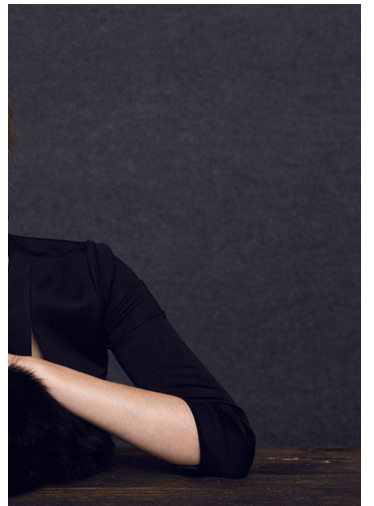

ANNA SVIRI

GRÖSSE **177** OBERWEITE **78**
TAILLE **58** HÜFTE **88**
SCHUHE **39** HAARE **BLOND**
AUGEN **BLAU**

M4
MODELS

HEIGHT **5' 9.5"** BUST **30"**
WAIST **23"** HIPS **35"**
SHOES **8** HAIR **BLONDE**
EYES **BLUE**

ANNA SVIRI

GRÖSSE 177 OBERWEITE 78
TAILLE 58 HÜFTE 88
SCHUHE 39 HAARE BLOND
AUGEN BLAU

HEIGHT 5' 9.5" BUST 30"
WAIST 23" HIPS 35"
SHOES 8 HAIR BLONDE
EYES BLUE

ANNA SVIRI

GRÖSSE **177** OBERWEITE **78**
TAILLE **58** HÜFTE **88**
SCHUHE **39** HAARE **BLOND**
AUGEN **BLAU**