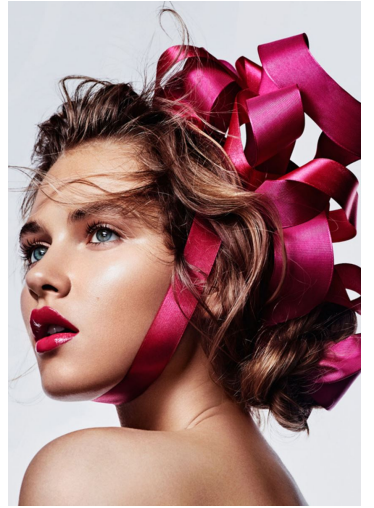

ANNA SVIRI

GRÖSSE **177** OBERWEITE **78**
TAILLE **58** HÜFTE **88**
SCHUHE **39** HAARE **BLOND**
AUGEN **BLAU**

M4
MODELS

HEIGHT **5' 9.5"** BUST **30"**
WAIST **23"** HIPS **35"**
SHOES **8** HAIR **BLONDE**
EYES **BLUE**

ANNA SVIRI

GRÖSSE 177 OBERWEITE 78
TAILLE 58 HÜFTE 88
SCHUHE 39 HAARE BLOND
AUGEN BLAU

HEIGHT 5' 9.5" BUST 30"
WAIST 23" HIPS 35"
SHOES 8 HAIR BLONDE
EYES BLUE

ANNA SVIRI

GRÖSSE **177** OBERWEITE **78**
TAILLE **58** HÜFTE **88**
SCHUHE **39** HAARE **BLOND**
AUGEN **BLAU**