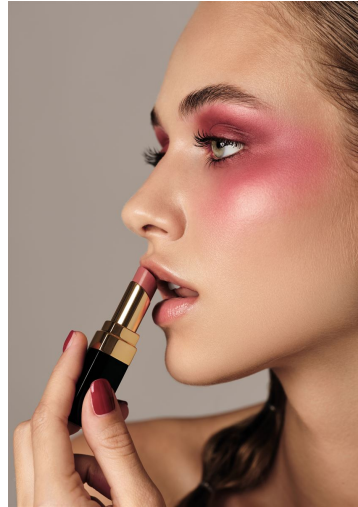

ANNA SVIRI

GRÖSSE **177** OBERWEITE **78**
TAILLE **58** HÜFTE **88**
SCHUHE **39** HAARE **BLOND**
AUGEN **BLAU**

M4
MODELS

HEIGHT **5' 9.5"** BUST **30"**
WAIST **23"** HIPS **35"**
SHOES **8** HAIR **BLONDE**
EYES **BLUE**

ANNA SVIRI

GRÖSSE 177 OBERWEITE 78
TAILLE 58 HÜFTE 88
SCHUHE 39 HAARE BLOND
AUGEN BLAU

HEIGHT 5' 9.5" BUST 30"
WAIST 23" HIPS 35"
SHOES 8 HAIR BLONDE
EYES BLUE

ANNA SVIRI

GRÖSSE **177** OBERWEITE **78**
TAILLE **58** HÜFTE **88**
SCHUHE **39** HAARE **BLOND**
AUGEN **BLAU**