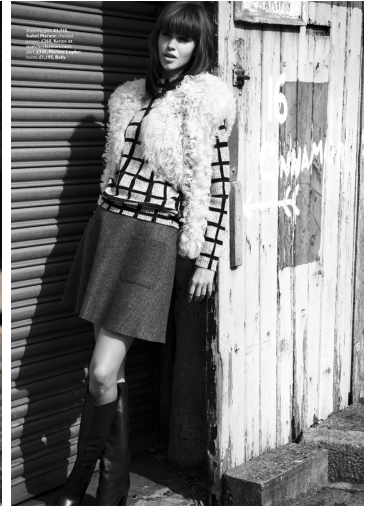

JULIA JOHANSEN

GRÖSSE 183 OBERWEITE 83
TAILLE 60 HÜFTE 90
SCHUHE 41 HAARE ROT
AUGEN GRÜN

HEIGHT 6' 0" BUST 32"
WAIST 23" HIPS 35"
SHOES 9.5 HAIR RED
EYES GREEN