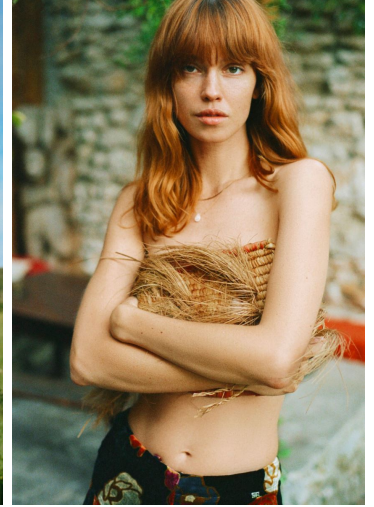

ELLE 04 Fashion 2012

ELLE 04 Fashion 2012

9

ELLE 04 Fashion 2012

JULIA JOHANSEN

GRÖSSE 183 OBERWEITE 83
 TAILLE 60 HÜFTE 90
 SCHUHE 41 HAARE ROT
 AUGEN GRÜN

HEIGHT 6' 0" BUST 32"
 WAIST 23" HIPS 35"
 SHOES 9.5 HAIR RED
 EYES GREEN