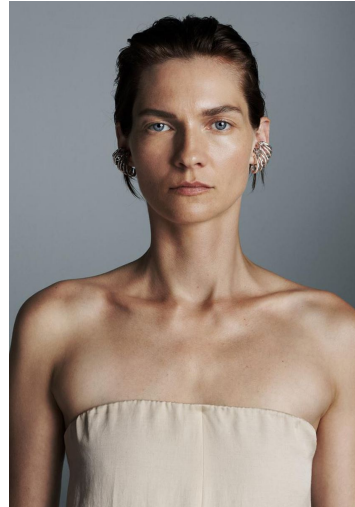

KAROLIN WOLTER

GRÖSSE **181** OBERWEITE **86**
 TAILLE **61** HÜFTE **90**
 SCHUHE **41** HAARE **DUNKELBLOND**
 AUGEN **BLAU**

M4
 MODELS

HEIGHT **5' 11"** BUST **34"**
 WAIST **24"** HIPS **35"**
 SHOES **10** HAIR **DARK BLONDE**
 EYES **BLUE**

KAROLIN WOLTER

GRÖSSE 181 OBERWEITE 86
TAILLE 61 HÜFTE 90
SCHUHE 41 HAARE DUNKELBLOND
AUGEN BLAU

HEIGHT 5' 11" BUST 34"
WAIST 24" HIPS 35"
SHOES 10 HAIR DARK BLONDE
EYES BLUE

KAROLIN WOLTER

GRÖSSE **181** OBERWEITE **86**
TAILLE **61** HÜFTE **90**
SCHUHE **41** HAARE **DUNKELBLOND**
AUGEN **BLAU**

M4
MODELS

HEIGHT **5' 11"** BUST **34"**
WAIST **24"** HIPS **35"**
SHOES **10** HAIR **DARK BLONDE**
EYES **BLUE**

KAROLIN WOLTER

GRÖSSE 181 OBERWEITE 86
TAILLE 61 HÜFTE 90
SCHUHE 41 HAARE DUNKELBLOND
AUGEN BLAU

M4
MODELS

HEIGHT 5' 11" BUST 34"
WAIST 24" HIPS 35"
SHOES 10 HAIR DARK BLONDE
EYES BLUE