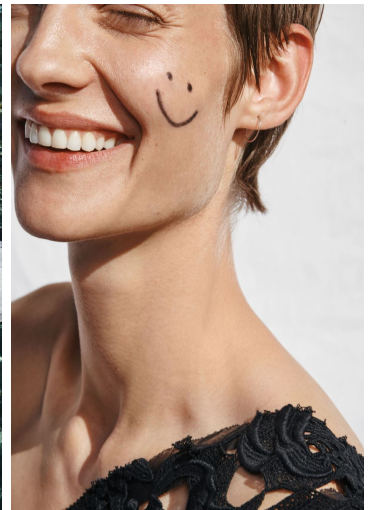

KAROLIN WOLTER

GRÖSSE **181** OBERWEITE **86**
 TAILLE **61** HÜFTE **90**
 SCHUHE **41** HAARE **DUNKELBLOND**
 AUGEN **BLAU**

M4
 MODELS

HEIGHT **5' 11"** BUST **34"**
 WAIST **24"** HIPS **35"**
 SHOES **10** HAIR **DARK BLONDE**
 EYES **BLUE**

KAROLIN WOLTER

GRÖSSE 181 OBERWEITE 86
TAILLE 61 HÜFTE 90
SCHUHE 41 HAARE DUNKELBLOND
AUGEN BLAU

HEIGHT 5' 11" BUST 34"
WAIST 24" HIPS 35"
SHOES 10 HAIR DARK BLONDE
EYES BLUE

KAROLIN WOLTER

GRÖSSE **181** OBERWEITE **86**
TAILLE **61** HÜFTE **90**
SCHUHE **41** HAARE **DUNKELBLOND**
AUGEN **BLAU**