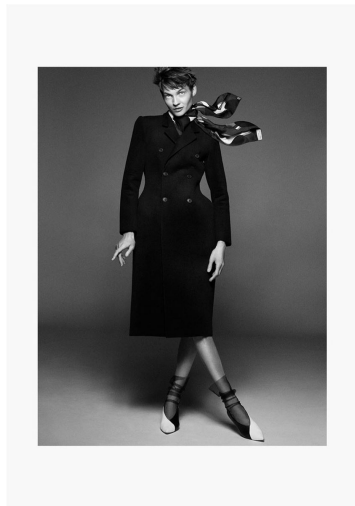

KAROLIN WOLTER

GRÖSSE **181** OBERWEITE **86**
 TAILLE **61** HÜFTE **90**
 SCHUHE **41** HAARE **DUNKELBLOND**
 AUGEN **BLAU**

M4
 MODELS

HEIGHT **5' 11"** BUST **34"**
 WAIST **24"** HIPS **35"**
 SHOES **10** HAIR **DARK BLONDE**
 EYES **BLUE**

KAROLIN WOLTER

GRÖSSE 181 OBERWEITE 86
TAILLE 61 HÜFTE 90
SCHUHE 41 HAARE DUNKELBLOND
AUGEN BLAU

HEIGHT 5' 11" BUST 34"
WAIST 24" HIPS 35"
SHOES 10 HAIR DARK BLONDE
EYES BLUE

KAROLIN WOLTER

GRÖSSE **181** OBERWEITE **86**
TAILLE **61** HÜFTE **90**
SCHUHE **41** HAARE **DUNKELBLOND**
AUGEN **BLAU**