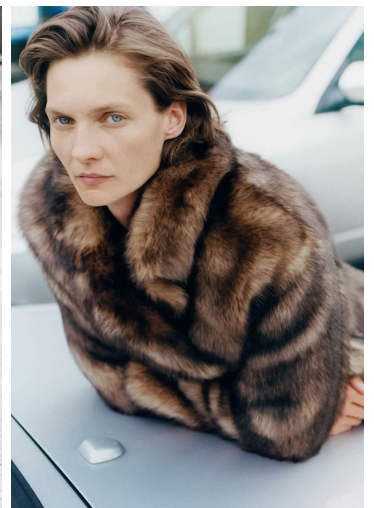

KAROLIN WOLTER

GRÖSSE **181** OBERWEITE **86**
 TAILLE **61** HÜFTE **90**
 SCHUHE **41** HAARE **DUNKELBLOND**
 AUGEN **BLAU**

M4
 MODELS

HEIGHT **5' 11"** BUST **34"**
 WAIST **24"** HIPS **35"**
 SHOES **10** HAIR **DARK BLONDE**
 EYES **BLUE**

KAROLIN WOLTER

GRÖSSE 181 OBERWEITE 86
TAILLE 61 HÜFTE 90
SCHUHE 41 HAARE DUNKELBLOND
AUGEN BLAU

HEIGHT 5' 11" BUST 34"
WAIST 24" HIPS 35"
SHOES 10 HAIR DARK BLONDE
EYES BLUE

KAROLIN WOLTER

GRÖSSE **181** OBERWEITE **86**
TAILLE **61** HÜFTE **90**
SCHUHE **41** HAARE **DUNKELBLOND**
AUGEN **BLAU**