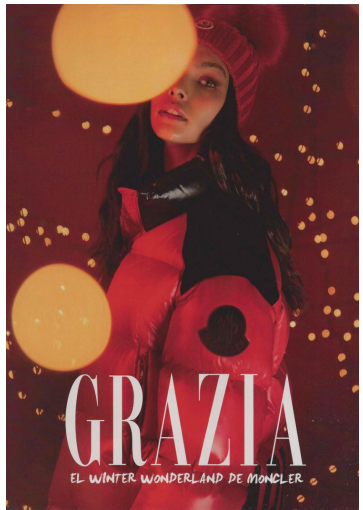

# LIVIA RANGEL

GRÖSSE 177 OBERWEITE 83  
 TAILLE 64 HÜFTE 89  
 SCHUHE 40 HAARE DUNKELBRAUN  
 AUGEN BRAUN

**M4**  
 MODELS

HEIGHT 5' 9.5" BUST 32"  
 WAIST 25" HIPS 35"  
 SHOES 8.5 HAIR DARK BROWN  
 EYES BROWN

# LIVIA RANGEL

GRÖSSE **177** OBERWEITE **83**  
 TAILLE **64** HÜFTE **89**  
 SCHUHE **40** HAARE **DUNKELBRAUN**  
 AUGEN **BRAUN**

**M4**  
 MODELS

HEIGHT **5' 9.5"** BUST **32"**  
 WAIST **25"** HIPS **35"**  
 SHOES **8.5** HAIR **DARK BROWN**  
 EYES **BROWN**