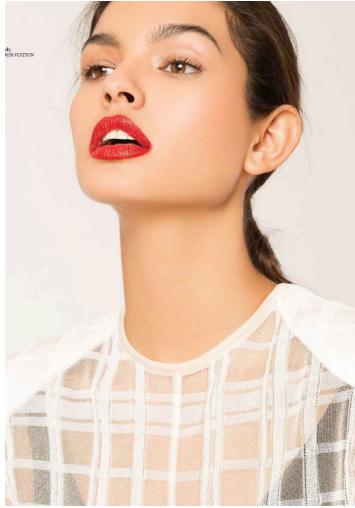

# LIVIA RANGEL

GRÖSSE 177 OBERWEITE 83  
 TAILLE 64 HÜFTE 89  
 SCHUHE 40 HAARE DUNKELBRAUN  
 AUGEN BRAUN

**M4**  
 MODELS

HEIGHT 5' 9.5" BUST 32"  
 WAIST 25" HIPS 35"  
 SHOES 8.5 HAIR DARK BROWN  
 EYES BROWN

# LIVIA RANGEL

GRÖSSE **177** OBERWEITE **83**  
 TAILLE **64** HÜFTE **89**  
 SCHUHE **40** HAARE **DUNKELBRAUN**  
 AUGEN **BRAUN**

**M4**  
 MODELS

HEIGHT **5' 9.5"** BUST **32"**  
 WAIST **25"** HIPS **35"**  
 SHOES **8.5** HAIR **DARK BROWN**  
 EYES **BROWN**