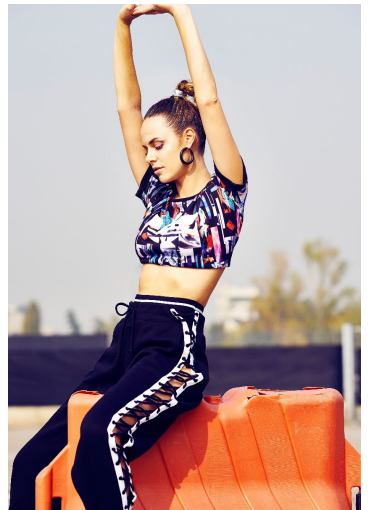

CHLOE UBALDI

GRÖSSE 179 OBERWEITE 95
TAILLE 70 HÜFTE 100
SCHUHE 39 HAARE BRAUN
AUGEN BLAU

HEIGHT 5' 10.5" BUST 38"
WAIST 27" HIPS 39"
SHOES 8 HAIR BROWN
EYES BLUE

CHLOE UBALDI

GRÖSSE **179** OBERWEITE **95**
 TAILLE **70** HÜFTE **100**
 SCHUHE **39** HAARE **BRAUN**
 AUGEN **BLAU**

M4
 MODELS

HEIGHT **5' 10.5"** BUST **38"**
 WAIST **27"** HIPS **39"**
 SHOES **8** HAIR **BROWN**
 EYES **BLUE**

CHLOE UBALDI

GRÖSSE **179** OBERWEITE **95**
 TAILLE **70** HÜFTE **100**
 SCHUHE **39** HAARE **BRAUN**
 AUGEN **BLAU**