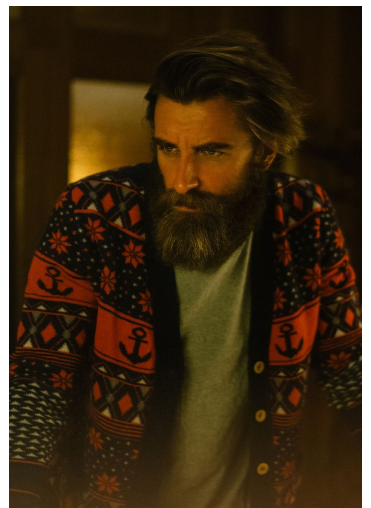

## BORJA DE REINA

GRÖSSE **185** OBERWEITE **97**  
TAILLE **81** HÜFTE **93**  
SCHUHE **43** HAARE **BRAUN**  
AUGEN **BLAU**

**M4**  
MODELS

HEIGHT **6' 1"** BUST **38"**  
WAIST **32"** HIPS **36"**  
SHOES **9.5** HAIR **BROWN**  
EYES **BLUE**

# BORJA DE REINA

GRÖSSE **185** OBERWEITE **97**  
TAILLE **81** HÜFTE **93**  
SCHUHE **43** HAARE **BRAUN**  
AUGEN **BLAU**

**M4**  
MODELS

HEIGHT **6' 1"** BUST **38"**  
WAIST **32"** HIPS **36"**  
SHOES **9.5** HAIR **BROWN**  
EYES **BLUE**