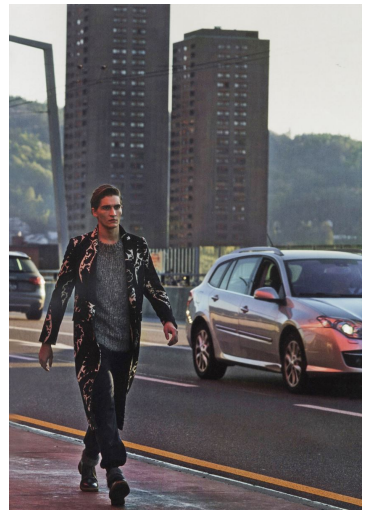

Hamburg +49 40 413 236 - 0 Berlin +49 30 616 606 - 6
www.m4models.de

MATVEY LYKOV

GRÖSSE 188 OBERWEITE 91
TAILLE 74 HÜFTE 86
SCHUHE 46 HAARE HELLBRAUN
AUGEN BRAUN

M4
MODELS

HEIGHT 6' 2" BUST 36"
WAIST 29" HIPS 34"
SHOES 13 HAIR LIGHT BROWN
EYES BROWN