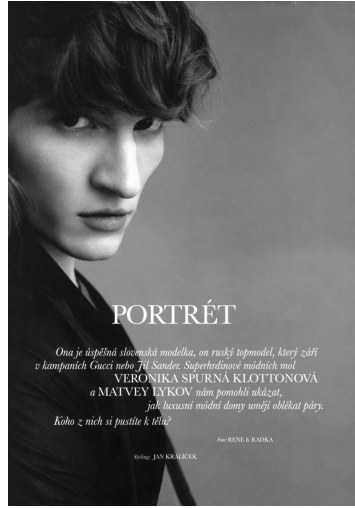

SILVER MOMENTS
Christofle
PARIS