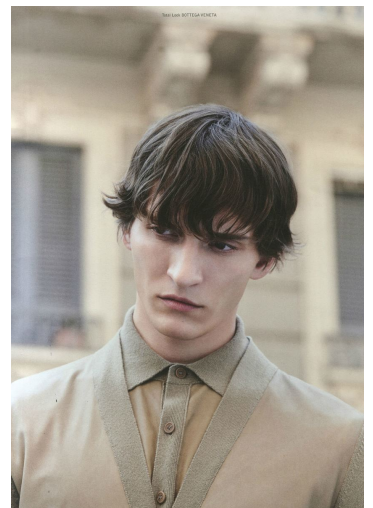

seidensicker

seidensicker.com

MATVEY LYKOV

GRÖSSE **188** OBERWEITE **91**
TAILLE **74** HÜFTE **86**
SCHUHE **46** HAARE **HELLBRAUN**
AUGEN **BRAUN**

M4
MODELS

HEIGHT **6' 2"** BUST **36"**
WAIST **29"** HIPS **34"**
SHOES **13** HAIR **LIGHT BROWN**
EYES **BROWN**

Hamburg +49 40 413 236 - 0 Berlin +49 30 616 606 - 6
www.m4models.de

MATVEY LYKOV

GRÖSSE 188 OBERWEITE 91
TAILLE 74 HÜFTE 86
SCHUHE 46 HAARE HELLBRAUN
AUGEN BRAUN

M4
MODELS

HEIGHT 6' 2" BUST 36"
WAIST 29" HIPS 34"
SHOES 13 HAIR LIGHT BROWN
EYES BROWN