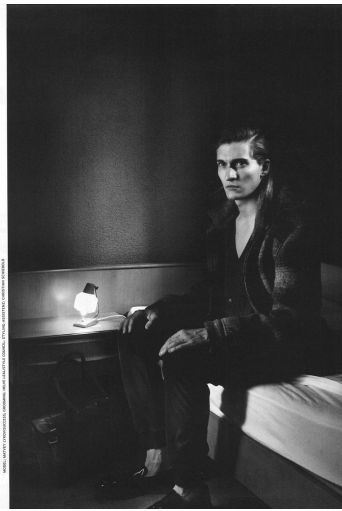

Hamburg +49 40 413 236 - 0 Berlin +49 30 616 606 - 6
www.m4models.de

MATVEY LYKOV

GRÖSSE 188 OBERWEITE 91
TAILLE 74 HÜFTE 86
SCHUHE 46 HAARE HELLBRAUN
AUGEN BRAUN

M4
MODELS

HEIGHT 6' 2" BUST 36"
WAIST 29" HIPS 34"
SHOES 13 HAIR LIGHT BROWN
EYES BROWN