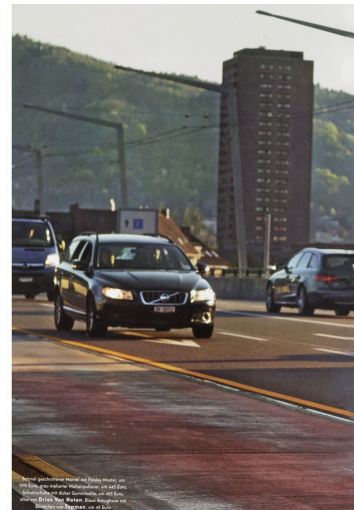

Hamburg +49 40 413 236 - 0 Berlin +49 30 616 606 - 6
www.m4models.de

MATVEY LYKOV

GRÖSSE 188 OBERWEITE 91
TAILLE 74 HÜFTE 86
SCHUHE 46 HAARE HELLBRAUN
AUGEN BRAUN

M4
MODELS

HEIGHT 6' 2" BUST 36"
WAIST 29" HIPS 34"
SHOES 13 HAIR LIGHT BROWN
EYES BROWN