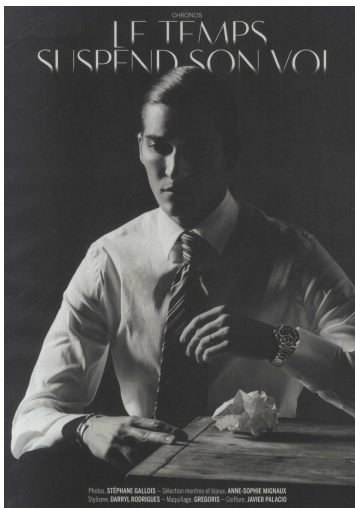

seidensicker

seidensicker.com

MATVEY LYKOV

GRÖSSE **188** OBERWEITE **91**
TAILLE **74** HÜFTE **86**
SCHUHE **46** HAARE **HELLBRAUN**
AUGEN **BRAUN**

M4
MODELS

HEIGHT **6' 2"** BUST **36"**
WAIST **29"** HIPS **34"**
SHOES **13** HAIR **LIGHT BROWN**
EYES **BROWN**

Hamburg +49 40 413 236 - 0 Berlin +49 30 616 606 - 6
www.m4models.de

MATVEY LYKOV

GRÖSSE 188 OBERWEITE 91
TAILLE 74 HÜFTE 86
SCHUHE 46 HAARE HELLBRAUN
AUGEN BRAUN

M4
MODELS

HEIGHT 6' 2" BUST 36"
WAIST 29" HIPS 34"
SHOES 13 HAIR LIGHT BROWN
EYES BROWN