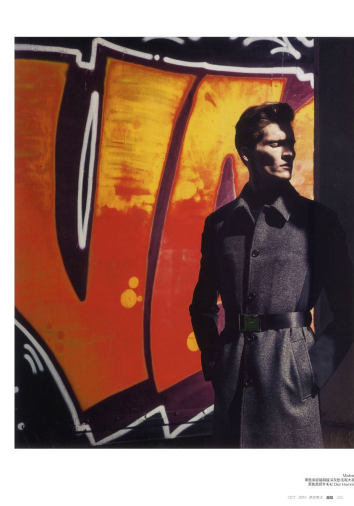

MATVEY LYKOV

GRÖSSE 188 OBERWEITE 91
 TAILLE 74 HÜFTE 86
 SCHUHE 46 HAARE HELLBRAUN
 AUGEN BRAUN

HEIGHT 6' 2" BUST 36"
 WAIST 29" HIPS 34"
 SHOES 13 HAIR LIGHT BROWN
 EYES BROWN

SILVER MOMENTS
Christofle
PARIS