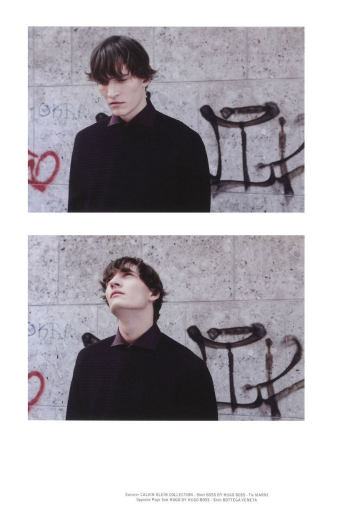

seidensicker

seidensicker.com

MATVEY LYKOV

GRÖSSE **188** OBERWEITE **91**
TAILLE **74** HÜFTE **86**
SCHUHE **46** HAARE **HELLBRAUN**
AUGEN **BRAUN**

M4
MODELS

HEIGHT **6' 2"** BUST **36"**
WAIST **29"** HIPS **34"**
SHOES **13** HAIR **LIGHT BROWN**
EYES **BROWN**

Hamburg +49 40 413 236 - 0 Berlin +49 30 616 606 - 6
www.m4models.de

MATVEY LYKOV

GRÖSSE 188 OBERWEITE 91
TAILLE 74 HÜFTE 86
SCHUHE 46 HAARE HELLBRAUN
AUGEN BRAUN

M4
MODELS

HEIGHT 6' 2" BUST 36"
WAIST 29" HIPS 34"
SHOES 13 HAIR LIGHT BROWN
EYES BROWN

MATVEY LYKOV

GRÖSSE 188 OBERWEITE 91
 TAILLE 74 HÜFTE 86
 SCHUHE 46 HAARE HELLBRAUN
 AUGEN BRAUN

HEIGHT 6' 2" BUST 36"
 WAIST 29" HIPS 34"
 SHOES 13 HAIR LIGHT BROWN
 EYES BROWN

SILVER MOMENTS
Christofle
PARIS