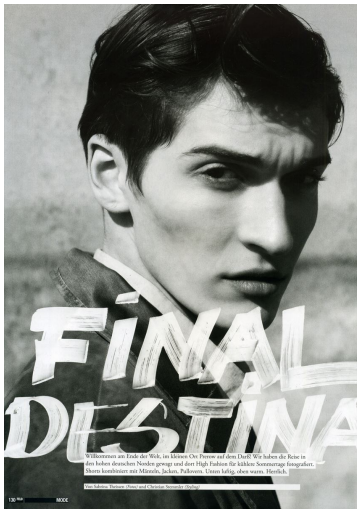

seidensicker

seidensicker.com

MATVEY LYKOV

GRÖSSE **188** OBERWEITE **91**
TAILLE **74** HÜFTE **86**
SCHUHE **46** HAARE **HELLBRAUN**
AUGEN **BRAUN**

M4
MODELS

HEIGHT **6' 2"** BUST **36"**
WAIST **29"** HIPS **34"**
SHOES **13** HAIR **LIGHT BROWN**
EYES **BROWN**

Hamburg +49 40 413 236 - 0 Berlin +49 30 616 606 - 6
www.m4models.de

MATVEY LYKOV

GRÖSSE 188 OBERWEITE 91
TAILLE 74 HÜFTE 86
SCHUHE 46 HAARE HELLBRAUN
AUGEN BRAUN

M4
MODELS

HEIGHT 6' 2" BUST 36"
WAIST 29" HIPS 34"
SHOES 13 HAIR LIGHT BROWN
EYES BROWN

MATVEY LYKOV

GRÖSSE 188 OBERWEITE 91
 TAILLE 74 HÜFTE 86
 SCHUHE 46 HAARE HELLBRAUN
 AUGEN BRAUN

HEIGHT 6' 2" BUST 36"
 WAIST 29" HIPS 34"
 SHOES 13 HAIR LIGHT BROWN
 EYES BROWN

SILVER MOMENTS
Christofle
PARIS