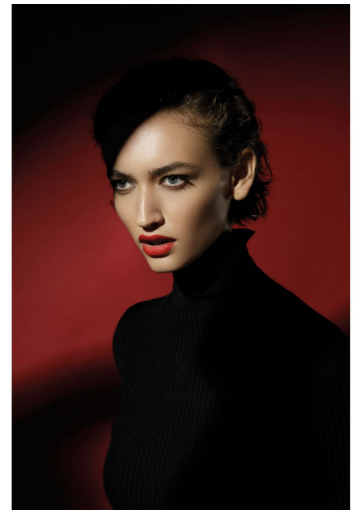

SMOKING-VARIATIONEN
KLEIDER-STYLEGUIDE • WOW-JUWELEN

12

BEATRICE BRUSCO

GRÖSSE 176 OBERWEITE 78
TAILLE 59 HÜFTE 87
SCHUHE 39 HAARE DUNKELBLOND
AUGEN BLAU

M
MODELS

HEIGHT 5' 9" BUST 30"
WAIST 23" HIPS 34"
SHOES 7.5 HAIR DARK BLONDE
EYES BLUE

Hamburg +49 40 413 236 - 0 Berlin +49 30 616 606 - 6
www.m4models.de

BEATRICE BRUSCO

GRÖSSE 176 OBERWEITE 78
TAILLE 59 HÜFTE 87
SCHUHE 39 HAARE DUNKELBLOND
AUGEN BLAU

HEIGHT 5' 9" BUST 30"
WAIST 23" HIPS 34"
SHOES 7.5 HAIR DARK BLONDE
EYES BLUE