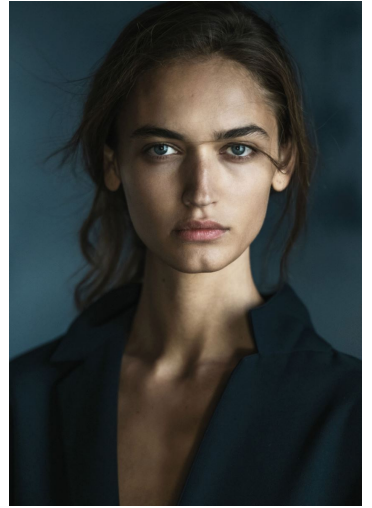

SMOKING-VARIATIONEN
KLEIDER-STYLEGUIDE • WOW-JUWELEN

12

BEATRICE BRUSCO

GRÖSSE 176 OBERWEITE 78
TAILLE 59 HÜFTE 87
SCHUHE 39 HAARE DUNKELBLOND
AUGEN BLAU

M
MODELS

HEIGHT 5' 9" BUST 30"
WAIST 23" HIPS 34"
SHOES 7.5 HAIR DARK BLONDE
EYES BLUE

Hamburg +49 40 413 236 - 0 Berlin +49 30 616 606 - 6
www.m4models.de

BEATRICE BRUSCO

GRÖSSE 176 OBERWEITE 78
TAILLE 59 HÜFTE 87
SCHUHE 39 HAARE DUNKELBLOND
AUGEN BLAU

HEIGHT 5' 9" BUST 30"
WAIST 23" HIPS 34"
SHOES 7.5 HAIR DARK BLONDE
EYES BLUE

BEATRICE BRUSCO

GRÖSSE 176 OBERWEITE 78
 TAILLE 59 HÜFTE 87
 SCHUHE 39 HAARE DUNKELBLOND
 AUGEN BLAU

HEIGHT 5' 9" BUST 30"
 WAIST 23" HIPS 34"
 SHOES 7.5 HAIR DARK BLONDE
 EYES BLUE

BEATRICE BRUSCO

GRÖSSE **176** OBERWEITE **78**
TAILLE **59** HÜFTE **87**
SCHUHE **39** HAARE **DUNKELBLOND**
AUGEN **BLAU**