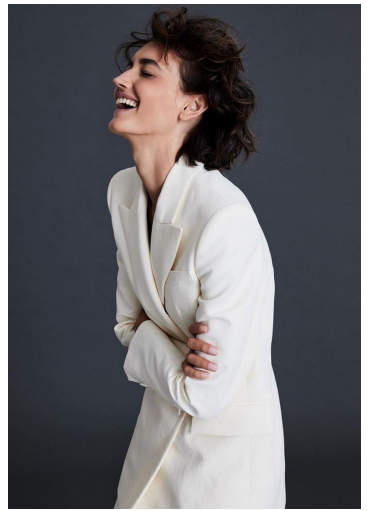

SMOKING-VARIATIONEN
KLEIDER-STYLEGUIDE • WOW-JUWELEN

12

BEATRICE BRUSCO

GRÖSSE 176 OBERWEITE 78
TAILLE 59 HÜFTE 87
SCHUHE 39 HAARE DUNKELBLOND
AUGEN BLAU

M
MODELS

HEIGHT 5' 9" BUST 30"
WAIST 23" HIPS 34"
SHOES 7.5 HAIR DARK BLONDE
EYES BLUE

Hamburg +49 40 413 236 - 0 Berlin +49 30 616 606 - 6
www.m4models.de

BEATRICE BRUSCO

GRÖSSE 176 OBERWEITE 78
TAILLE 59 HÜFTE 87
SCHUHE 39 HAARE DUNKELBLOND
AUGEN BLAU

HEIGHT 5' 9" BUST 30"
WAIST 23" HIPS 34"
SHOES 7.5 HAIR DARK BLONDE
EYES BLUE