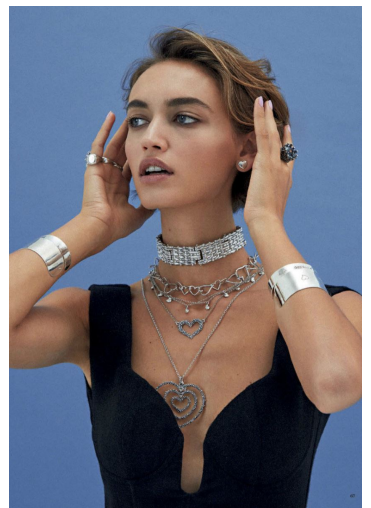

SMOKING-VARIATIONEN
KLEIDER-STYLEGUIDE • WOW-JUWELEN

12

BEATRICE BRUSCO

GRÖSSE 176 OBERWEITE 78
TAILLE 59 HÜFTE 87
SCHUHE 39 HAARE DUNKELBLOND
AUGEN BLAU

M
MODELS

HEIGHT 5' 9" BUST 30"
WAIST 23" HIPS 34"
SHOES 7.5 HAIR DARK BLONDE
EYES BLUE

Hamburg +49 40 413 236 - 0 Berlin +49 30 616 606 - 6
www.m4models.de

BEATRICE BRUSCO

GRÖSSE 176 OBERWEITE 78
TAILLE 59 HÜFTE 87
SCHUHE 39 HAARE DUNKELBLOND
AUGEN BLAU

HEIGHT 5' 9" BUST 30"
WAIST 23" HIPS 34"
SHOES 7.5 HAIR DARK BLONDE
EYES BLUE