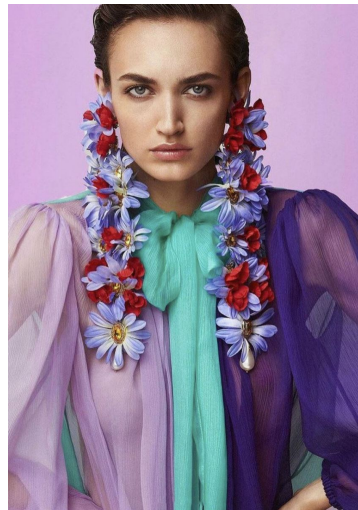

SMOKING-VARIATIONEN
KLEIDER-STYLEGUIDE • WOW-JUWELEN

12

BEATRICE BRUSCO

GRÖSSE 176 OBERWEITE 78
TAILLE 59 HÜFTE 87
SCHUHE 39 HAARE DUNKELBLOND
AUGEN BLAU

M
MODELS

HEIGHT 5' 9" BUST 30"
WAIST 23" HIPS 34"
SHOES 7.5 HAIR DARK BLONDE
EYES BLUE

Hamburg +49 40 413 236 - 0 Berlin +49 30 616 606 - 6
www.m4models.de

BEATRICE BRUSCO

GRÖSSE 176 OBERWEITE 78
TAILLE 59 HÜFTE 87
SCHUHE 39 HAARE DUNKELBLOND
AUGEN BLAU

HEIGHT 5' 9" BUST 30"
WAIST 23" HIPS 34"
SHOES 7.5 HAIR DARK BLONDE
EYES BLUE