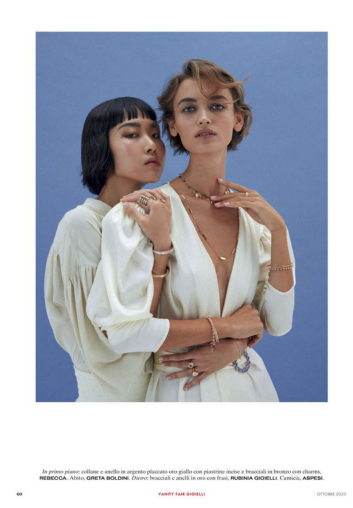

SMOKING-VARIATIONEN
KLEIDER-STYLEGUIDE • WOW-JUWELEN

12

BEATRICE BRUSCO

GRÖSSE 176 OBERWEITE 78
TAILLE 59 HÜFTE 87
SCHUHE 39 HAARE DUNKELBLOND
AUGEN BLAU

M
MODELS

HEIGHT 5' 9" BUST 30"
WAIST 23" HIPS 34"
SHOES 7.5 HAIR DARK BLONDE
EYES BLUE

Hamburg +49 40 413 236 - 0 Berlin +49 30 616 606 - 6
www.m4models.de

BEATRICE BRUSCO

GRÖSSE 176 OBERWEITE 78
TAILLE 59 HÜFTE 87
SCHUHE 39 HAARE DUNKELBLOND
AUGEN BLAU

HEIGHT 5' 9" BUST 30"
WAIST 23" HIPS 34"
SHOES 7.5 HAIR DARK BLONDE
EYES BLUE