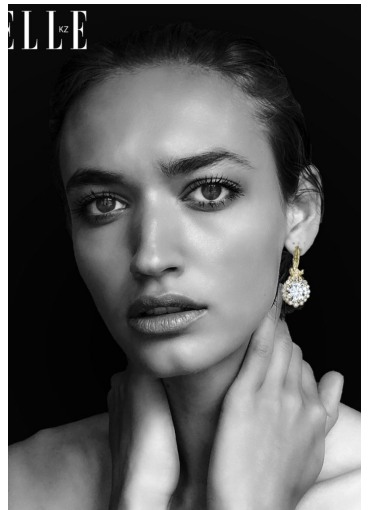

SMOKING-VARIATIONEN
KLEIDER-STYLEGUIDE • WOW-JUWELEN

12

BEATRICE BRUSCO

GRÖSSE 176 OBERWEITE 78
TAILLE 59 HÜFTE 87
SCHUHE 39 HAARE DUNKELBLOND
AUGEN BLAU

M
MODELS

HEIGHT 5' 9" BUST 30"
WAIST 23" HIPS 34"
SHOES 7.5 HAIR DARK BLONDE
EYES BLUE

Hamburg +49 40 413 236 - 0 Berlin +49 30 616 606 - 6
www.m4models.de

BEATRICE BRUSCO

GRÖSSE 176 OBERWEITE 78
TAILLE 59 HÜFTE 87
SCHUHE 39 HAARE DUNKELBLOND
AUGEN BLAU

HEIGHT 5' 9" BUST 30"
WAIST 23" HIPS 34"
SHOES 7.5 HAIR DARK BLONDE
EYES BLUE