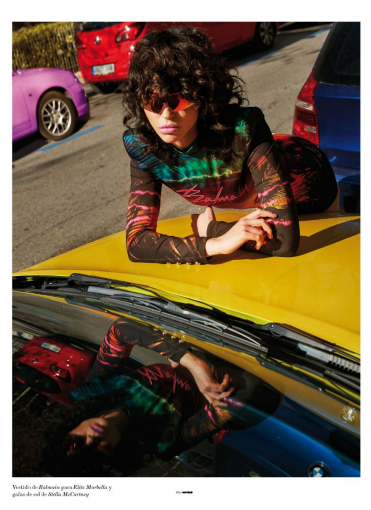

CECILIA GOMEZ

GRÖSSE **175** OBERWEITE **82**
 TAILLE **60** HÜFTE **92**
 SCHUHE **39** HAARE **BRAUN**
 AUGEN **BRAUN**

M4
 MODELS

HEIGHT **5' 9"** BUST **32"**
 WAIST **23"** HIPS **36"**
 SHOES **8** HAIR **BROWN**
 EYES **BROWN**

CECILIA GOMEZ

GRÖSSE 175 OBERWEITE 82
TAILLE 60 HÜFTE 92
SCHUHE 39 HAARE BRAUN
AUGEN BRAUN

HEIGHT 5' 9" BUST 32"
WAIST 23" HIPS 36"
SHOES 8 HAIR BROWN
EYES BROWN

CECILIA GOMEZ

GRÖSSE **175** OBERWEITE **82**
TAILLE **60** HÜFTE **92**
SCHUHE **39** HAARE **BRAUN**
AUGEN **BRAUN**