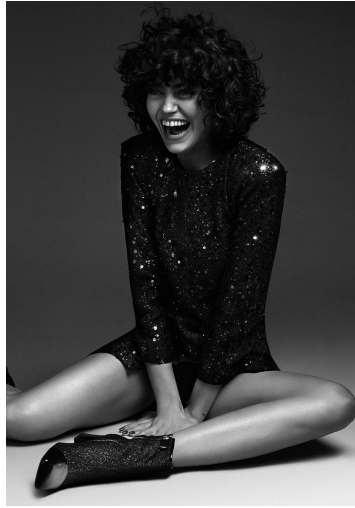

## CECILIA GOMEZ

GRÖSSE **175** OBERWEITE **82**  
 TAILLE **60** HÜFTE **92**  
 SCHUHE **39** HAARE **BRAUN**  
 AUGEN **BRAUN**

**M4**  
 MODELS

HEIGHT **5' 9"** BUST **32"**  
 WAIST **23"** HIPS **36"**  
 SHOES **7.5** HAIR **BROWN**  
 EYES **BROWN**

# CECILIA GOMEZ

GRÖSSE 175 OBERWEITE 82  
TAILLE 60 HÜFTE 92  
SCHUHE 39 HAARE BRAUN  
AUGEN BRAUN

HEIGHT 5' 9" BUST 32"  
WAIST 23" HIPS 36"  
SHOES 7.5 HAIR BROWN  
EYES BROWN