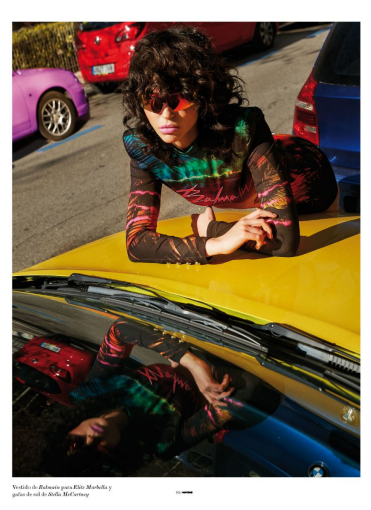

## CECILIA GOMEZ

GRÖSSE **175** OBERWEITE **82**  
 TAILLE **60** HÜFTE **92**  
 SCHUHE **39** HAARE **BRAUN**  
 AUGEN **BRAUN**

**M4**  
 MODELS

HEIGHT **5' 9"** BUST **32"**  
 WAIST **23"** HIPS **36"**  
 SHOES **7.5** HAIR **BROWN**  
 EYES **BROWN**

# CECILIA GOMEZ

GRÖSSE 175 OBERWEITE 82  
TAILLE 60 HÜFTE 92  
SCHUHE 39 HAARE BRAUN  
AUGEN BRAUN

HEIGHT 5' 9" BUST 32"  
WAIST 23" HIPS 36"  
SHOES 7.5 HAIR BROWN  
EYES BROWN