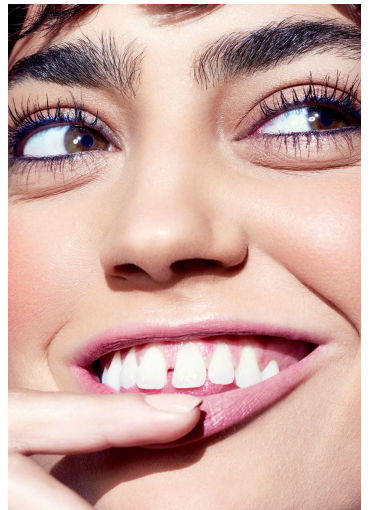

CECILIA GOMEZ

GRÖSSE **175** OBERWEITE **82**
TAILLE **60** HÜFTE **92**
SCHUHE **39** HAARE **BRAUN**
AUGEN **BRAUN**

M4
MODELS

HEIGHT **5' 9"** BUST **32"**
WAIST **23"** HIPS **36"**
SHOES **8** HAIR **BROWN**
EYES **BROWN**