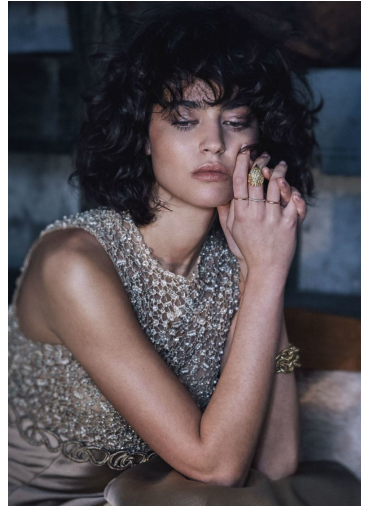

CECILIA GOMEZ

GRÖSSE **175** OBERWEITE **82**
 TAILLE **60** HÜFTE **92**
 SCHUHE **39** HAARE **BRAUN**
 AUGEN **BRAUN**

M4
 MODELS

HEIGHT **5' 9"** BUST **32"**
 WAIST **23"** HIPS **36"**
 SHOES **8** HAIR **BROWN**
 EYES **BROWN**

CECILIA GOMEZ

GRÖSSE 175 OBERWEITE 82
TAILLE 60 HÜFTE 92
SCHUHE 39 HAARE BRAUN
AUGEN BRAUN

HEIGHT 5' 9" BUST 32"
WAIST 23" HIPS 36"
SHOES 8 HAIR BROWN
EYES BROWN

CECILIA GOMEZ

GRÖSSE **175** OBERWEITE **82**
TAILLE **60** HÜFTE **92**
SCHUHE **39** HAARE **BRAUN**
AUGEN **BRAUN**

HEIGHT **5' 9"** BUST **32"**
WAIST **23"** HIPS **36"**
SHOES **8** HAIR **BROWN**
EYES **BROWN**

CECILIA GOMEZ

GRÖSSE **175** OBERWEITE **82**
 TAILLE **60** HÜFTE **92**
 SCHUHE **39** HAARE **BRAUN**
 AUGEN **BRAUN**