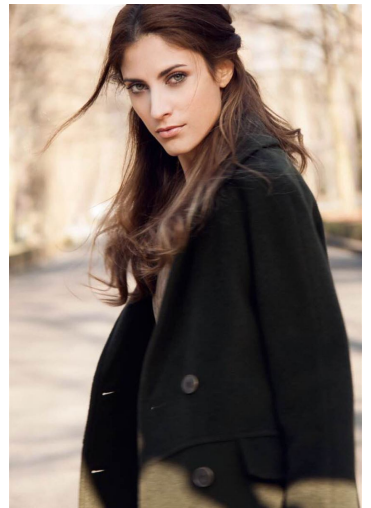

CYNTHIA VAN STRATE

GRÖSSE **175** OBERWEITE **85**
TAILLE **75** HÜFTE **98**
SCHUHE **39** HAARE **BRAUN**
AUGEN **GRÜN**

M4
MODELS

HEIGHT **5' 9"** BUST **33"**
WAIST **29"** HIPS **38"**
SHOES **7.5** HAIR **BROWN**
EYES **GREEN**

One of two

CYNTHIA VAN STRATE

GRÖSSE 175 OBERWEITE 85
TAILLE 75 HÜFTE 98
SCHUHE 39 HAARE BRAUN
AUGEN GRÜN

M4
MODELS

HEIGHT 5' 9" BUST 33"
WAIST 29" HIPS 38"
SHOES 7.5 HAIR BROWN
EYES GREEN

CYNTHIA VAN STRATE