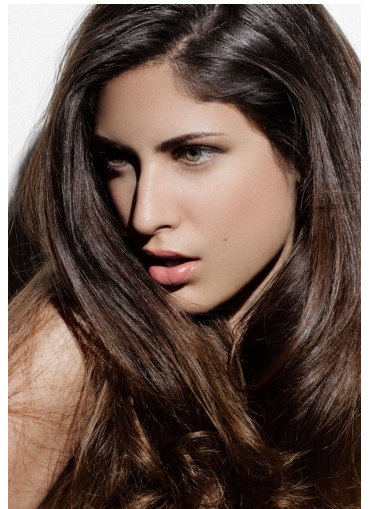

CYNTHIA VAN STRATE

GRÖSSE **175** OBERWEITE **85**
TAILLE **75** HÜFTE **98**
SCHUHE **39** HAARE **BRAUN**
AUGEN **GRÜN**

M4
MODELS

HEIGHT **5' 9"** BUST **33"**
WAIST **29"** HIPS **38"**
SHOES **7.5** HAIR **BROWN**
EYES **GREEN**

One of two

CYNTHIA VAN STRATE

GRÖSSE 175 OBERWEITE 85
TAILLE 75 HÜFTE 98
SCHUHE 39 HAARE BRAUN
AUGEN GRÜN

M4
MODELS

HEIGHT 5' 9" BUST 33"
WAIST 29" HIPS 38"
SHOES 7.5 HAIR BROWN
EYES GREEN

CYNTHIA VAN STRATE

GRÖSSE **175** OBERWEITE **85**
TAILLE **75** HÜFTE **98**
SCHUHE **39** HAARE **BRAUN**
AUGEN **GRÜN**

M4
MODELS

HEIGHT **5' 9"** BUST **33"**
WAIST **29"** HIPS **38"**
SHOES **7.5** HAIR **BROWN**
EYES **GREEN**